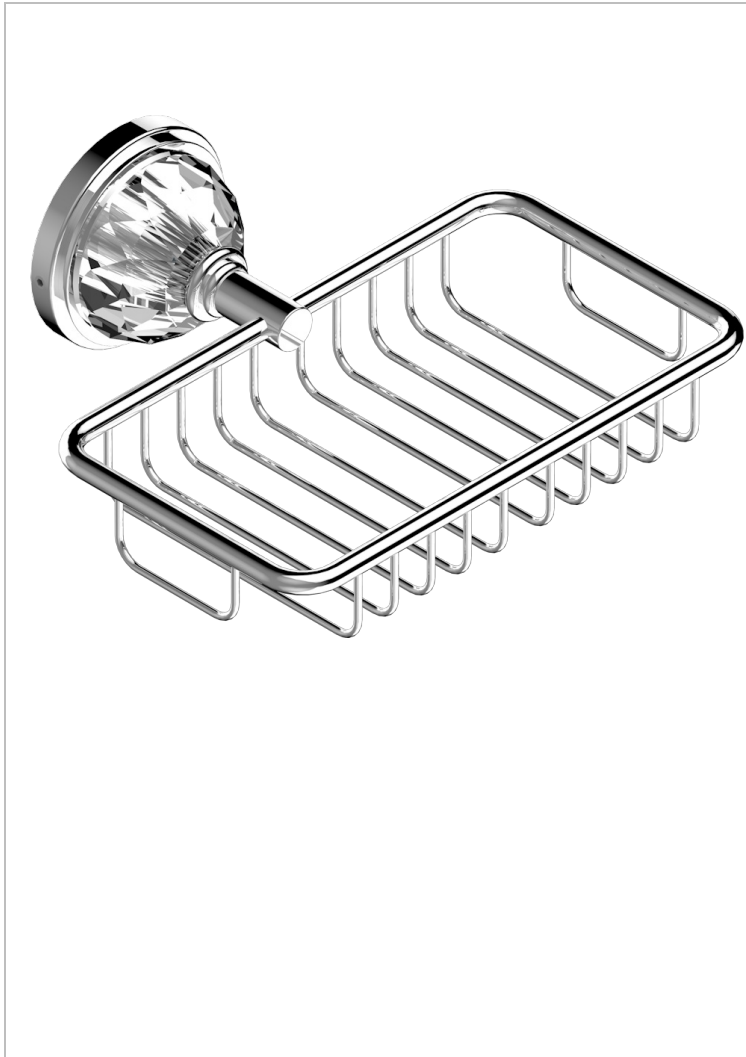

# MANDARINE CRISTALLIA DIAMANT

U1K-620

Porte-savon fil mural 160x95 mm avec rosace

THG<sup>®</sup>  
PARIS

## CARACTÉRISTIQUES

- Accessoire en laiton

## FINITIONS DISPONIBLES

Bronze clair - D01  
Chromé - A02  
Chromé / doré - G02  
Chromé mat - C02  
Doré brillant - F01  
Doré mat - F07

Nickel brillant - B01  
Nickel mat - C01  
Noir mat céramique - D30  
Or pâle - F30  
Or pâle mat - F31  
Pvd blush - H62