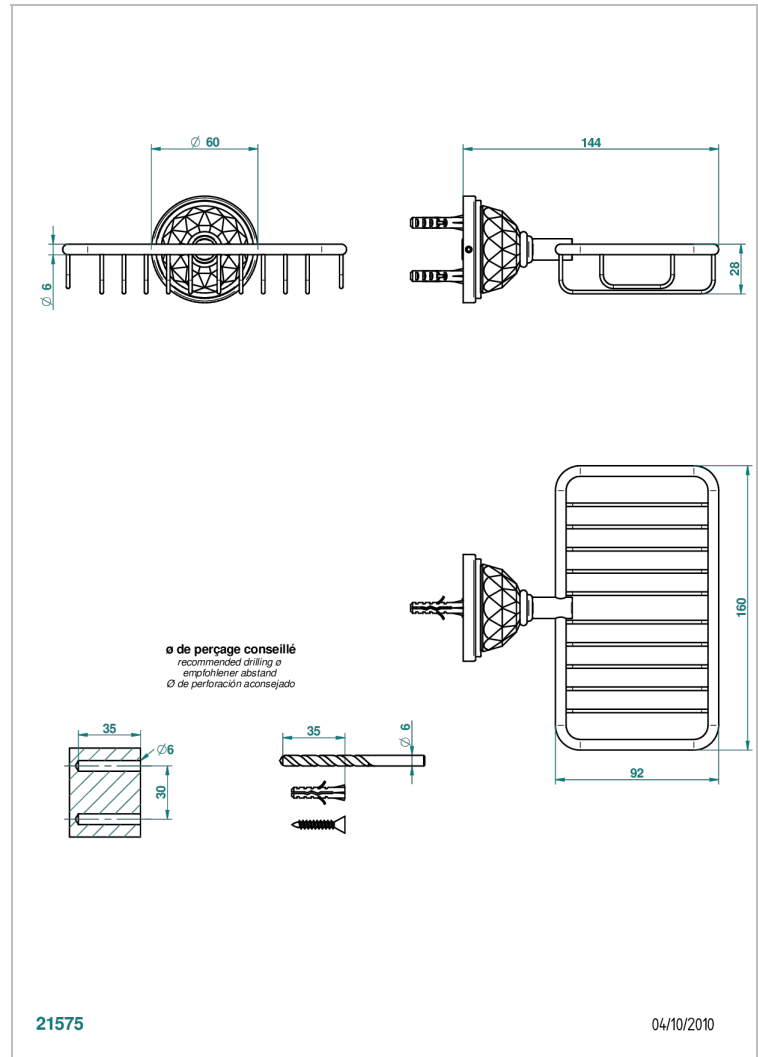

# MANDARINE CRISTALLIA DIAMANT

U1K-620

Porte-savon fil mural 160x95 mm avec rosace

THG<sup>®</sup>  
PARIS

## CARACTÉRISTIQUES

- Accessoire en laiton