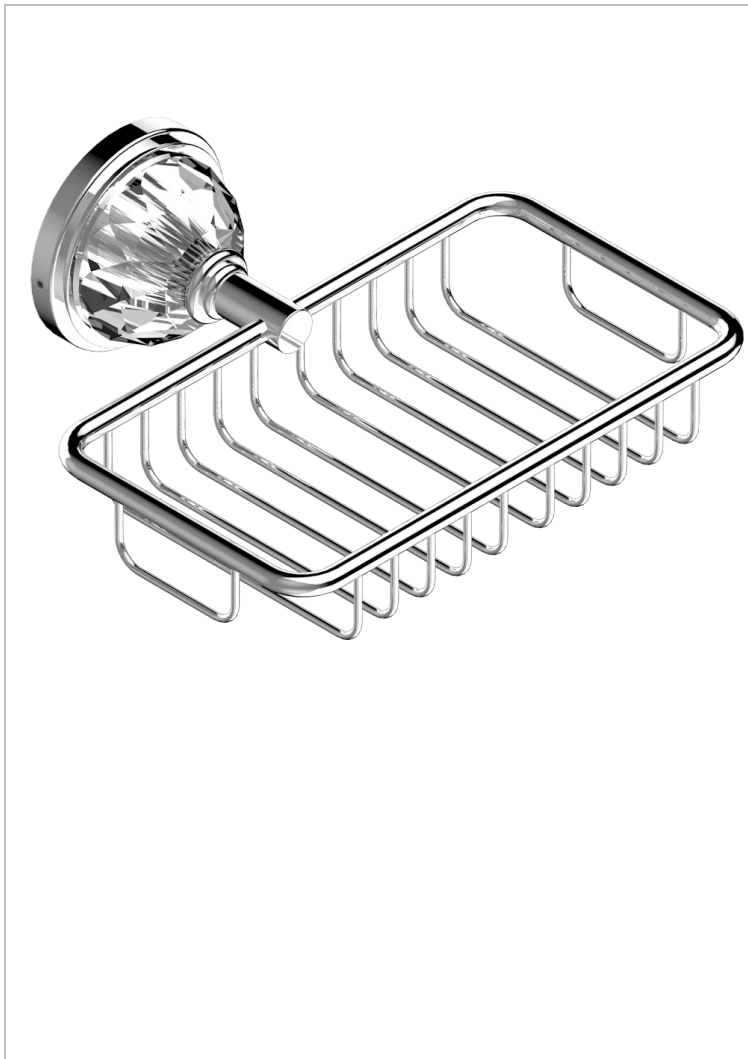

MANDARINE CRISTALLIA DIAMANT

U1K-620

Jabonera mural para ducha con rosetón 160x95 mm

THG[®]
PARIS

CARACTERÍSTICAS

- Mandarine Cristallia Diamant
- Jabonera mural para ducha con rosetón 160x95 mm

ACABADOS DISPONIBLES

Bronce claro - D01
Cerámica negra mate - D30
Cobre viejo mate - H07
Cromo - A02
Cromo / dorado - G02
Cromo mate - C02

Dorado - F01
Dorado mate - F07
Dorado pálido - F30
Dorado pálido mate (sin barniz) - F31
Níquel - B01
Níquel mate - C01

Níquel viejo - H28
Pvd blush - H62
Pvd blush mate - H60
Pvd color latón - H49
Pvd color latón mate - H50
Pvd color níquel - H55

Pvd color níquel mate - H56
Pvd color oro - H52
Pvd color oro mate - H53
Pvd grafito - H64
Pvd grafito mate - H65
Pvd marrón bronce - F33