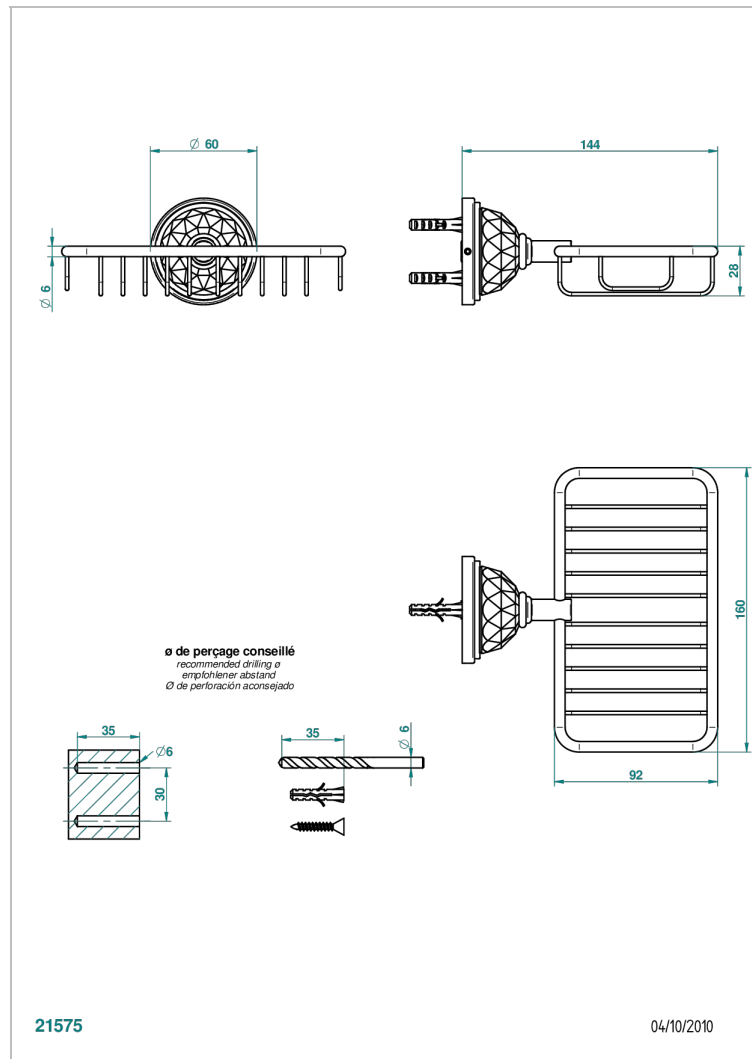

MANDARINE CRISTALLIA DIAMANT

U1K-620

Jabonera mural para ducha con rosetón 160x95 mm

THG[®]
PARIS

CARACTERÍSTICAS

- Mandarine Cristallia Diamant
- Jabonera mural para ducha con rosetón 160x95 mm

ACABADOS DISPONIBLES