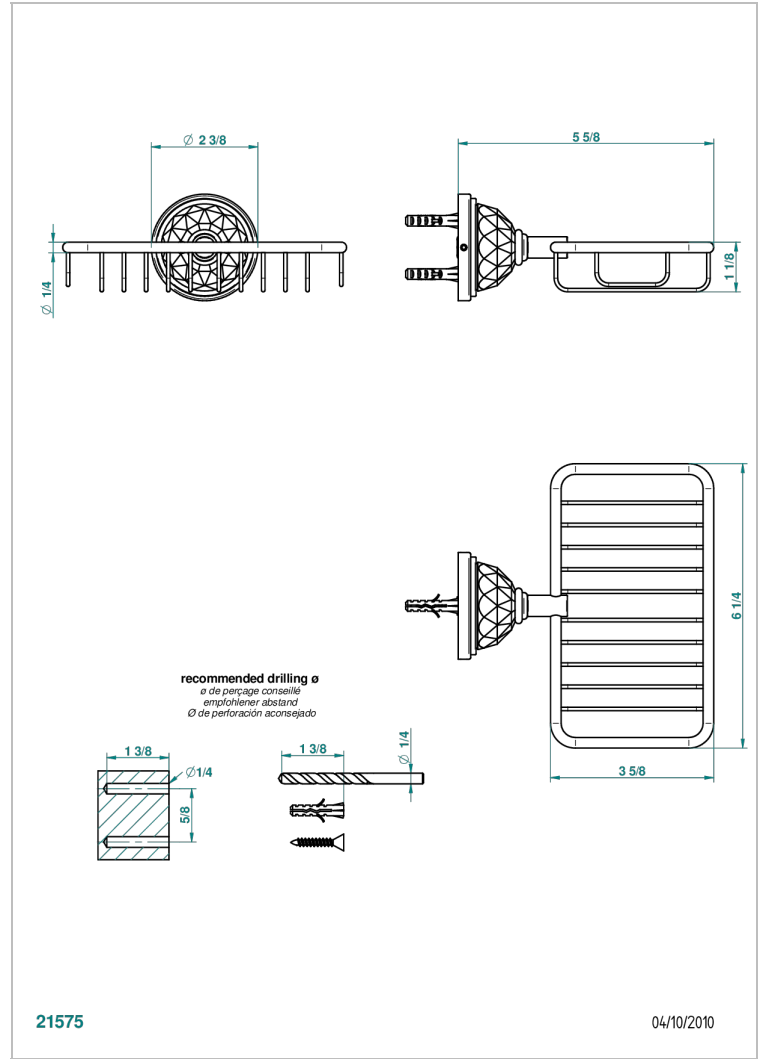

MANDARINE CRISTALLIA DIAMANT

U1K-620

Porte-savon fil mural 160x95 mm avec rosace

THG[®]
PARIS

CARACTÉRISTIQUES

- Accessoire en laiton

FINITIONS DISPONIBLES

Bronze clair - D01
Chromé - A02
Chromé / doré - G02
Chromé mat - C02
Doré brillant - F01
Doré mat - F07

Nickel brillant - B01
Nickel mat - C01
Noir mat céramique - D30
Or pâle - F30
Or pâle mat - F31
Pvd blush - H62

Pvd blush mat - H60
Pvd couleur bronze brown - F33
Pvd couleur bronze brown - mat - F34
Pvd couleur doré - H52
Pvd couleur doré mat - H53
Pvd couleur laiton - H49