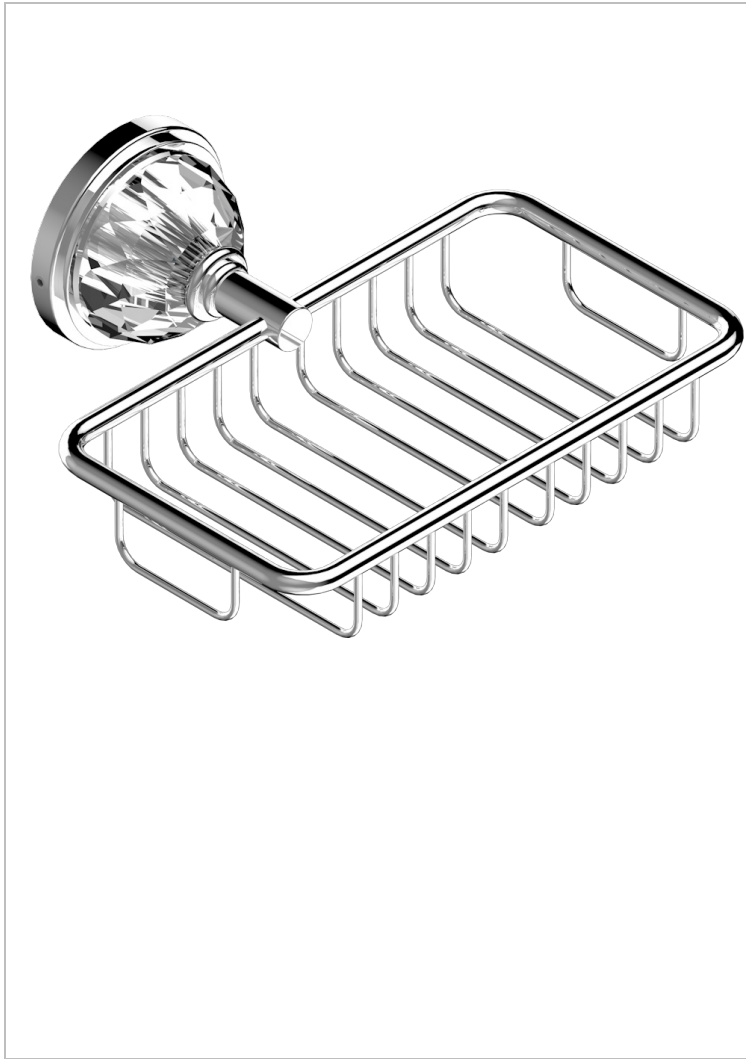

MANDARINE CRISTALLIA DIAMANT

U1K-620

Porte-savon fil mural 160x95 mm avec rosace

THG[®]
PARIS

CARACTÉRISTIQUES

- Accessoire en laiton

FINITIONS DISPONIBLES

Bronze clair - D01
Chromé - A02
Chromé / doré - G02
Chromé mat - C02
Doré brillant - F01
Doré mat - F07

Nickel brillant - B01
Nickel mat - C01
Noir mat céramique - D30
Or pâle - F30
Or pâle mat - F31
Pvd blush - H62

Pvd blush mat - H60
Pvd couleur bronze brown - F33
Pvd couleur bronze brown - mat - F34
Pvd couleur doré - H52
Pvd couleur doré mat - H53
Pvd couleur laiton - H49