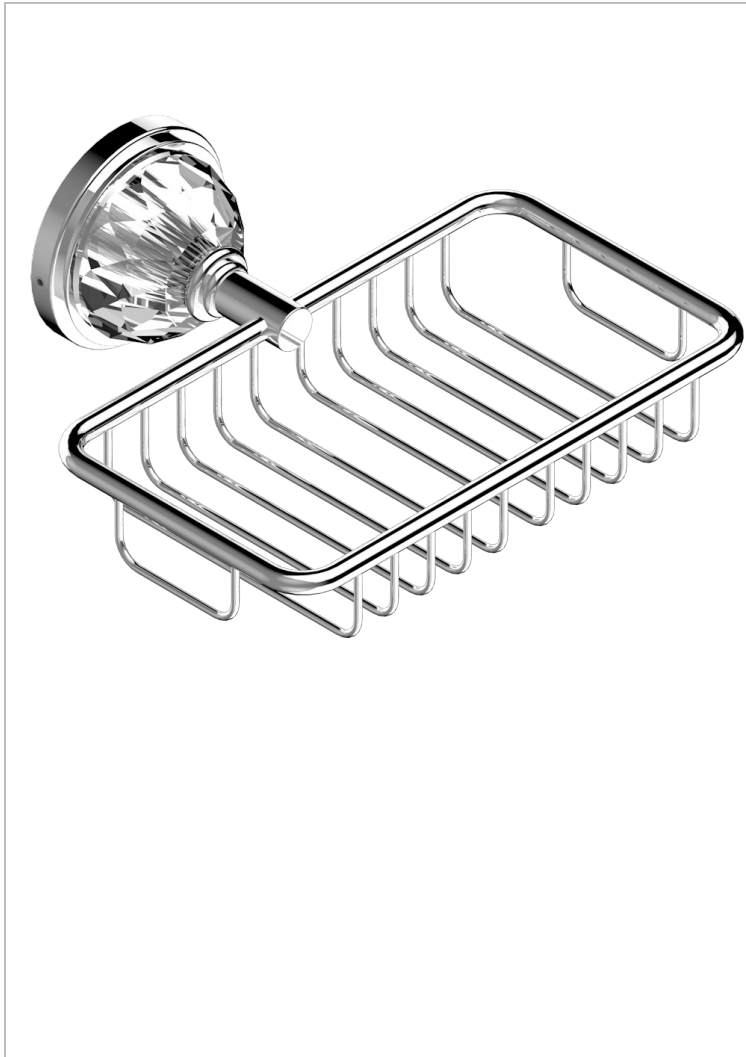

MANDARINE CRISTALLIA DIAMANT

U1K-620

Jabonera mural para ducha con rosetón 160x95 mm

THG[®]
PARIS

CARACTERÍSTICAS

- Mandarine Cristallia Diamant
- Jabonera mural para ducha con rosetón 160x95 mm

ACABADOS DISPONIBLES

Bronce claro - D01
Cerámica negra mate - D30
Cobre viejo mate - H07
Cromo - A02
Cromo / dorado - G02
Cromo mate - C02

Dorado - F01
Dorado mate - F07
Dorado pálido - F30
Dorado pálido mate (sin barniz) - F31
Níquel - B01
Níquel mate - C01

Níquel viejo - H28
Pvd blush - H62
Pvd blush mate - H60
Pvd color latón - H49
Pvd color latón mate - H50
Pvd color níquel - H55

Pvd color níquel mate - H56
Pvd color oro - H52
Pvd color oro mate - H53
Pvd grafito - H64
Pvd grafito mate - H65
Pvd marrón bronce - F33