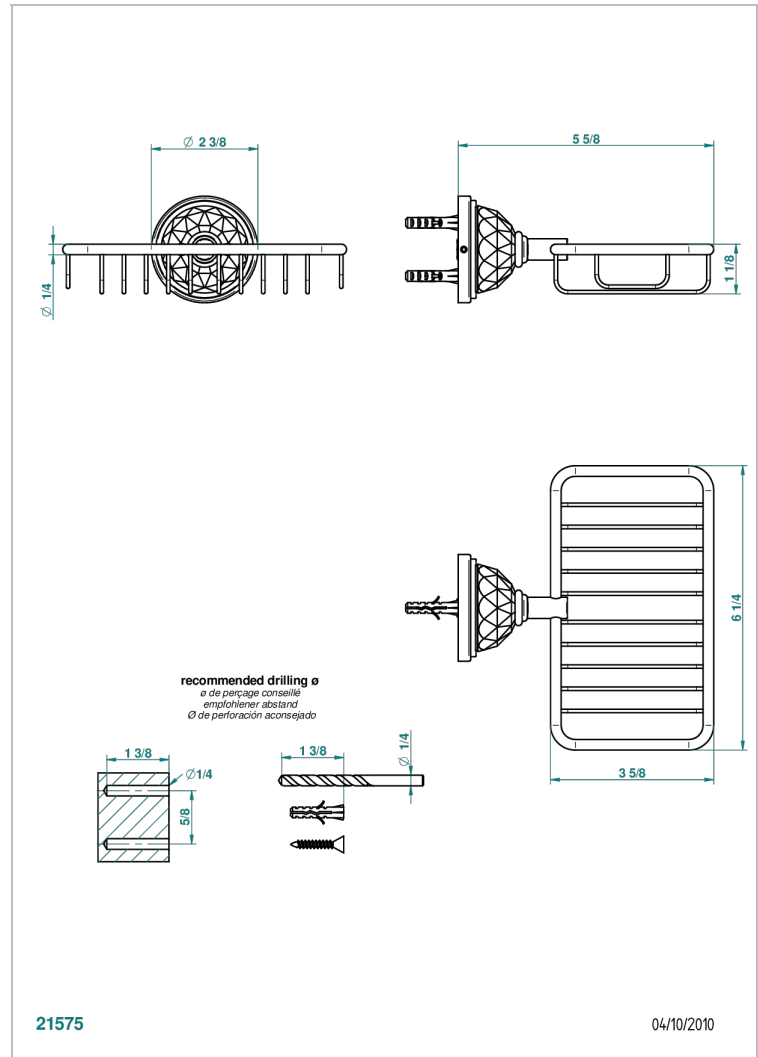

MANDARINE CRISTALLIA DIAMANT

U1K-620

Jabonera mural para ducha con rosetón 160x95 mm

THG[®]
PARIS

CARACTERÍSTICAS

- Mandarine Cristallia Diamant
- Jabonera mural para ducha con rosetón 160x95 mm

ACABADOS DISPONIBLES