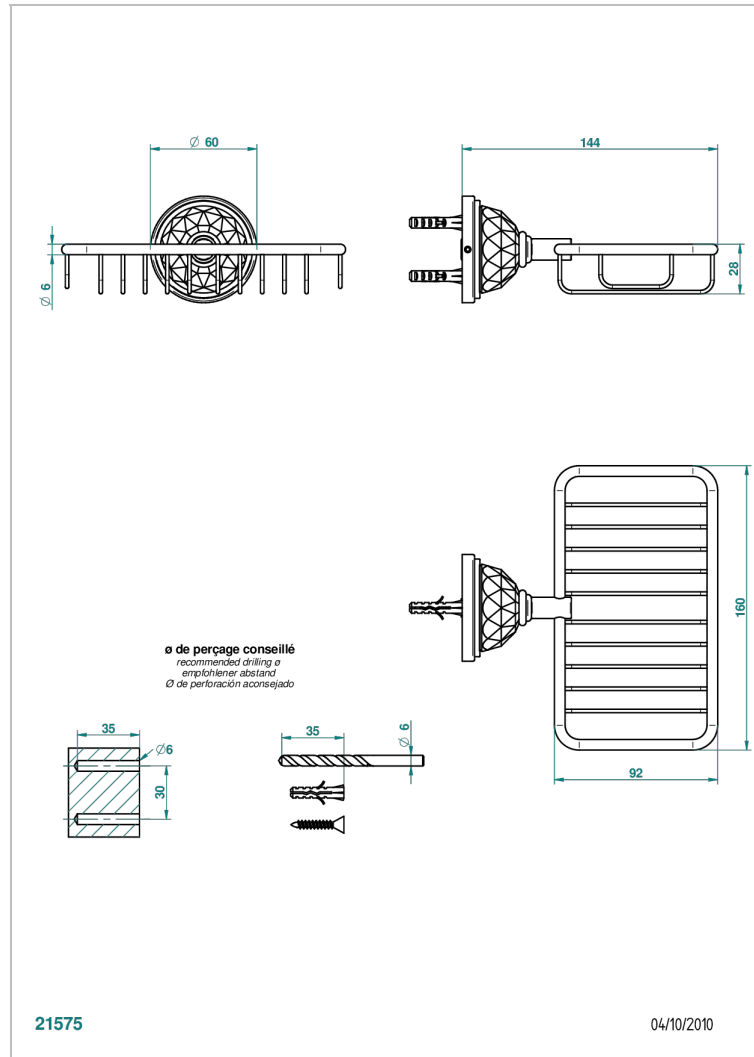

# MANDARINE CRISTALLIA DIAMANT

U1K-620

Wandseifenkorb mit Rosette 160 x 95 mm

THG<sup>®</sup>  
PARIS

## EIGENSCHAFTEN

- Mandarine Cristallia Diamant
- Wandseifenkorb mit Rosette 160 x 95 mm