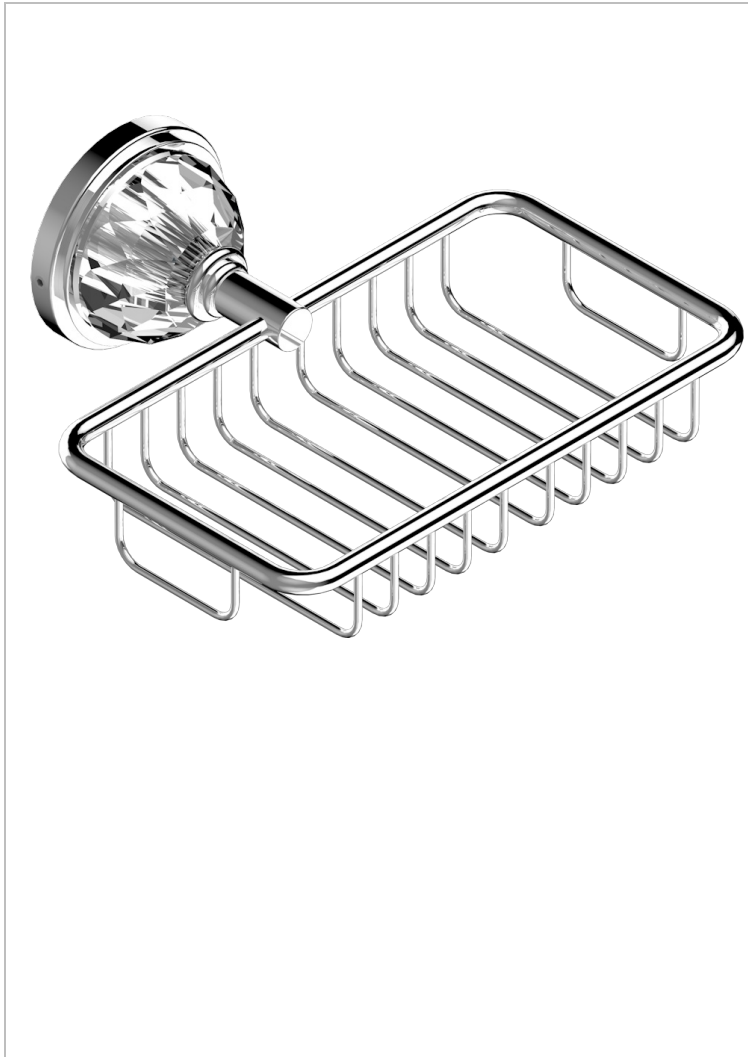

# MANDARINE CRISTALLIA DIAMANT

U1K-620

Wandseifenkorb mit Rosette 160 x 95 mm

THG<sup>®</sup>  
PARIS

## EIGENSCHAFTEN

- Mandarine Cristallia Diamant
- Wandseifenkorb mit Rosette 160 x 95 mm

## VERFÜGBARE OBERFLÄCHEN

Altnickel - H28  
Blassgold - F30  
Blassgold matt unlackiert - F31  
Bronze hell - D01  
Chrom - A02  
Chrom / gold - G02

Chrom matt - C02  
Gold - F01  
Gold matt - F07  
Kupfer altrot matt lackiert - H07  
Mattschwarz keramik - D30  
Nickel matt - C01