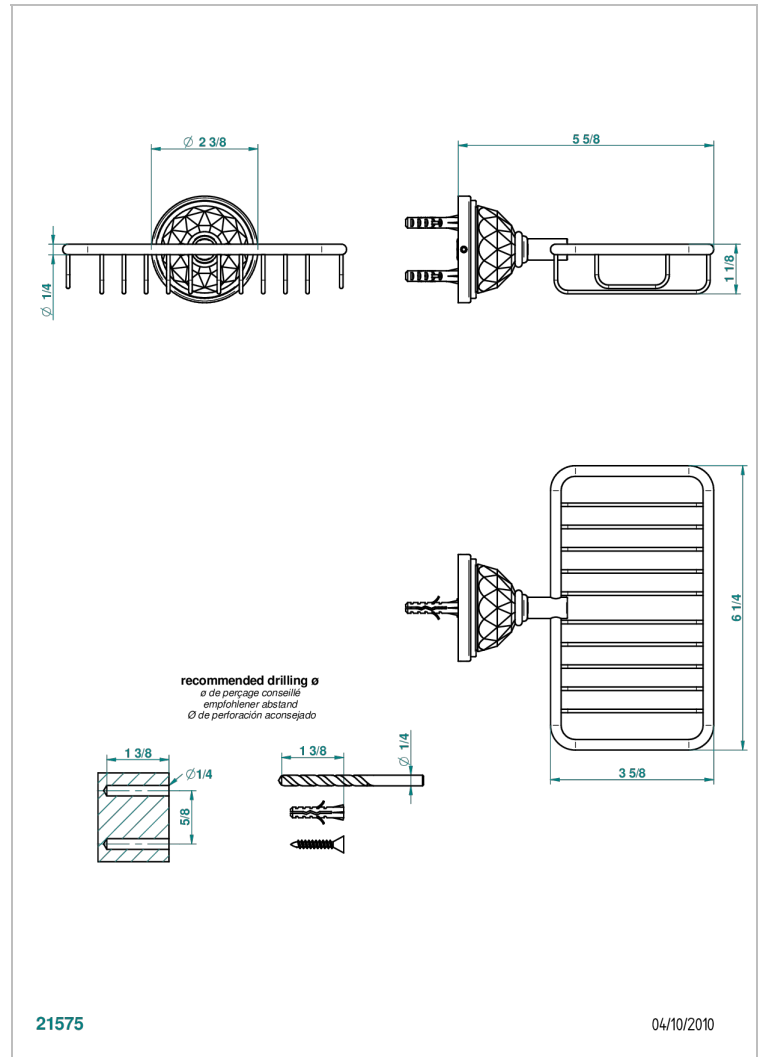

MANDARINE CRISTALLIA DIAMANT

U1K-620

Porte-savon fil mural 160x95 mm avec rosace

THG[®]
PARIS

CARACTÉRISTIQUES

- Accessoire en laiton

FINITIONS DISPONIBLES

Bronze clair - D01
Chromé - A02
Chromé / doré - G02
Chromé mat - C02
Doré brillant - F01
Doré mat - F07

Nickel brillant - B01
Nickel mat - C01
Noir mat céramique - D30
Or pâle - F30
Or pâle mat - F31
Pvd blush - H62

Pvd blush mat - H60
Pvd couleur bronze brown - F33
Pvd couleur bronze brown - mat - F34
Pvd couleur doré - H52
Pvd couleur doré mat - H53
Pvd couleur laiton - H49