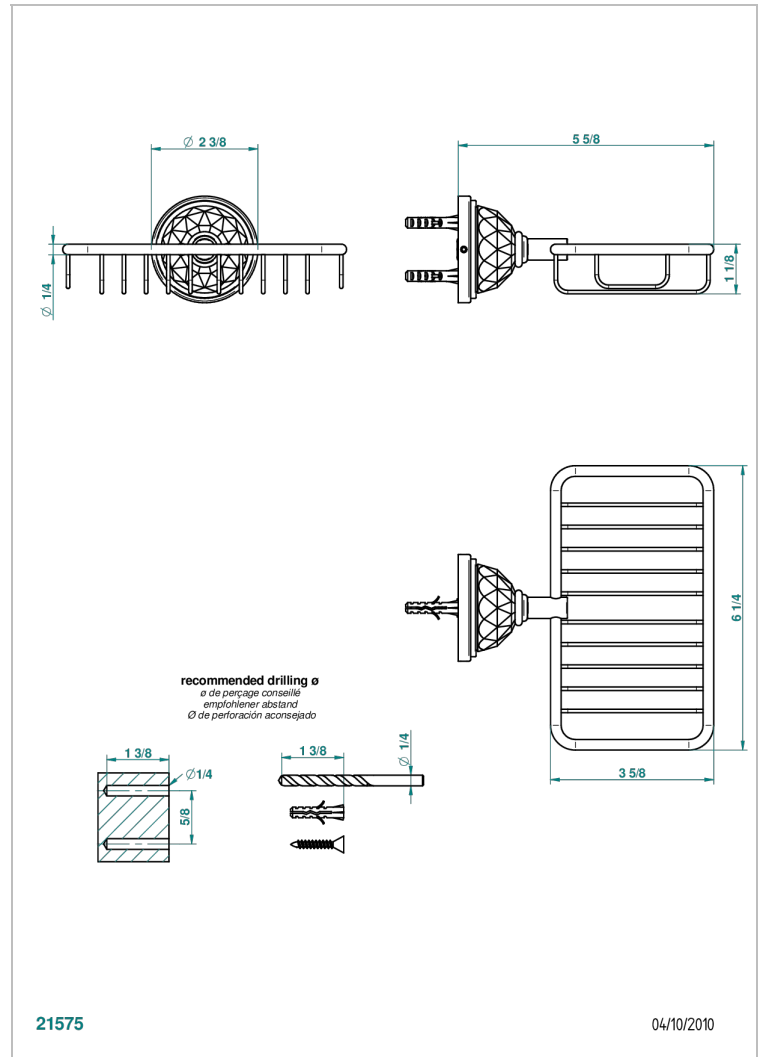

MANDARINE CRISTALLIA DIAMANT

U1K-620

Wandseifenkorb mit Rosette 160 x 95 mm

THG[®]
PARIS

EIGENSCHAFTEN

- Mandarine Cristallia Diamant
- Wandseifenkorb mit Rosette 160 x 95 mm

VERFÜGBARE OBERFLÄCHEN

Altnickel - H28
Blassgold - F30
Blassgold matt unlackiert - F31
Bronze hell - D01
Chrom - A02
Chrom / gold - G02