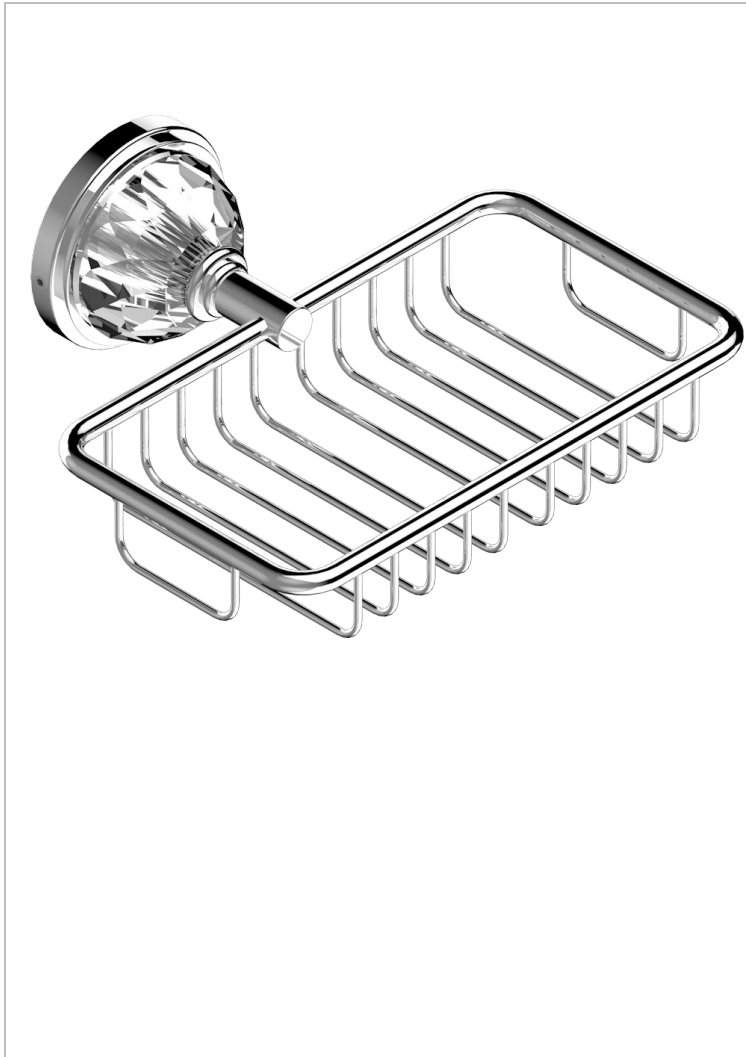

MANDARINE CRISTALLIA DIAMANT

U1K-620

Wandseifenkorb mit Rosette 160 x 95 mm

THG[®]
PARIS

EIGENSCHAFTEN

- Mandarine Cristallia Diamant
- Wandseifenkorb mit Rosette 160 x 95 mm

VERFÜGBARE OBERFLÄCHEN

Altnickel - H28
Blassgold - F30
Blassgold matt unlackiert - F31
Bronze hell - D01
Chrom - A02
Chrom / gold - G02