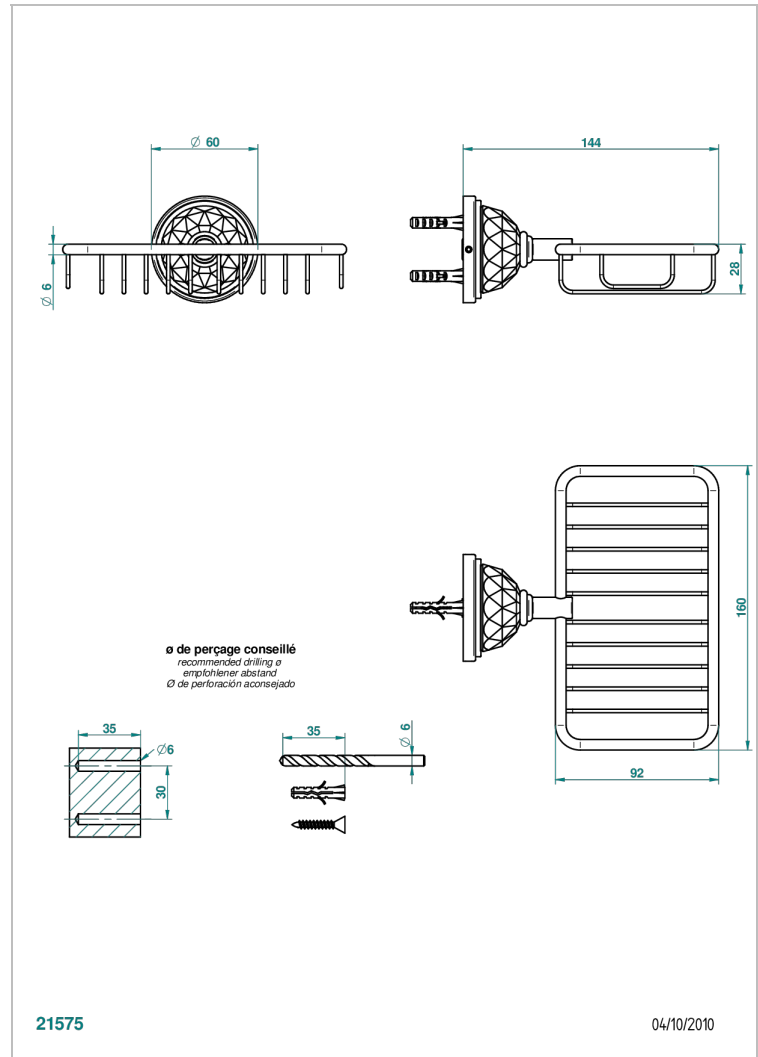

MANDARINE CRISTALLIA DIAMANT

U1K-620

Porte-savon fil mural 160x95 mm avec rosace

THG[®]
PARIS

CARACTÉRISTIQUES

- Accessoire en laiton

FINITIONS DISPONIBLES

Bronze clair - D01
Chromé - A02
Chromé / doré - G02
Chromé mat - C02
Doré brillant - F01
Doré mat - F07

Nickel brillant - B01
Nickel mat - C01
Noir mat céramique - D30
Or pâle - F30
Or pâle mat - F31
Pvd blush - H62

Pvd blush mat - H60
Pvd couleur bronze brown - F33
Pvd couleur bronze brown - mat - F34
Pvd couleur doré - H52
Pvd couleur doré mat - H53
Pvd couleur laiton - H49