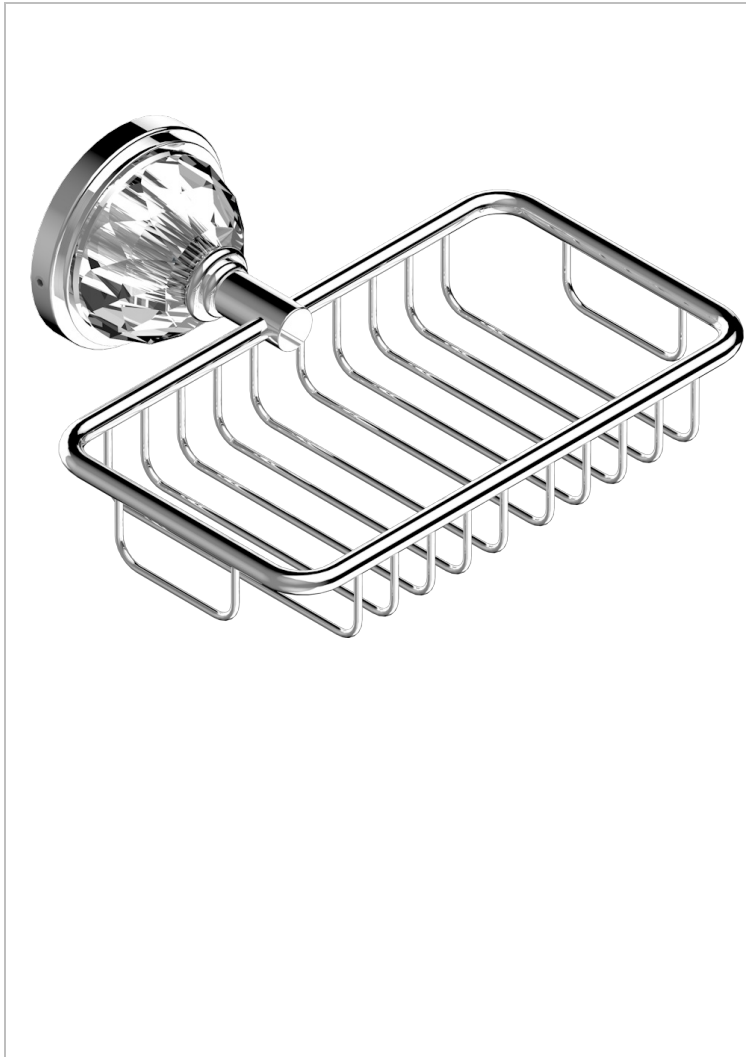

MANDARINE CRISTALLIA DIAMANT

U1K-620

Porte-savon fil mural 160x95 mm avec rosace

THG[®]
PARIS

CARACTÉRISTIQUES

- Accessoire en laiton

FINITIONS DISPONIBLES

Bronze clair - D01
Chromé - A02
Chromé / doré - G02
Chromé mat - C02
Doré brillant - F01
Doré mat - F07

Nickel brillant - B01
Nickel mat - C01
Noir mat céramique - D30
Or pâle - F30
Or pâle mat - F31
Pvd blush - H62

Pvd blush mat - H60
Pvd couleur bronze brown - F33
Pvd couleur bronze brown - mat - F34
Pvd couleur doré - H52
Pvd couleur doré mat - H53
Pvd couleur laiton - H49