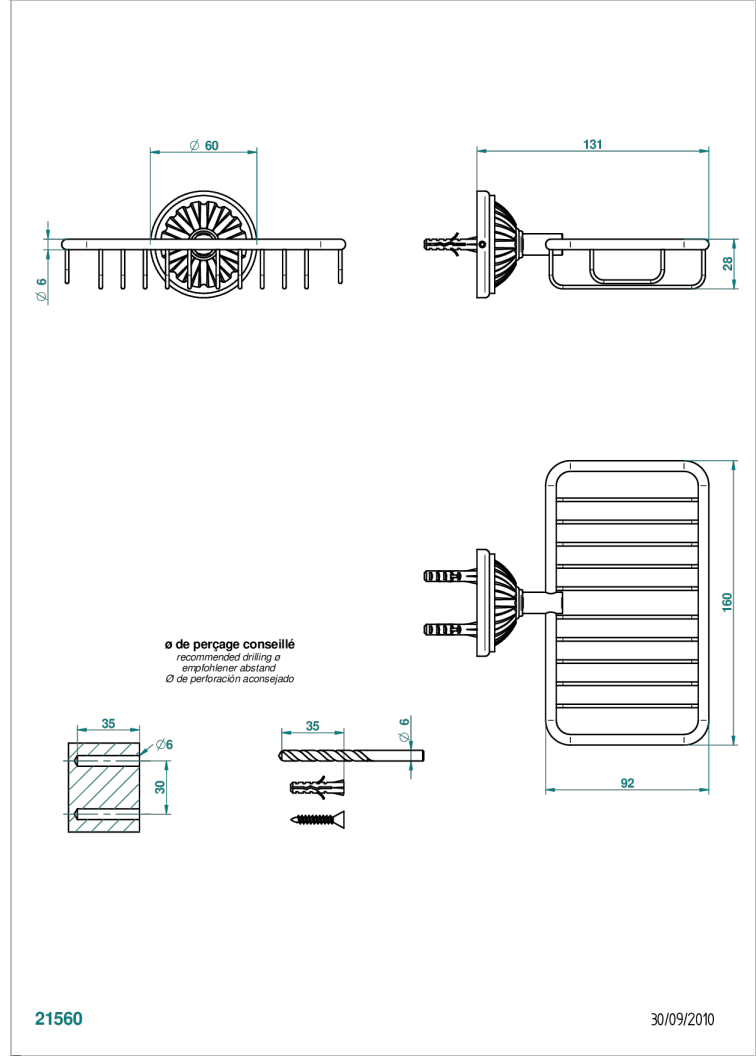

MANDARINE METAL

U1A-620

Jabonera mural para ducha con rosetón 160x95 mm

THG[®]
PARIS

CARACTERÍSTICAS

- Mandarine Metal
- Jabonera mural para ducha con rosetón 160x95 mm

ACABADOS DISPONIBLES

Bronce claro - D01
Cerámica negra mate - D30
Cobre viejo mate - H07
Cromo - A02
Cromo / dorado - G02
Cromo mate - C02