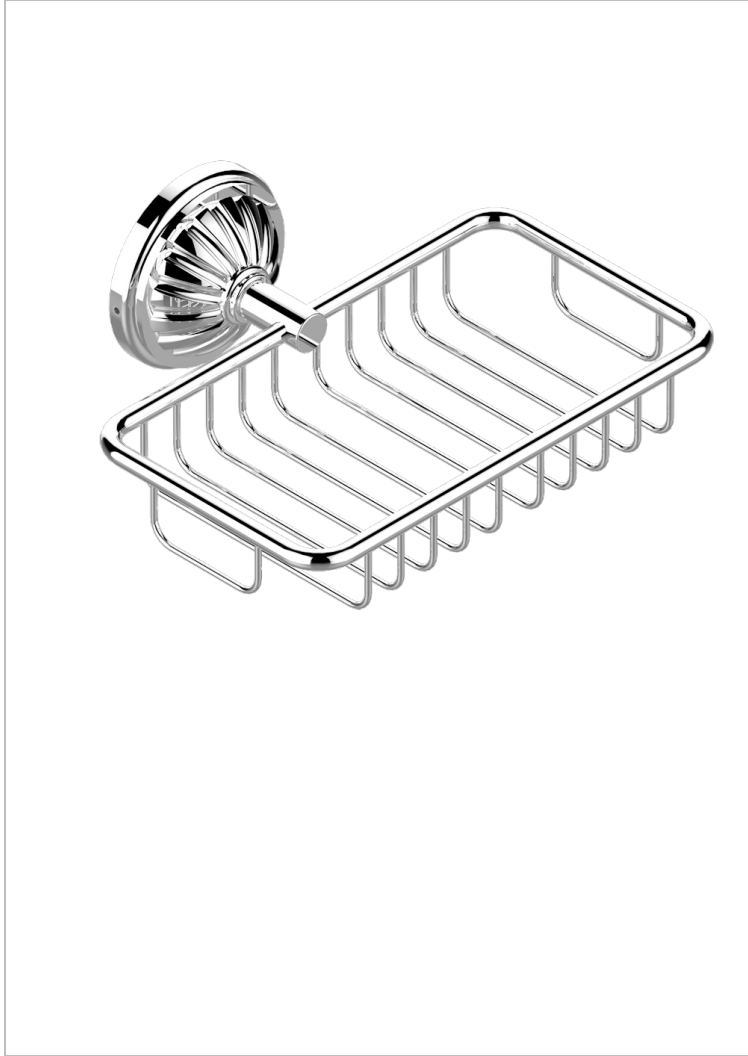

MANDARINE METAL

U1A-620

Jabonera mural para ducha con rosetón 160x95 mm

THG[®]
PARIS

CARACTERÍSTICAS

- Mandarine Metal
- Jabonera mural para ducha con rosetón 160x95 mm

ACABADOS DISPONIBLES

Bronce claro - D01
Cerámica negra mate - D30
Cobre viejo mate - H07
Cromo - A02
Cromo / dorado - G02
Cromo mate - C02

Dorado - F01
Dorado mate - F07
Dorado pálido - F30
Dorado pálido mate (sin barniz) - F31
Níquel - B01
Níquel mate - C01

Níquel viejo - H28
Pvd blush - H62
Pvd blush mate - H60
Pvd color latón - H49
Pvd color latón mate - H50
Pvd color níquel - H55