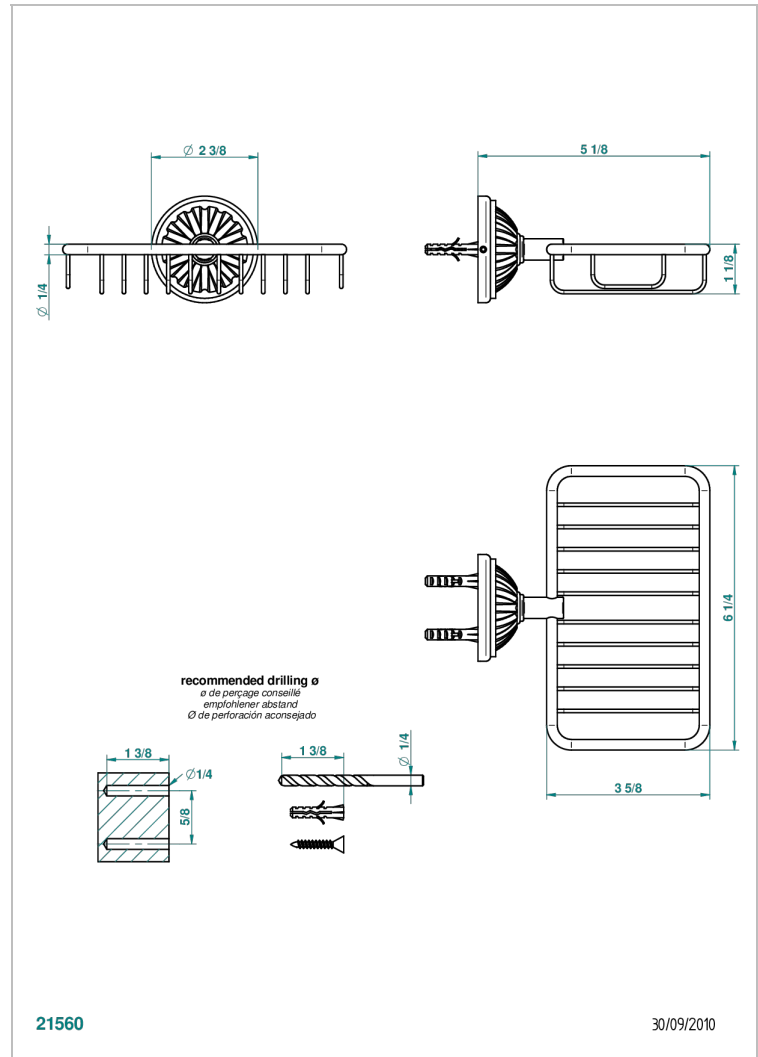

MANDARINE METAL

U1A-620

Porte-savon fil mural 160x95 mm avec rosace

THG[®]
PARIS

CARACTÉRISTIQUES

- Accessoire en laiton

FINITIONS DISPONIBLES

Bronze clair - D01
Chromé - A02
Chromé / doré - G02
Chromé mat - C02
Doré brillant - F01
Doré mat - F07

Nickel brillant - B01
Nickel mat - C01
Noir mat céramique - D30
Or pâle - F30
Or pâle mat - F31
Pvd blush - H62

Pvd blush mat - H60
Pvd couleur bronze brown - F33
Pvd couleur bronze brown - mat - F34
Pvd couleur doré - H52
Pvd couleur doré mat - H53
Pvd couleur laiton - H49