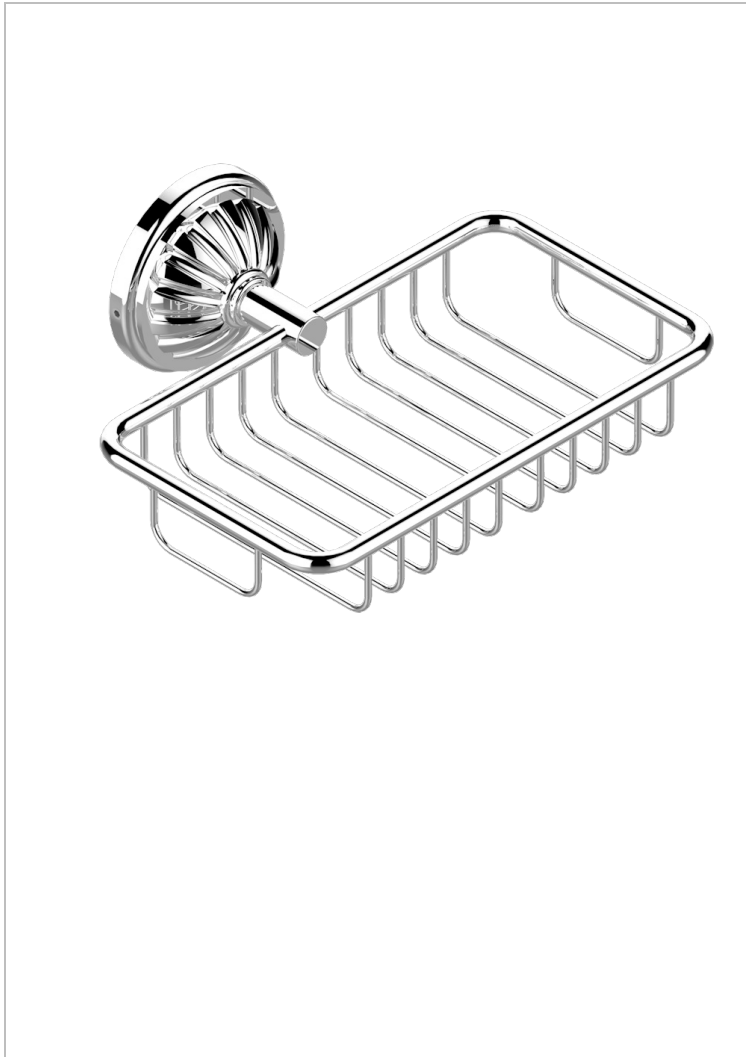

MANDARINE METAL

U1A-620

Porte-savon fil mural 160x95 mm avec rosace

THG[®]
PARIS

CARACTÉRISTIQUES

- Accessoire en laiton

FINITIONS DISPONIBLES

Bronze clair - D01
Chromé - A02
Chromé / doré - G02
Chromé mat - C02
Doré brillant - F01
Doré mat - F07

Nickel brillant - B01
Nickel mat - C01
Noir mat céramique - D30
Or pâle - F30
Or pâle mat - F31
Pvd blush - H62

Pvd blush mat - H60
Pvd couleur bronze brown - F33
Pvd couleur bronze brown - mat - F34
Pvd couleur doré - H52
Pvd couleur doré mat - H53
Pvd couleur laiton - H49