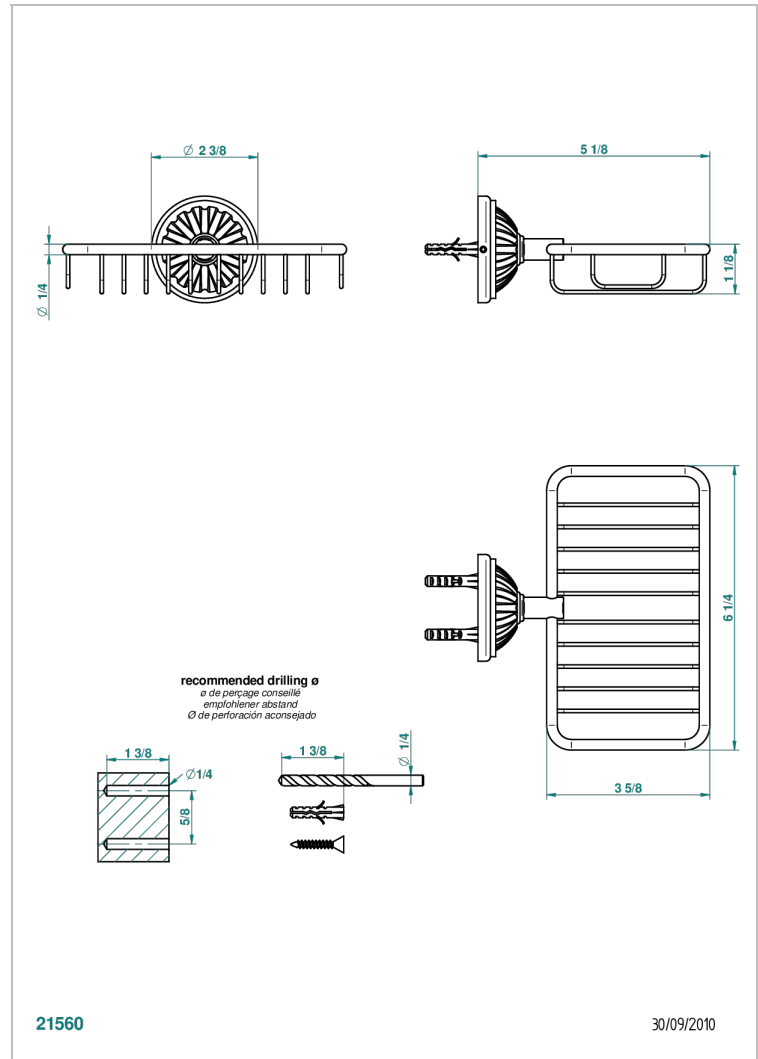

MANDARINE METAL

U1A-620

Jabonera mural para ducha con rosetón 160x95 mm

THG
PARIS

CARACTERÍSTICAS

- Mandarine Metal
- Jabonera mural para ducha con rosetón 160x95 mm

ACABADOS DISPONIBLES

Bronce claro - D01
Cerámica negra mate - D30
Cobre viejo mate - H07
Cromo - A02
Cromo / dorado - G02
Cromo mate - C02