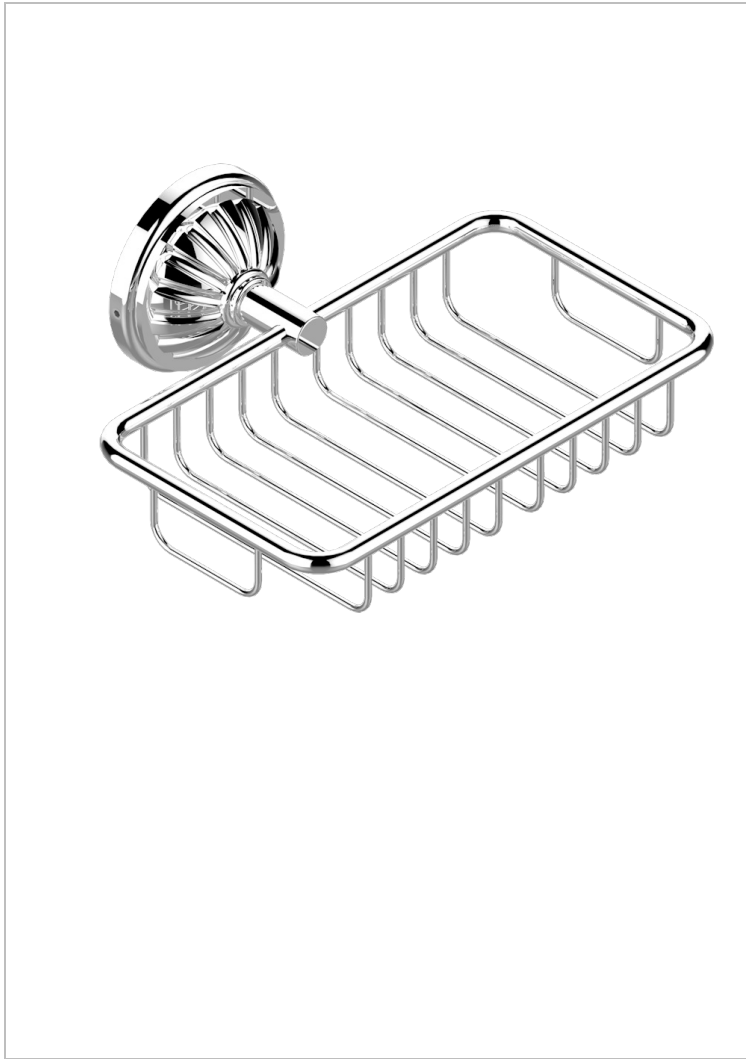

MANDARINE METAL

U1A-620

Jabonera mural para ducha con rosetón 160x95 mm

THG
PARIS

CARACTERÍSTICAS

- Mandarine Metal
- Jabonera mural para ducha con rosetón 160x95 mm

ACABADOS DISPONIBLES

Bronce claro - D01
Cerámica negra mate - D30
Cobre viejo mate - H07
Cromo - A02
Cromo / dorado - G02
Cromo mate - C02

Dorado - F01
Dorado mate - F07
Dorado pálido - F30
Dorado pálido mate (sin barniz) - F31
Níquel - B01
Níquel mate - C01

Níquel viejo - H28
Pvd blush - H62
Pvd blush mate - H60
Pvd color latón - H49
Pvd color latón mate - H50
Pvd color níquel - H55