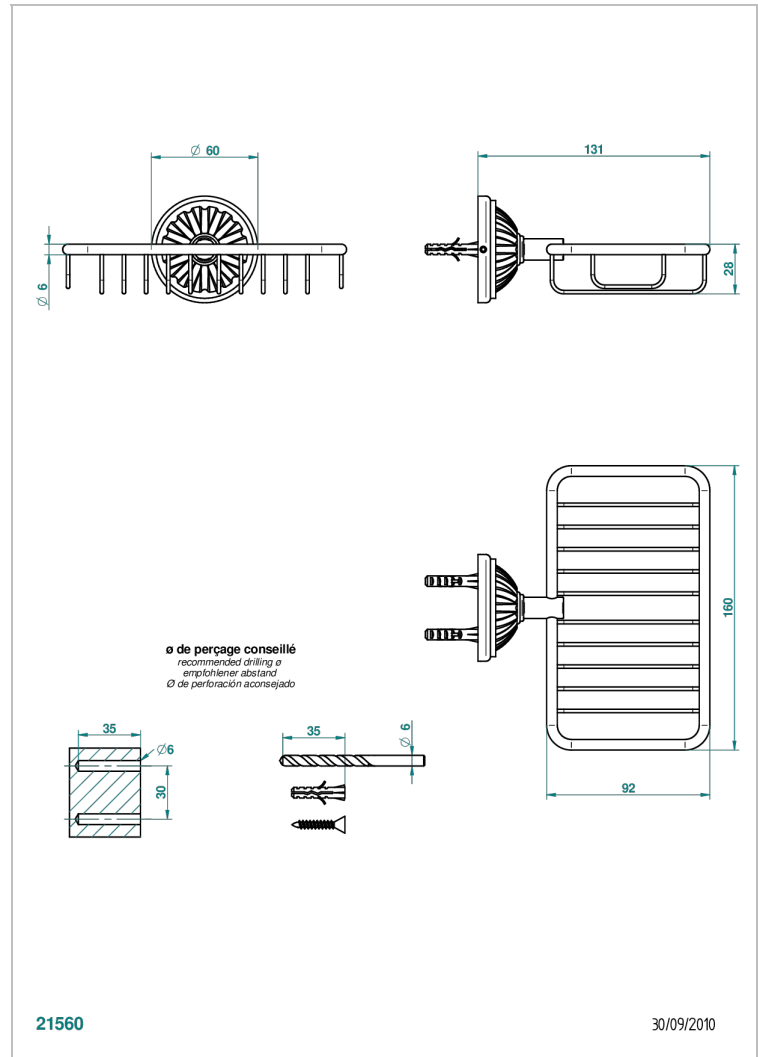

MANDARINE METAL

U1A-620

Jabonera mural para ducha con rosetón 160x95 mm

THG[®]
PARIS

CARACTERÍSTICAS

- Mandarine Metal
- Jabonera mural para ducha con rosetón 160x95 mm

ACABADOS DISPONIBLES

Bronce claro - D01
Cerámica negra mate - D30
Cobre viejo mate - H07
Cromo - A02
Cromo / dorado - G02
Cromo mate - C02