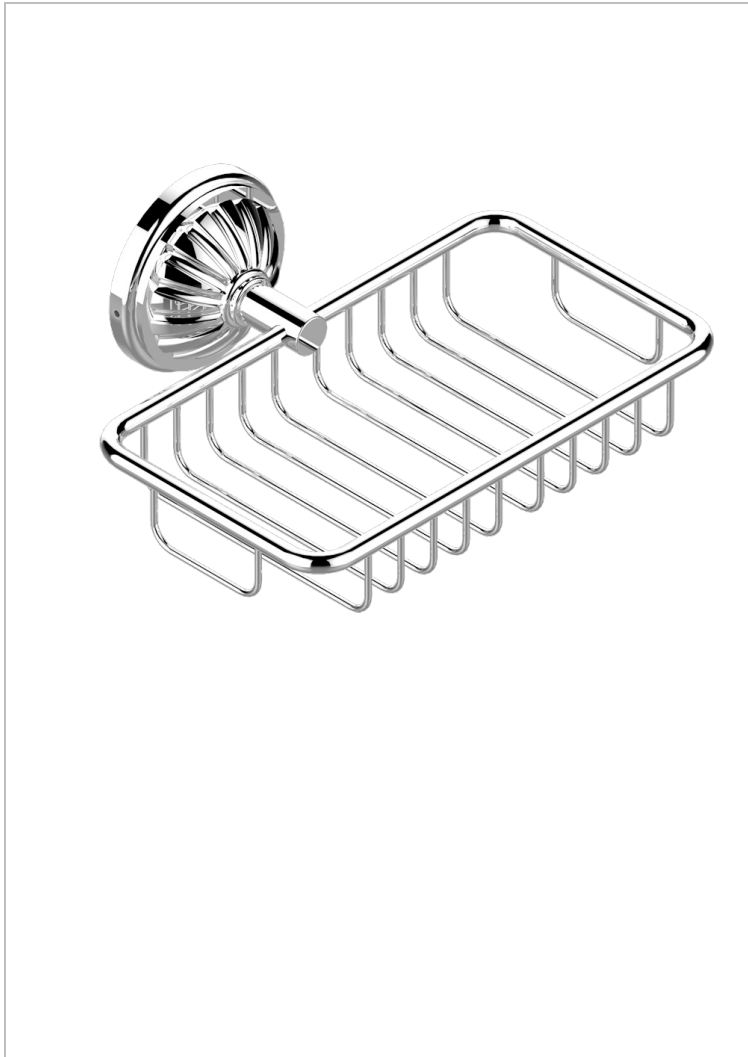

MANDARINE METAL

U1A-620

Jabonera mural para ducha con rosetón 160x95 mm

THG[®]
PARIS

CARACTERÍSTICAS

- Mandarine Metal
- Jabonera mural para ducha con rosetón 160x95 mm

ACABADOS DISPONIBLES

Bronce claro - D01
Cerámica negra mate - D30
Cobre viejo mate - H07
Cromo - A02
Cromo / dorado - G02
Cromo mate - C02

Dorado - F01
Dorado mate - F07
Dorado pálido - F30
Dorado pálido mate (sin barniz) - F31
Níquel - B01
Níquel mate - C01

Níquel viejo - H28
Pvd blush - H62
Pvd blush mate - H60
Pvd color latón - H49
Pvd color latón mate - H50
Pvd color níquel - H55