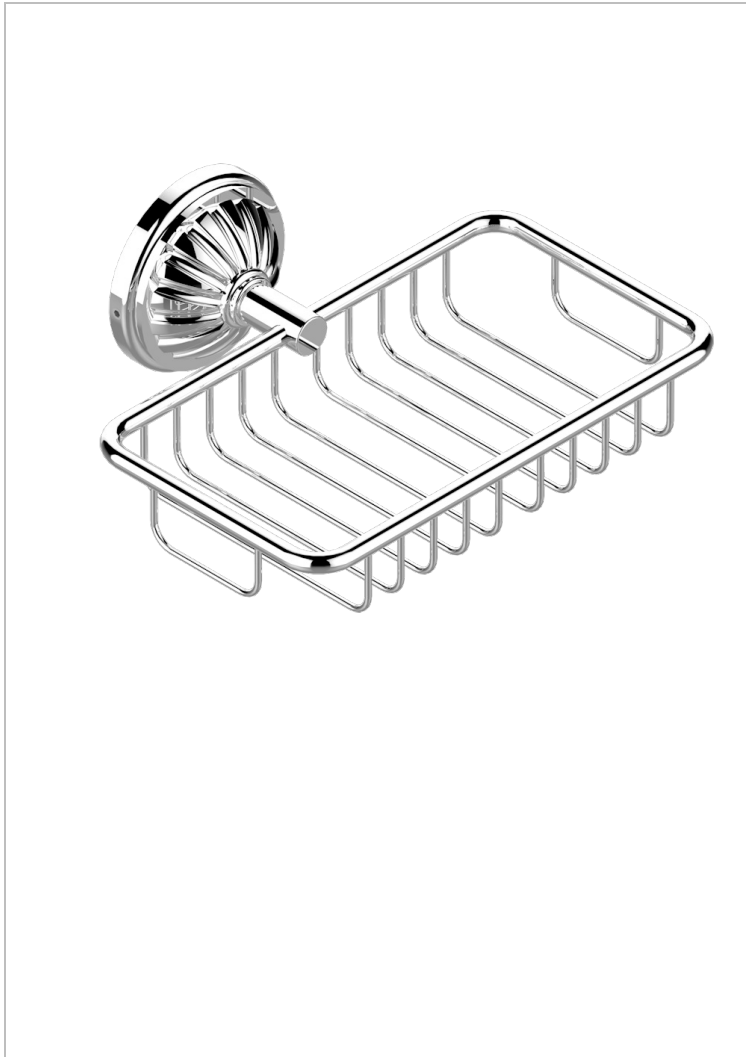

# MANDARINE METAL

U1A-620

Jabonera mural para ducha con rosetón 160x95 mm

THG<sup>®</sup>  
PARIS

## CARACTERÍSTICAS

- Mandarine Metal
- Jabonera mural para ducha con rosetón 160x95 mm

## ACABADOS DISPONIBLES

Bronce claro - D01  
Cerámica negra mate - D30  
Cobre viejo mate - H07  
Cromo - A02  
Cromo / dorado - G02  
Cromo mate - C02

Dorado - F01  
Dorado mate - F07  
Dorado pálido - F30  
Dorado pálido mate (sin barniz) - F31  
Níquel - B01  
Níquel mate - C01