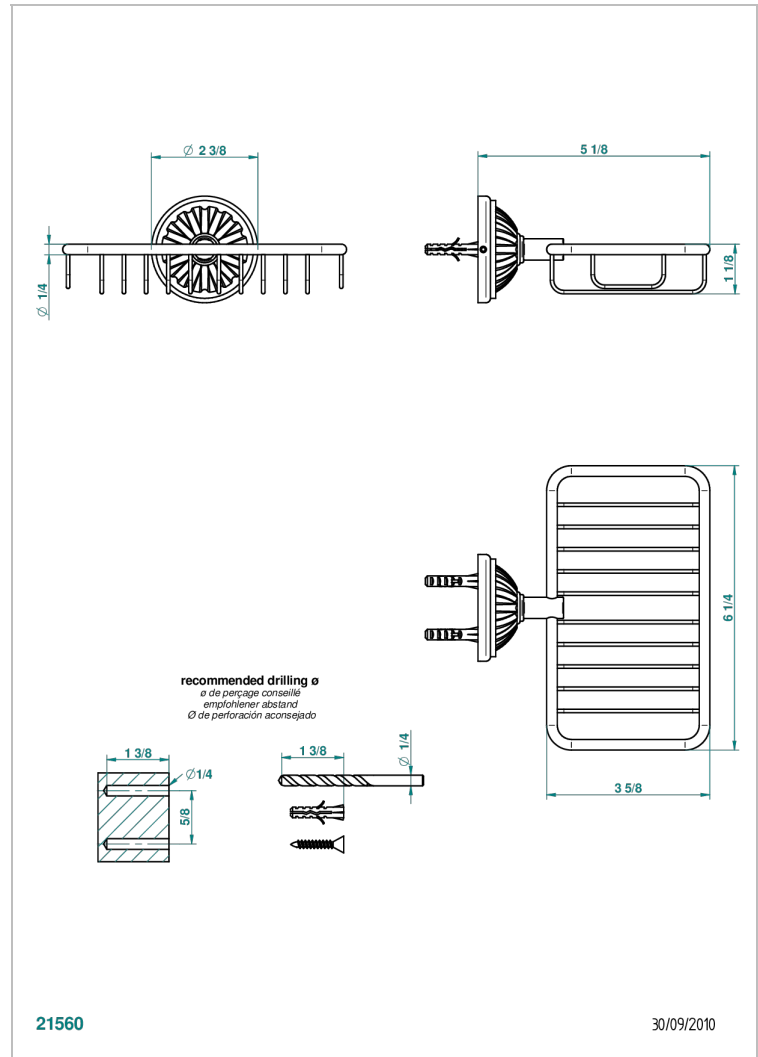

# MANDARINE METAL

U1A-620

Jabonera mural para ducha con rosetón 160x95 mm

THG<sup>®</sup>  
PARIS

## CARACTERÍSTICAS

- Mandarine Metal
- Jabonera mural para ducha con rosetón 160x95 mm