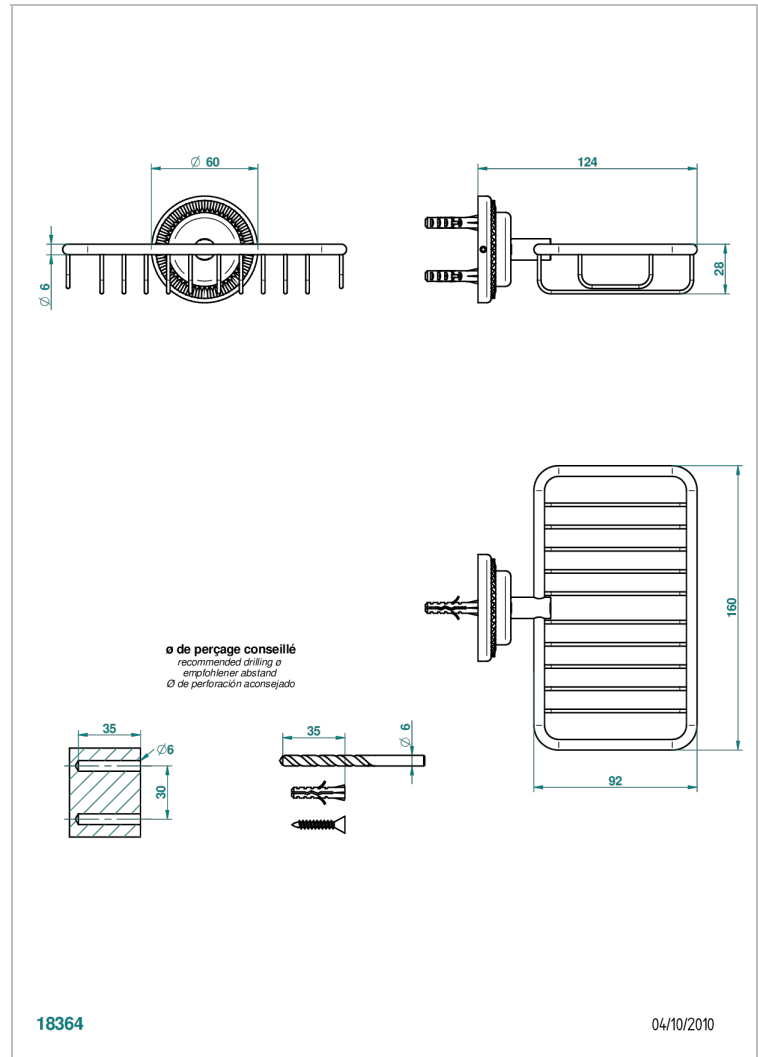

DIPLOMATE ROYALE

U4D-620

Porte-savon fil mural 160x95 mm avec rosace

THG[®]
PARIS

CARACTÉRISTIQUES

- Accessoire en laiton

FINITIONS DISPONIBLES

Bronze clair - D01
Chromé - A02
Chromé / doré - G02
Chromé mat - C02
Doré brillant - F01
Doré mat - F07

Nickel brillant - B01
Nickel mat - C01
Noir mat céramique - D30
Or pâle - F30
Or pâle mat - F31
Pvd blush - H62

Pvd blush mat - H60
Pvd couleur bronze brown - F33
Pvd couleur bronze brown - mat - F34
Pvd couleur doré - H52
Pvd couleur doré mat - H53
Pvd couleur laiton - H49