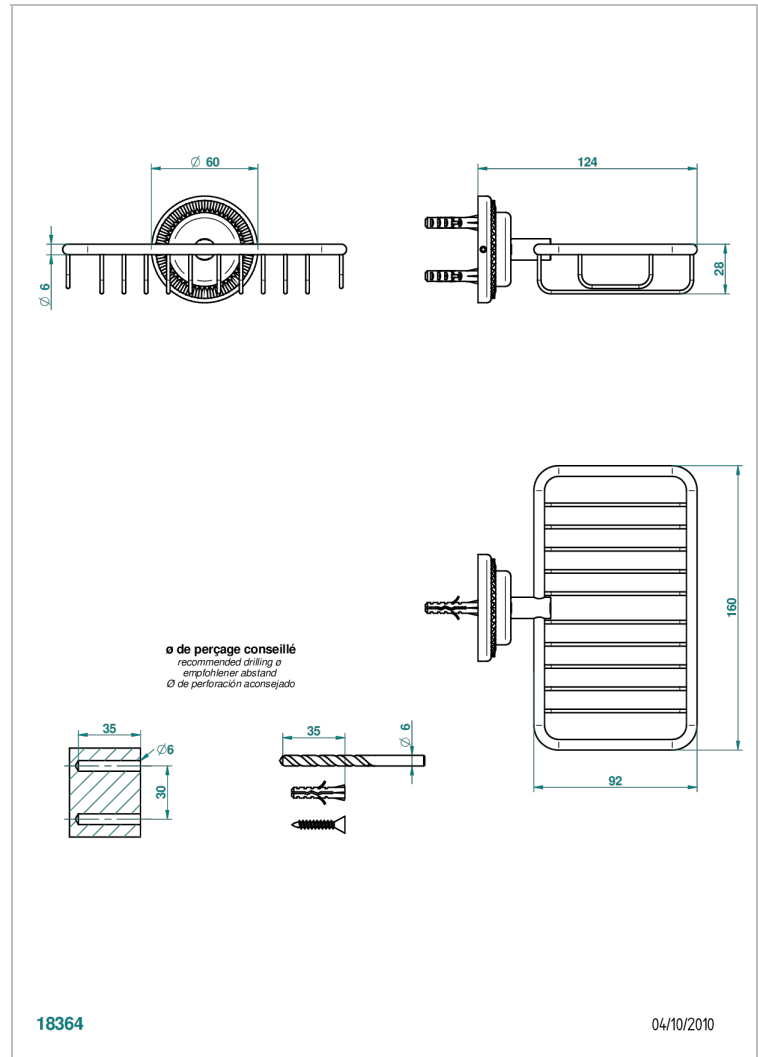

# DIPLOMATE ROYALE

U4D-620

Jabonera mural para ducha con rosetón 160x95 mm

THG<sup>®</sup>  
PARIS

## CARACTERÍSTICAS

- Diplomate Royale
- Jabonera mural para ducha con rosetón 160x95 mm