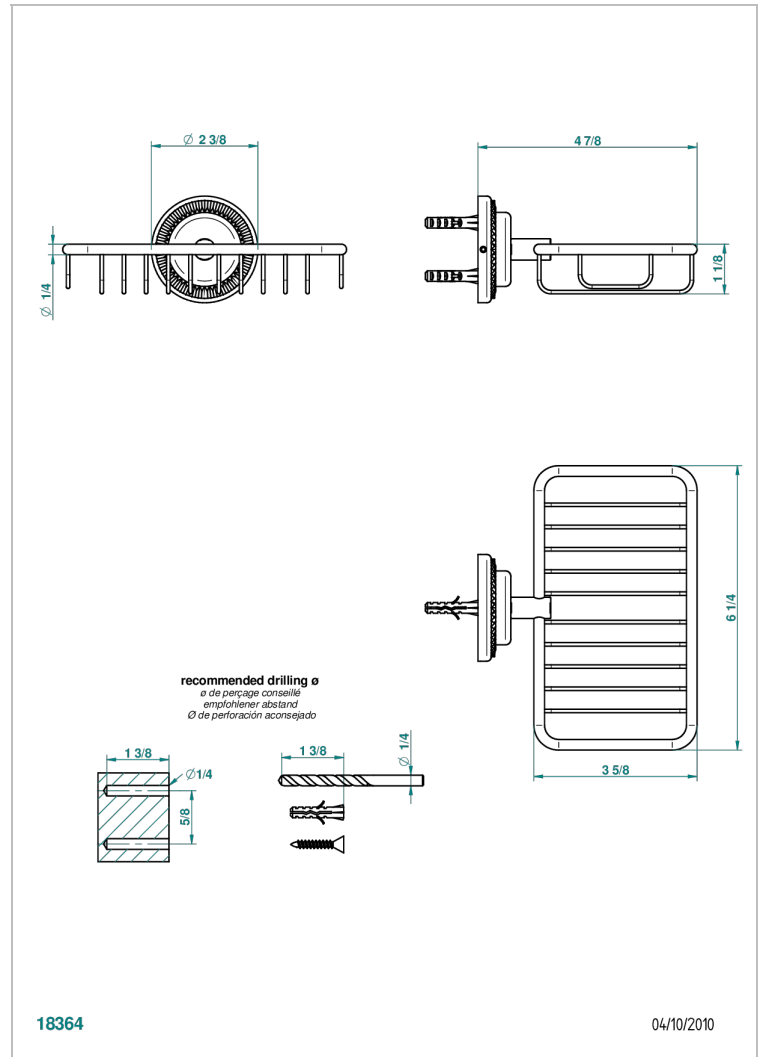

DIPLOMATE ROYALE

U4D-620

Porte-savon fil mural 160x95 mm avec rosace

THG[®]
PARIS

CARACTÉRISTIQUES

- Accessoire en laiton

FINITIONS DISPONIBLES

Bronze clair - D01
Chromé - A02
Chromé / doré - G02
Chromé mat - C02
Doré brillant - F01
Doré mat - F07

Nickel brillant - B01
Nickel mat - C01
Noir mat céramique - D30
Or pâle - F30
Or pâle mat - F31
Pvd blush - H62

Pvd blush mat - H60
Pvd couleur bronze brown - F33
Pvd couleur bronze brown - mat - F34
Pvd couleur doré - H52
Pvd couleur doré mat - H53
Pvd couleur laiton - H49