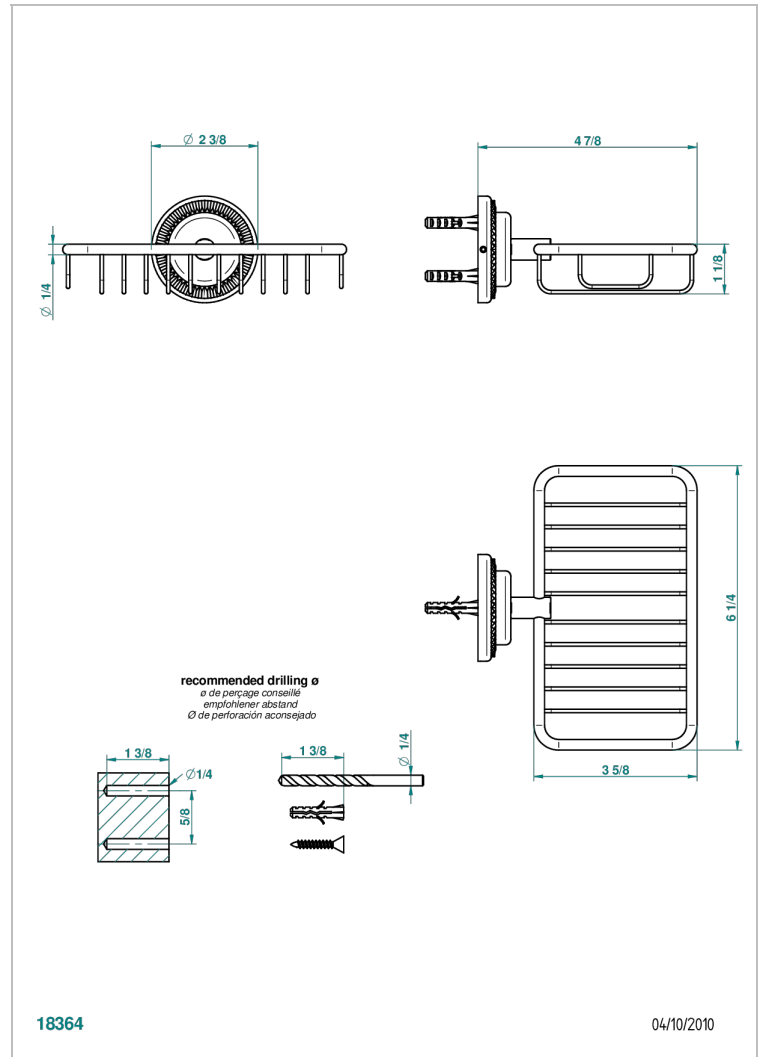

# DIPLOMATE ROYALE

U4D-620

Jabonera mural para ducha con rosetón 160x95 mm

THG<sup>®</sup>  
PARIS

## CARACTERÍSTICAS

- Diplomate Royale
- Jabonera mural para ducha con rosetón 160x95 mm