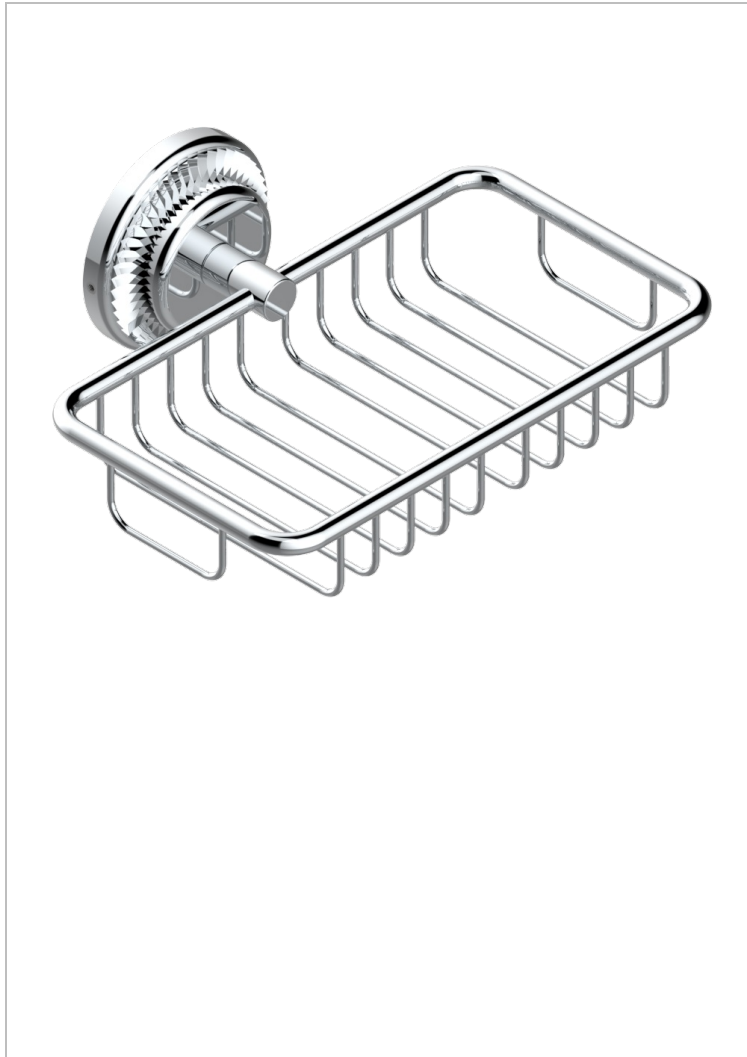

# DIPLOMATE ROYALE

U4D-620

Jabonera mural para ducha con rosetón 160x95 mm

THG<sup>®</sup>  
PARIS

## CARACTERÍSTICAS

- Diplomate Royale
- Jabonera mural para ducha con rosetón 160x95 mm

## ACABADOS DISPONIBLES

Bronce claro - D01  
Cerámica negra mate - D30  
Cobre viejo mate - H07  
Cromo - A02  
Cromo / dorado - G02  
Cromo mate - C02

Dorado - F01  
Dorado mate - F07  
Dorado pálido - F30  
Dorado pálido mate (sin barniz) - F31  
Níquel - B01  
Níquel mate - C01