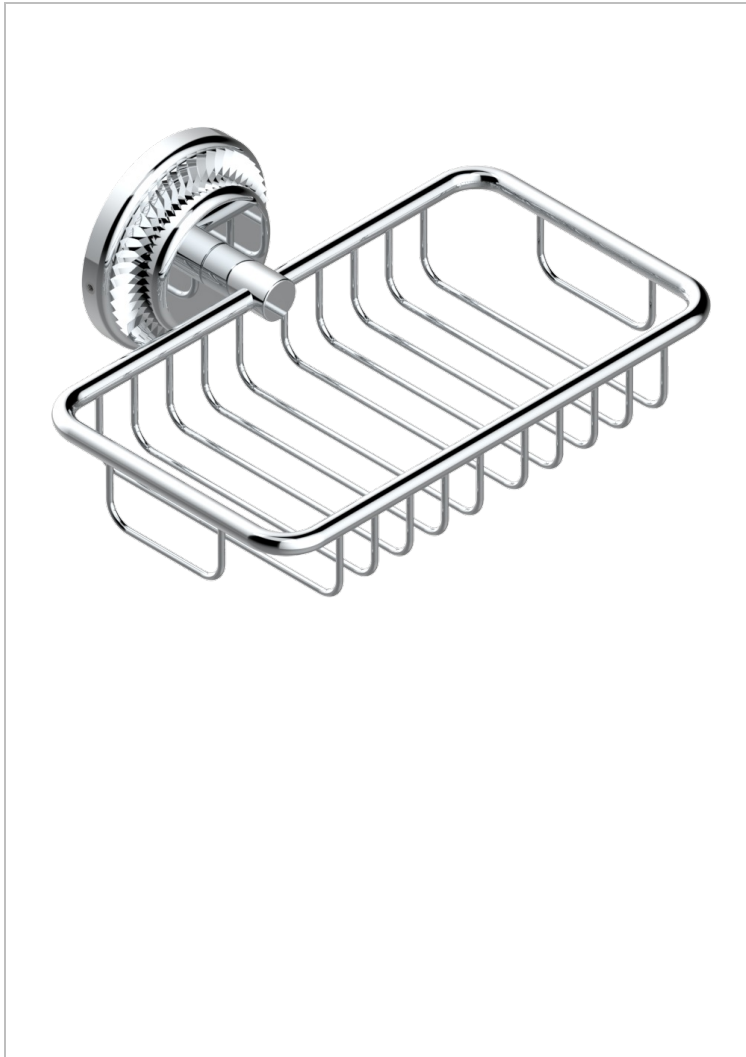

DIPLOMATE ROYALE

U4D-620

Porte-savon fil mural 160x95 mm avec rosace

THG[®]
PARIS

CARACTÉRISTIQUES

- Accessoire en laiton

FINITIONS DISPONIBLES

Bronze clair - D01
Chromé - A02
Chromé / doré - G02
Chromé mat - C02
Doré brillant - F01
Doré mat - F07

Nickel brillant - B01
Nickel mat - C01
Noir mat céramique - D30
Or pâle - F30
Or pâle mat - F31
Pvd blush - H62

Pvd blush mat - H60
Pvd couleur bronze brown - F33
Pvd couleur bronze brown - mat - F34
Pvd couleur doré - H52
Pvd couleur doré mat - H53
Pvd couleur laiton - H49