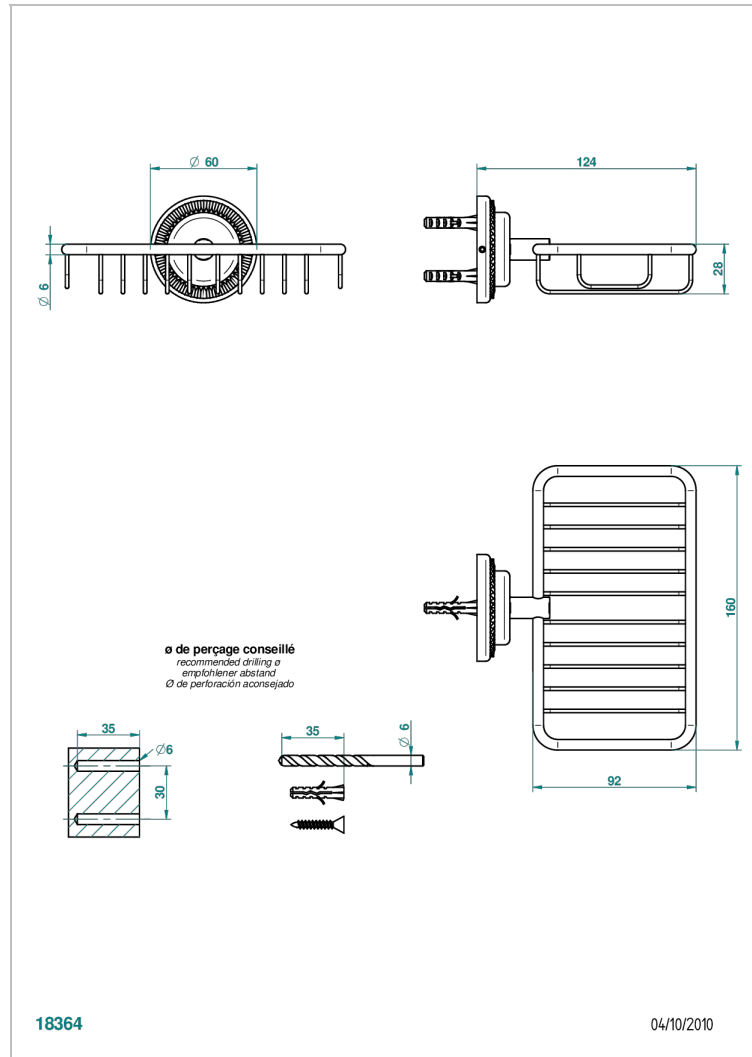

DIPLOMATE ROYALE

U4D-620

Wandseifenkorb mit Rosette 160 x 95 mm

THG[®]
PARIS

EIGENSCHAFTEN

- Diplomate Royale
- Wandseifenkorb mit Rosette 160 x 95 mm

VERFÜGBARE OBERFLÄCHEN

Altnickel - H28
Blassgold - F30
Blassgold matt unlackiert - F31
Bronze hell - D01
Chrom - A02
Chrom / gold - G02