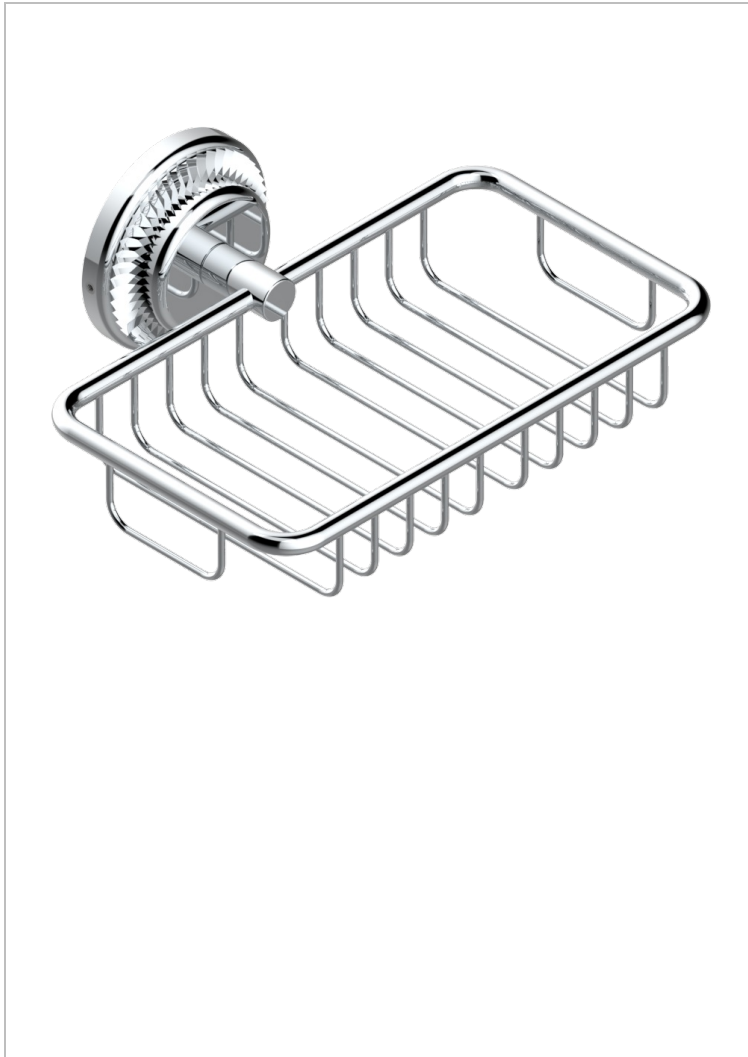

DIPLOMATE ROYALE

U4D-620

Wandseifenkorb mit Rosette 160 x 95 mm

THG[®]
PARIS

EIGENSCHAFTEN

- Diplomate Royale
- Wandseifenkorb mit Rosette 160 x 95 mm

VERFÜGBARE OBERFLÄCHEN

Altnickel - H28
Blassgold - F30
Blassgold matt unlackiert - F31
Bronze hell - D01
Chrom - A02
Chrom / gold - G02

Chrom matt - C02
Gold - F01
Gold matt - F07
Kupfer altrot matt lackiert - H07
Mattschwarz keramik - D30
Nickel matt - C01

Pvd blush - H62
Pvd blush matt - H60
Pvd bronze braun - F33
Pvd bronze braun matt - F34
Pvd gold - H52
Pvd gold matt - H53