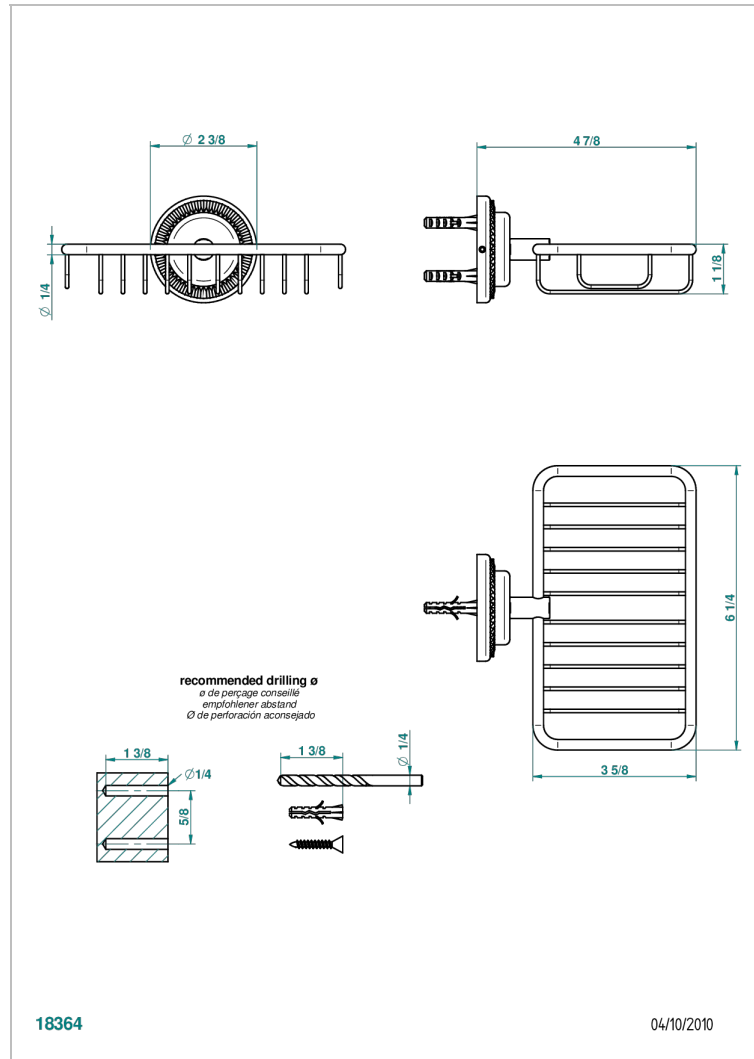

DIPLOMATE ROYALE

U4D-620

Wandseifenkorb mit Rosette 160 x 95 mm

THG[®]
PARIS

18364

04/10/2010

EIGENSCHAFTEN

- Diplomate Royale
- Wandseifenkorb mit Rosette 160 x 95 mm