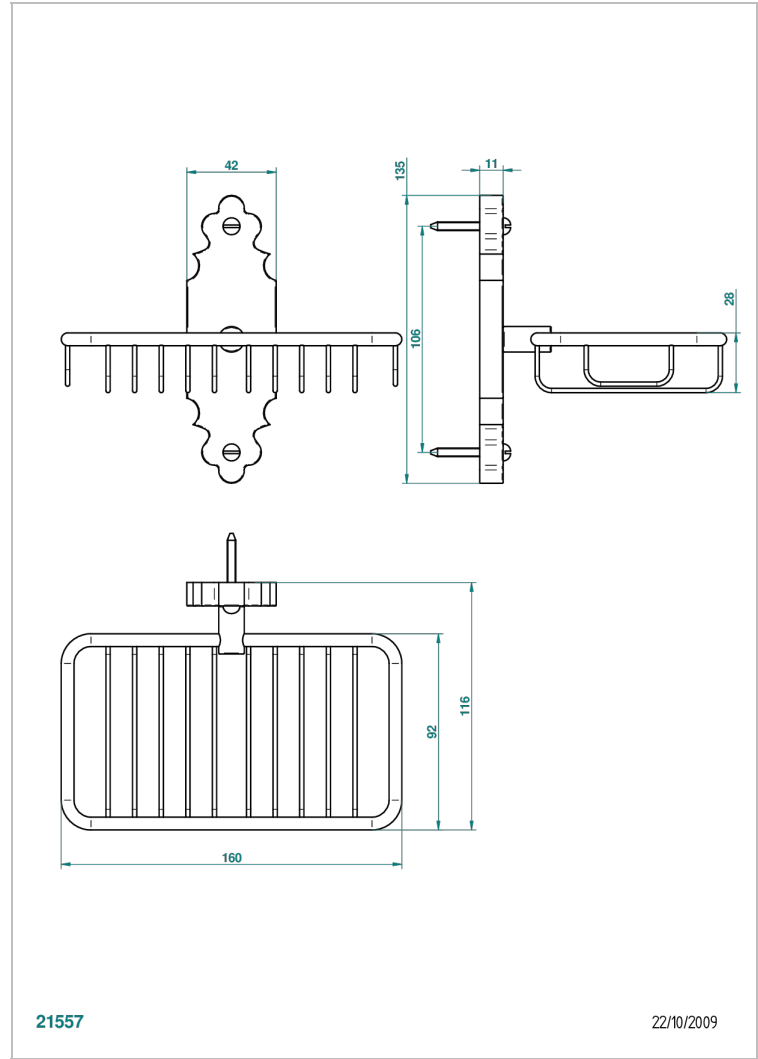

1900 A MANETTES METAL LISSE

G3M-620

Porte-savon fil mural 160x95 mm avec rosace

THG[®]
PARIS

CARACTÉRISTIQUES

- 1900 à manettes métal lisse
- Porte-savon fil mural 160x95 mm avec rosace

FINITIONS DISPONIBLES

Bronze clair - D01
Chromé - A02
Chromé / doré - G02
Chromé mat - C02
Doré brillant - F01
Doré mat - F07

Laiton fumé naturel - A13
Nickel brillant - B01
Nickel mat - C01
Noir mat céramique - D30
Or pâle - F30
Or pâle mat - F31