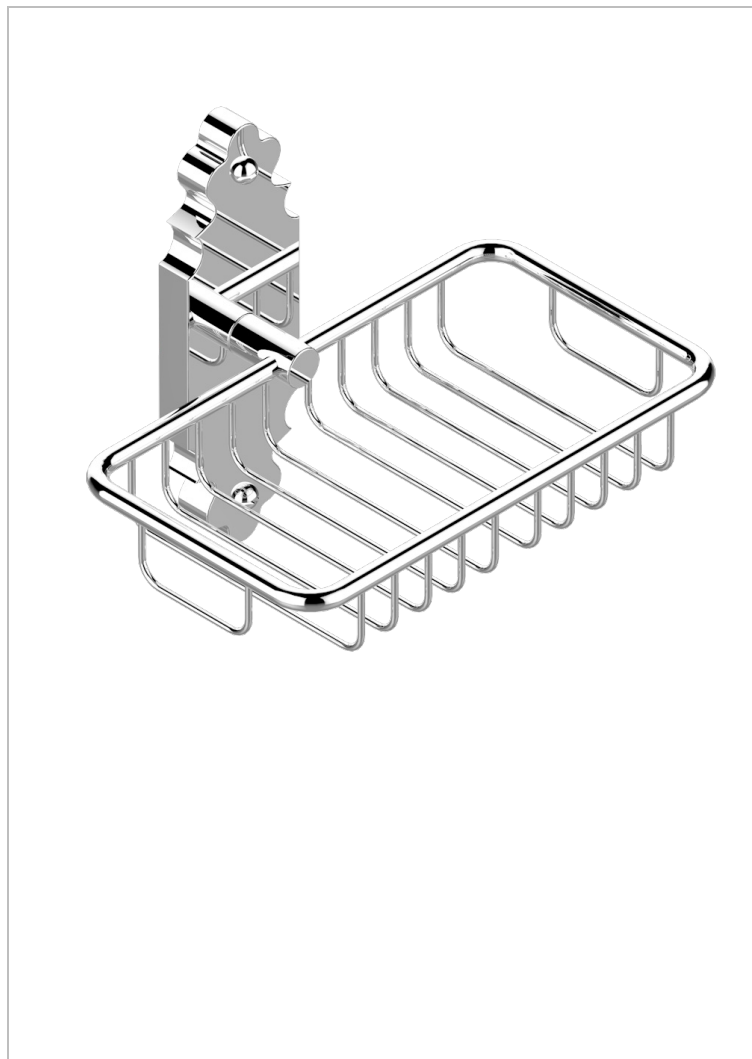

1900 CON MANETAS METAL LISO

G3M-620

Jabonera mural para ducha con rosetón 160x95 mm

THG[®]
PARIS

21557

22/10/2009

CARACTERÍSTICAS

- 1900 con manetas metal liso
- Jabonera mural para ducha con rosetón 160x95 mm

ACABADOS DISPONIBLES

Bronce claro - D01
Cerámica negra mate - D30
Cobre viejo mate - H07
Cromo - A02
Cromo / dorado - G02
Cromo mate - C02

Dorado - F01
Dorado mate - F07
Dorado pálido - F30
Dorado pálido mate (sin barniz) - F31
Natural smoked Brass - A13
Níquel - B01