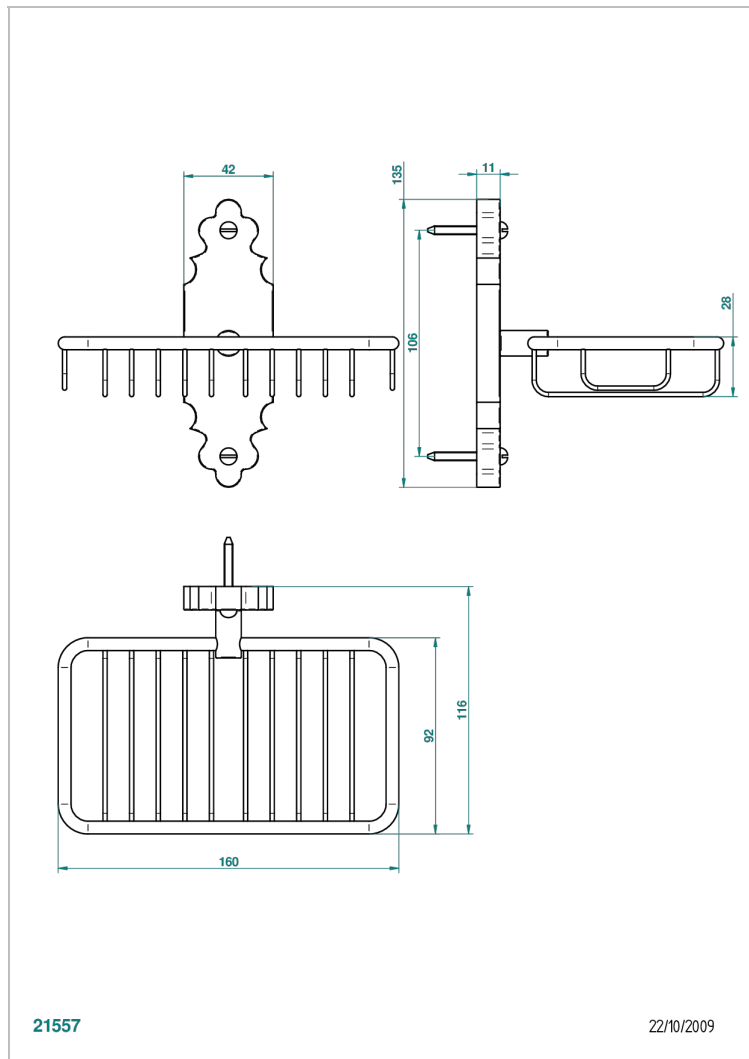

1900 CON MANETAS METAL LISO

G3M-620

Jabonera mural para ducha con rosetón 160x95 mm

THG[®]
PARIS

21557

22/10/2009

CARACTERÍSTICAS

- 1900 con manetas metal liso
- Jabonera mural para ducha con rosetón 160x95 mm

Níquel mate - C01
Níquel viejo - H28
Pvd blush - H62
Pvd blush mate - H60
Pvd color latón - H49
Pvd color latón mate - H50

Pvd color níquel - H55
Pvd color níquel mate - H56
Pvd color oro - H52
Pvd color oro mate - H53
Pvd grafito - H64
Pvd grafito mate - H65