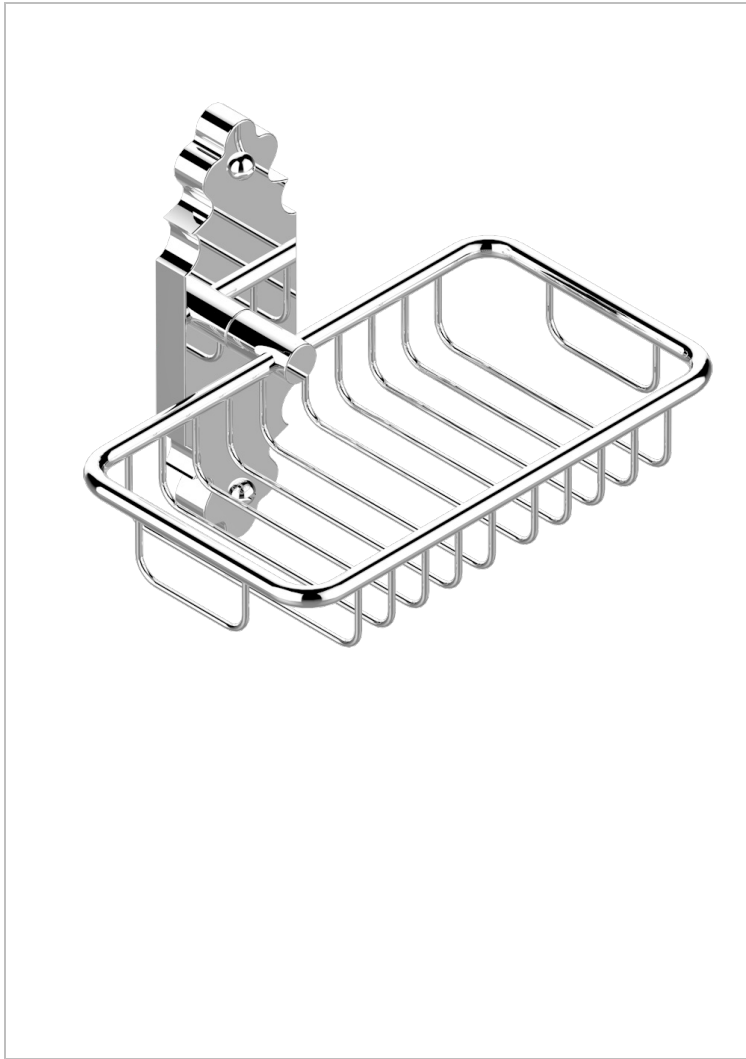

1900 A MANETTES METAL LISSE

G3M-620

Porte-savon fil mural 160x95 mm avec rosace

THG[®]
PARIS

CARACTÉRISTIQUES

- 1900 à manettes métal lisse
- Porte-savon fil mural 160x95 mm avec rosace

FINITIONS DISPONIBLES

Bronze clair - D01
Chromé - A02
Chromé / doré - G02
Chromé mat - C02
Doré brillant - F01
Doré mat - F07

Laiton fumé naturel - A13
Nickel brillant - B01
Nickel mat - C01
Noir mat céramique - D30
Or pâle - F30
Or pâle mat - F31