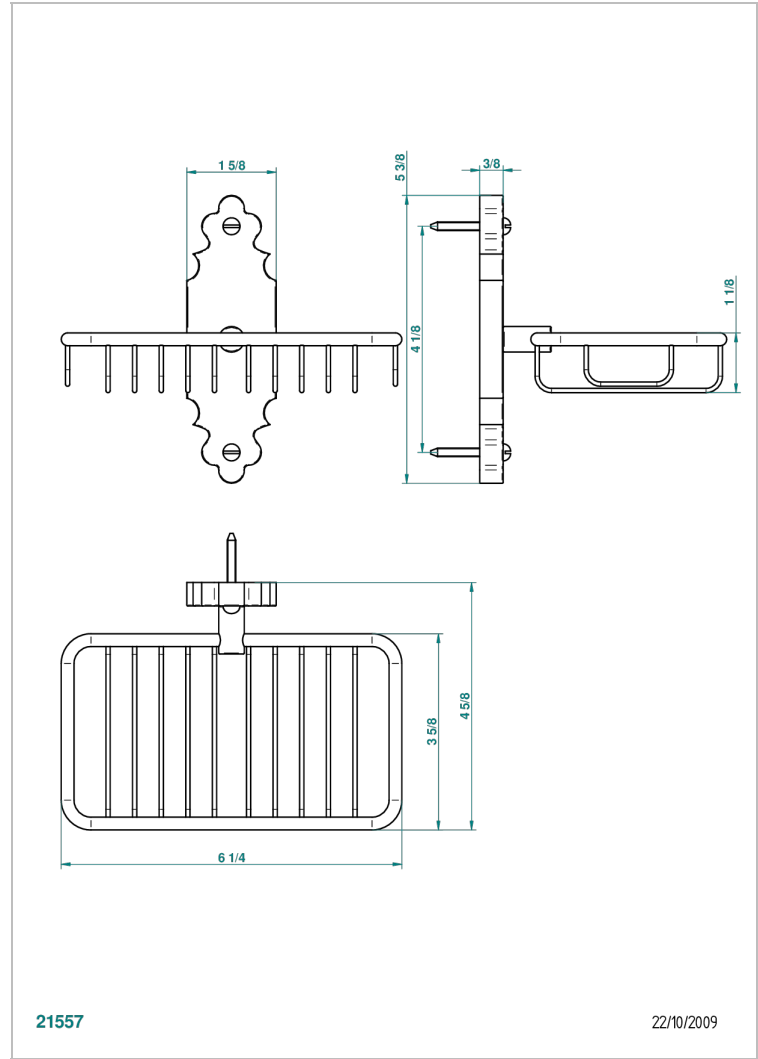

1900 A MANETTES METAL LISSE

G3M-620

Porte-savon fil mural 160x95 mm avec rosace

THG[®]
PARIS

CARACTÉRISTIQUES

- 1900 à manettes métal lisse
- Porte-savon fil mural 160x95 mm avec rosace

FINITIONS DISPONIBLES

Bronze clair - D01
Chromé - A02
Chromé / doré - G02
Chromé mat - C02
Doré brillant - F01
Doré mat - F07

Laiton fumé naturel - A13
Nickel brillant - B01
Nickel mat - C01
Noir mat céramique - D30
Or pâle - F30
Or pâle mat - F31