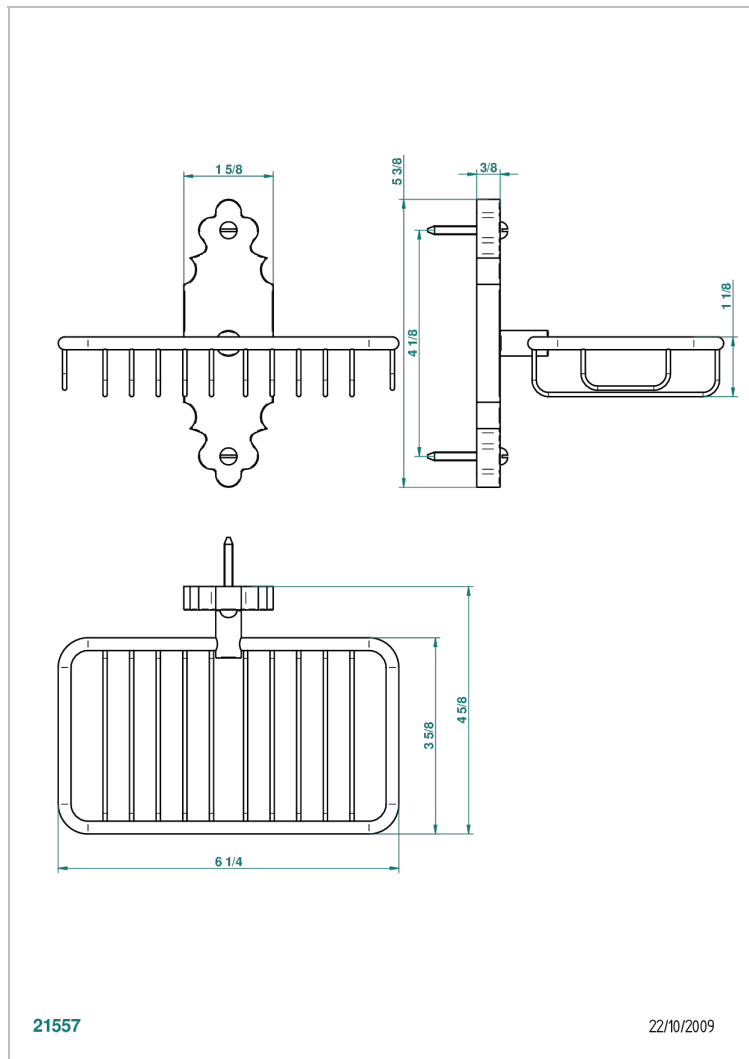

1900 CON MANETAS METAL LISO

G3M-620

Jabonera mural para ducha con rosetón 160x95 mm

THG[®]
PARIS

21557

22/10/2009

CARACTERÍSTICAS

- 1900 con manetas metal liso
- Jabonera mural para ducha con rosetón 160x95 mm