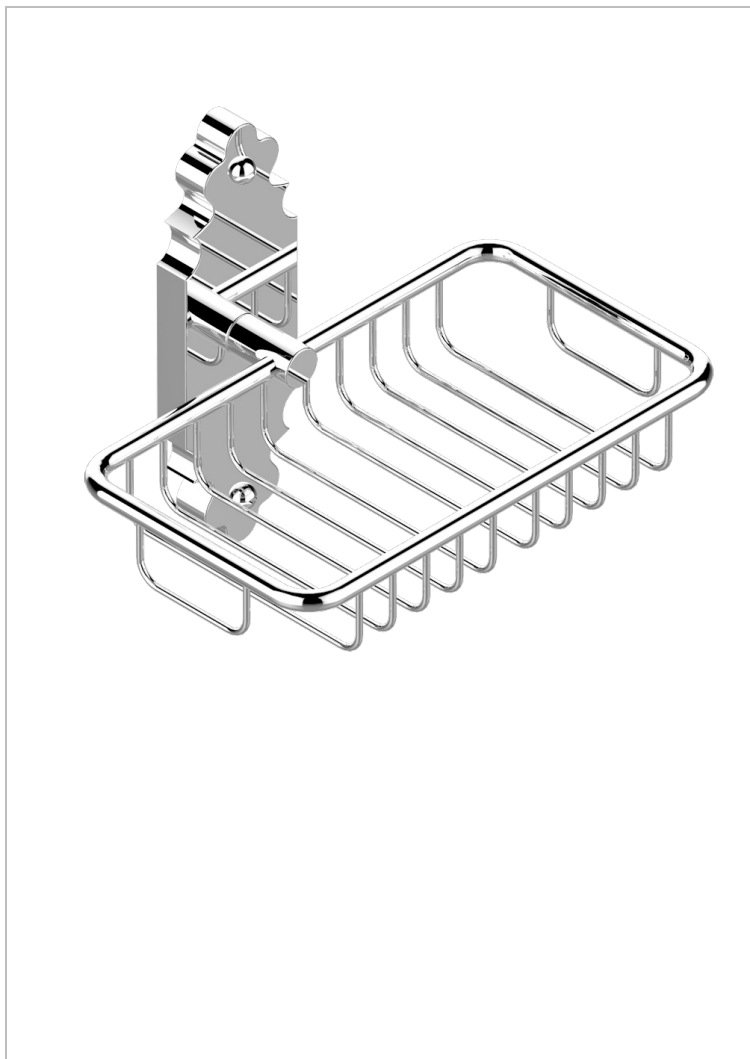

1900 CON MANETAS METAL LISO

G3M-620

Jabonera mural para ducha con rosetón 160x95 mm

THG[®]
PARIS

21557

22/10/2009

CARACTERÍSTICAS

- 1900 con manetas metal liso
- Jabonera mural para ducha con rosetón 160x95 mm

ACABADOS DISPONIBLES

Bronce claro - D01
Cerámica negra mate - D30
Cobre viejo mate - H07
Cromo - A02
Cromo / dorado - G02
Cromo mate - C02

Dorado - F01
Dorado mate - F07
Dorado pálido - F30
Dorado pálido mate (sin barniz) - F31
Natural smoked Brass - A13
Níquel - B01