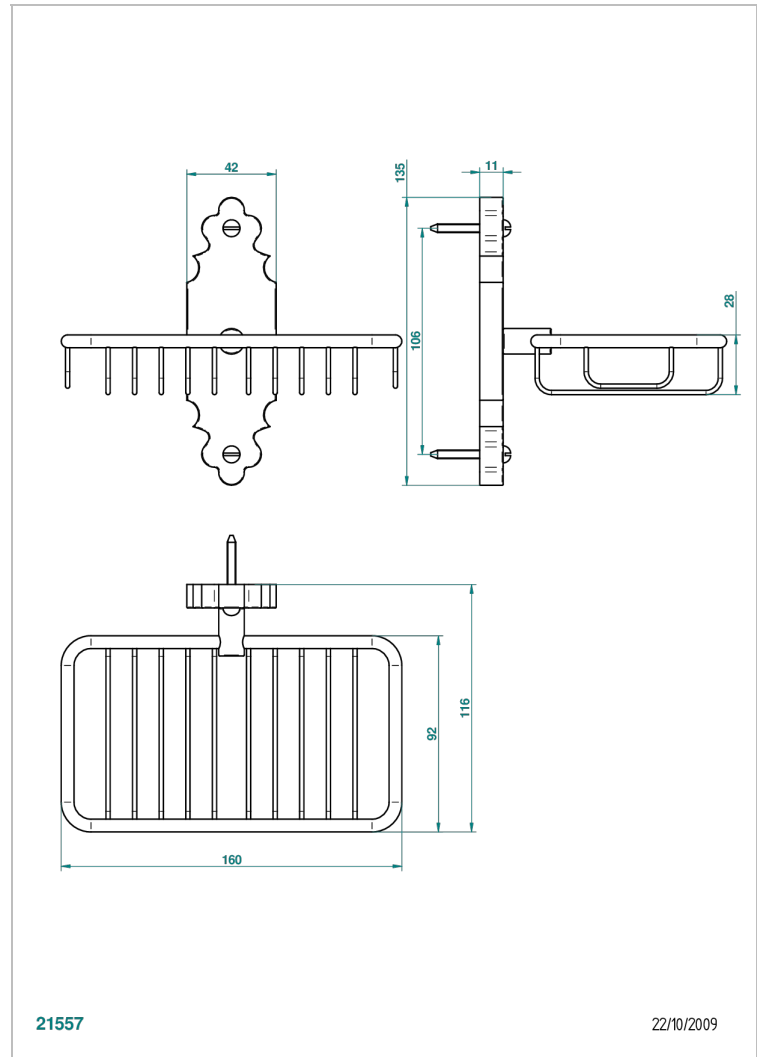

1900 CON MANETAS

G28-620

Jabonera mural para ducha con rosetón 160x95 mm

THG[®]
PARIS

21557

22/10/2009

CARACTERÍSTICAS

- 1900 con manetas
- Jabonera mural para ducha con rosetón 160x95 mm