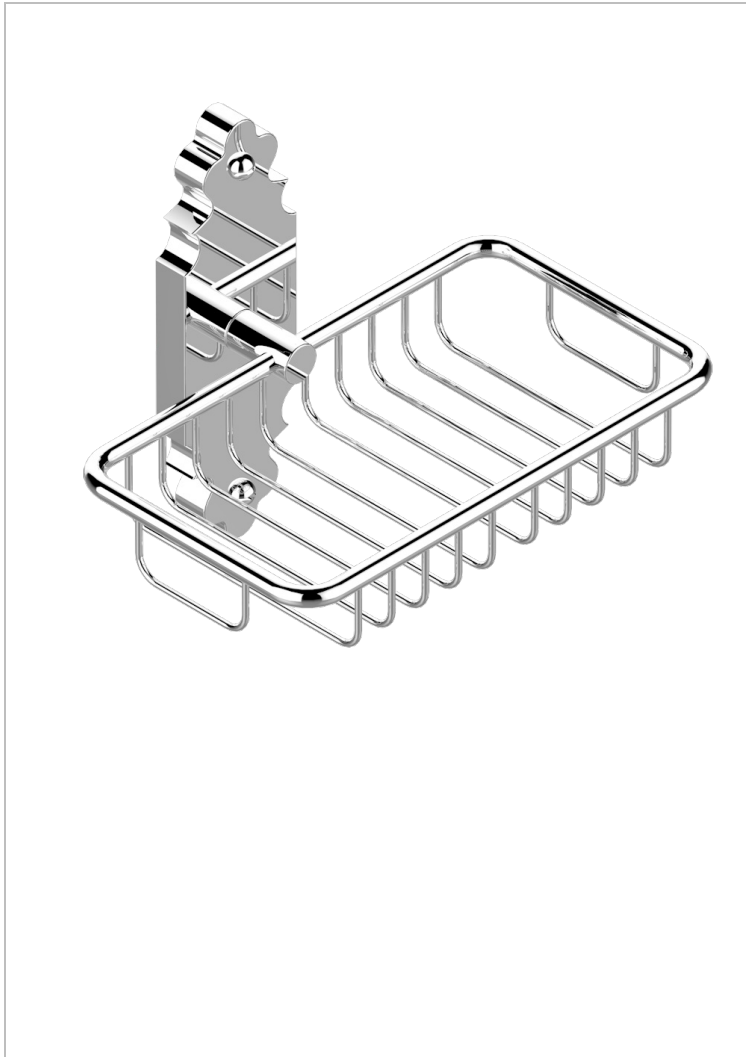

1900 CON MANETAS

G28-620

Jabonera mural para ducha con rosetón 160x95 mm

THG[®]
PARIS

21557

22/10/2009

CARACTERÍSTICAS

- 1900 con manetas
- Jabonera mural para ducha con rosetón 160x95 mm

ACABADOS DISPONIBLES

Bronce claro - D01
Cerámica negra mate - D30
Cobre viejo mate - H07
Cromo - A02
Cromo / dorado - G02
Cromo mate - C02

Dorado - F01
Dorado mate - F07
Dorado pálido - F30
Dorado pálido mate (sin barniz) - F31
Natural smoked Brass - A13
Níquel - B01