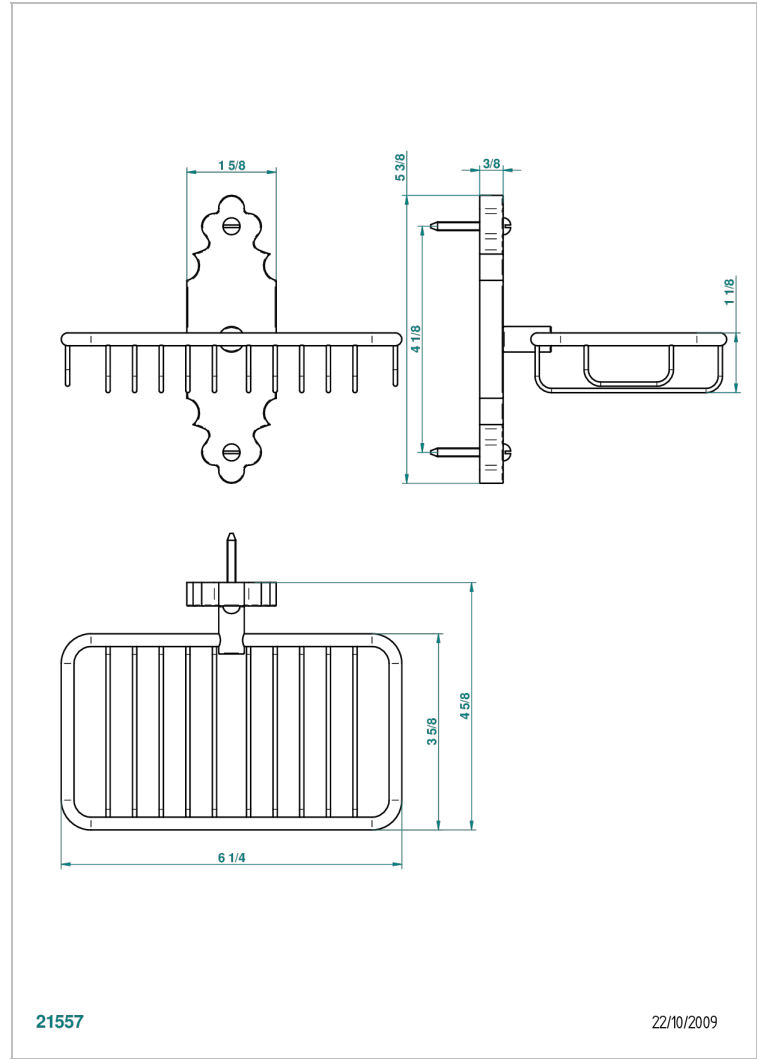

1900 CON MANETAS

G28-620

Jabonera mural para ducha con rosetón 160x95 mm

THG[®]
PARIS

21557

22/10/2009

CARACTERÍSTICAS

- 1900 con manetas
- Jabonera mural para ducha con rosetón 160x95 mm