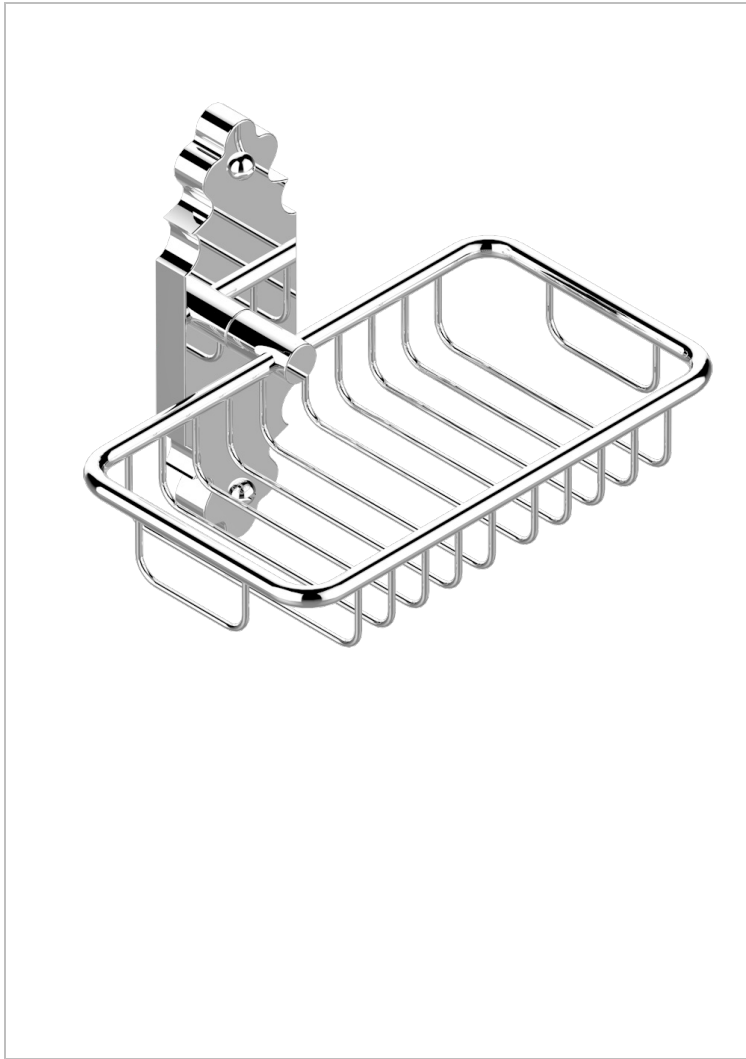

1900 CON MANETAS

G28-620

Jabonera mural para ducha con rosetón 160x95 mm

THG[®]
PARIS

21557

22/10/2009

CARACTERÍSTICAS

- 1900 con manetas
- Jabonera mural para ducha con rosetón 160x95 mm

ACABADOS DISPONIBLES

Bronce claro - D01
Cerámica negra mate - D30
Cobre viejo mate - H07
Cromo - A02
Cromo / dorado - G02
Cromo mate - C02

Dorado - F01
Dorado mate - F07
Dorado pálido - F30
Dorado pálido mate (sin barniz) - F31
Natural smoked Brass - A13
Níquel - B01