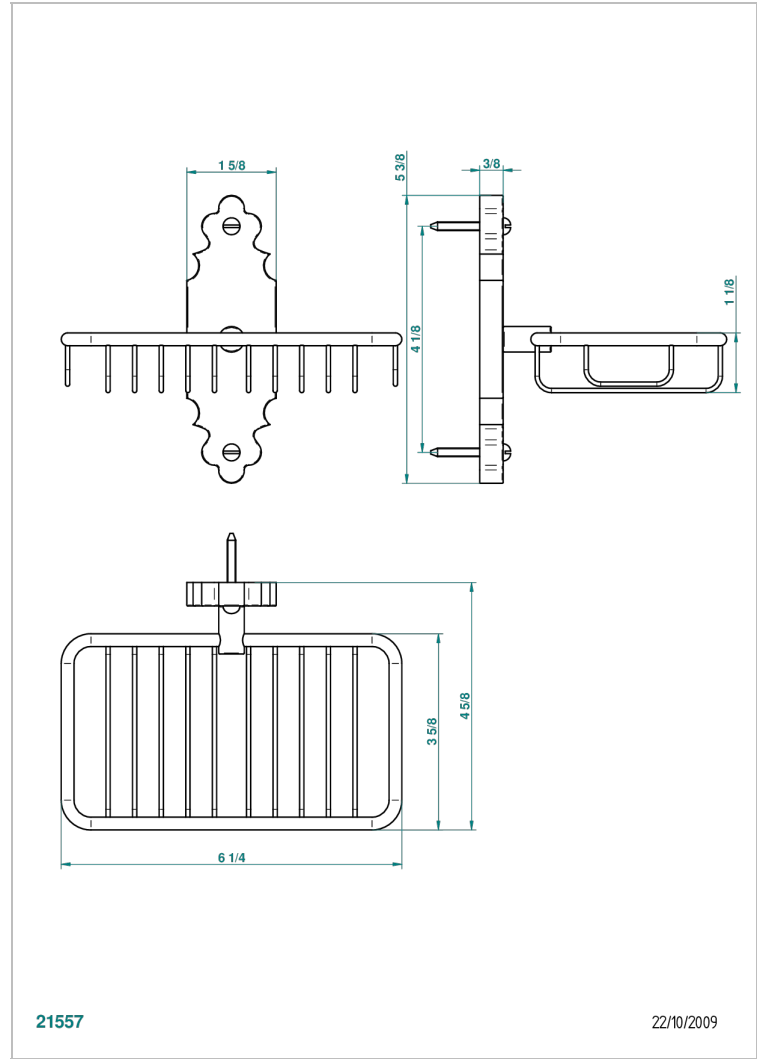

1900

G25-620

Jabonera mural para ducha con rosetón 160x95 mm

THG[®]
PARIS

CARACTERÍSTICAS

- 1900
- Jabonera mural para ducha con rosetón 160x95 mm

ACABADOS DISPONIBLES

Bronce claro - D01
Cerámica negra mate - D30
Cobre viejo mate - H07
Cromo - A02
Cromo / dorado - G02
Cromo mate - C02

Dorado - F01
Dorado mate - F07
Dorado pálido - F30
Dorado pálido mate (sin barniz) - F31
Natural smoked Brass - A13
Níquel - B01

Níquel mate - C01
Níquel viejo - H28
Pvd blush - H62
Pvd blush mate - H60
Pvd color latón - H49
Pvd color latón mate - H50