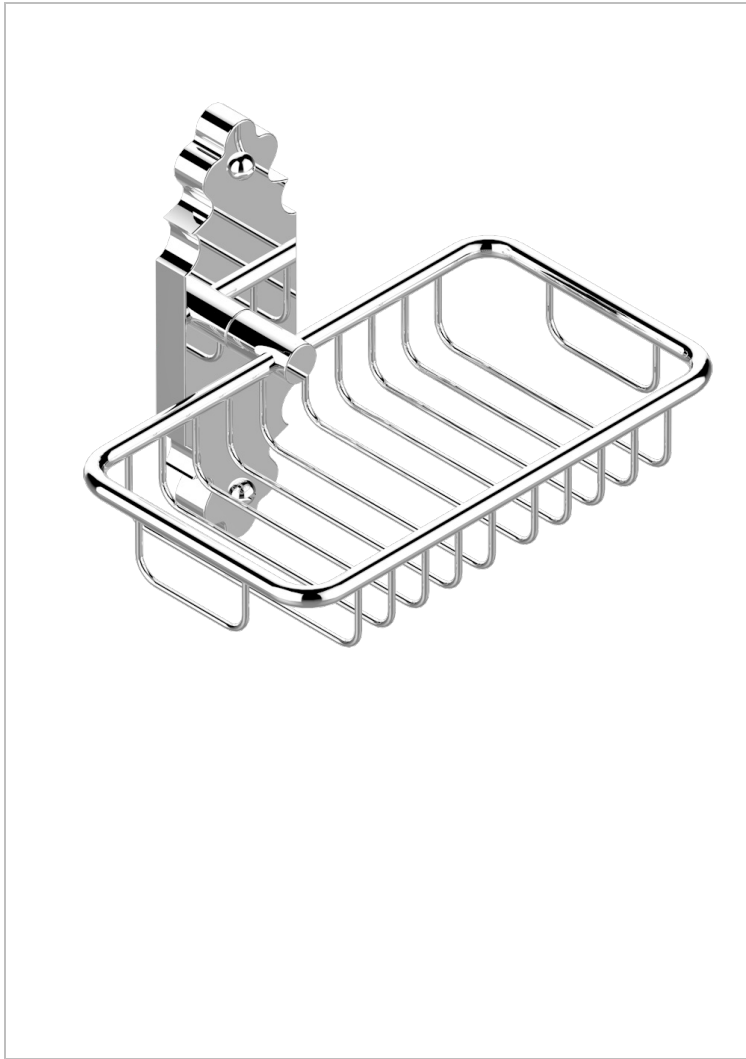

1900

G25-620

Jabonera mural para ducha con rosetón 160x95 mm

THG[®]
PARIS

CARACTERÍSTICAS

- 1900
- Jabonera mural para ducha con rosetón 160x95 mm

ACABADOS DISPONIBLES

Bronce claro - D01
Cerámica negra mate - D30
Cobre viejo mate - H07
Cromo - A02
Cromo / dorado - G02
Cromo mate - C02

Dorado - F01
Dorado mate - F07
Dorado pálido - F30
Dorado pálido mate (sin barniz) - F31
Natural smoked Brass - A13
Níquel - B01

Níquel mate - C01
Níquel viejo - H28
Pvd blush - H62
Pvd blush mate - H60
Pvd color latón - H49
Pvd color latón mate - H50