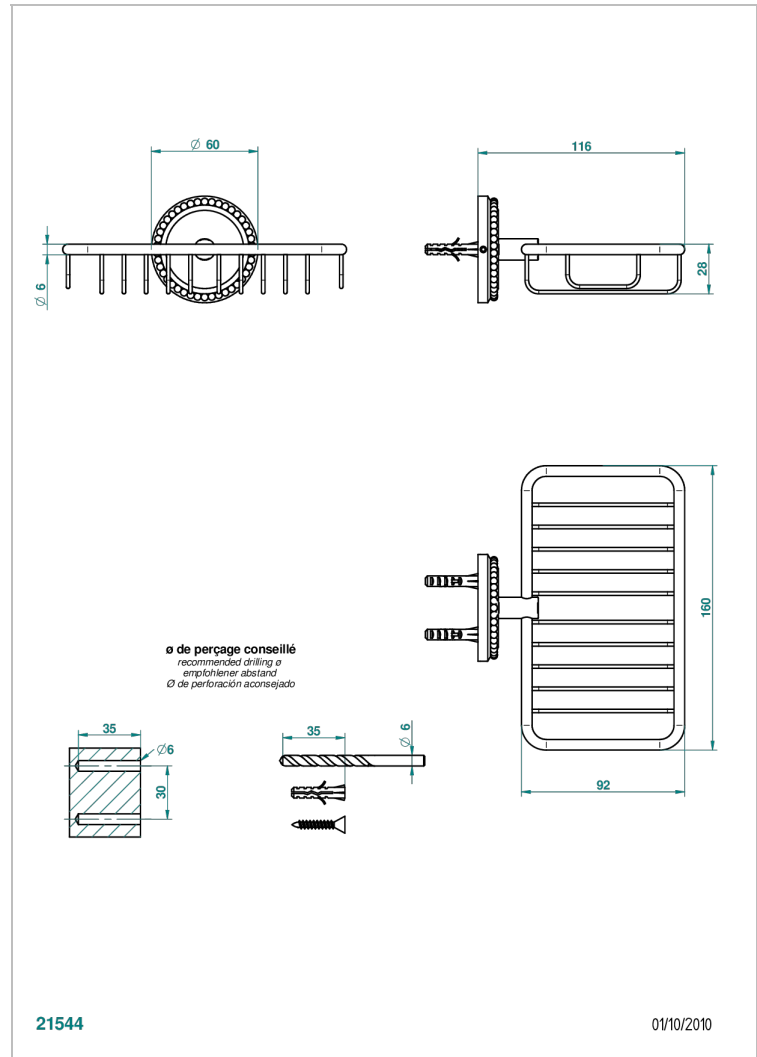

AMOUR DE TRIANON

G24-620

Porte-savon fil mural 160x95 mm avec rosace

THG[®]
PARIS

CARACTÉRISTIQUES

- Accessoire en laiton

FINITIONS DISPONIBLES

Bronze clair - D01
Chromé - A02
Chromé / doré - G02
Chromé mat - C02
Doré brillant - F01
Doré mat - F07

Nickel brillant - B01
Nickel mat - C01
Noir mat céramique - D30
Or pâle - F30
Or pâle mat - F31
Vieux cuivre rouge mat - H07

Vieux nickel - H28