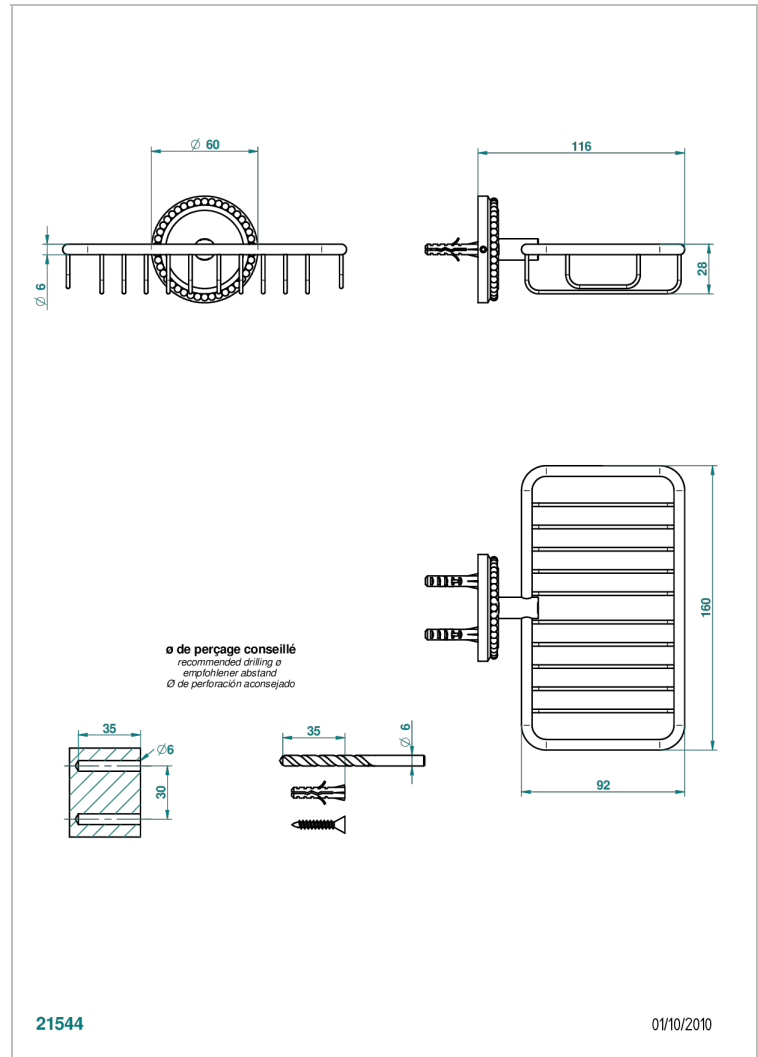

AMOUR DE TRIANON

G24-620

Jabonera mural para ducha con rosetón 160x95 mm

THG[®]
PARIS

CARACTERÍSTICAS

- Amour de Trianon
- Jabonera mural para ducha con rosetón 160x95 mm

ACABADOS DISPONIBLES

Bronce claro - D01
Cerámica negra mate - D30
Cobre viejo mate - H07
Cromo - A02
Cromo / dorado - G02
Cromo mate - C02

Dorado - F01
Dorado mate - F07
Dorado pálido - F30
Dorado pálido mate (sin barniz) - F31
Níquel - B01
Níquel mate - C01

Níquel viejo - H28