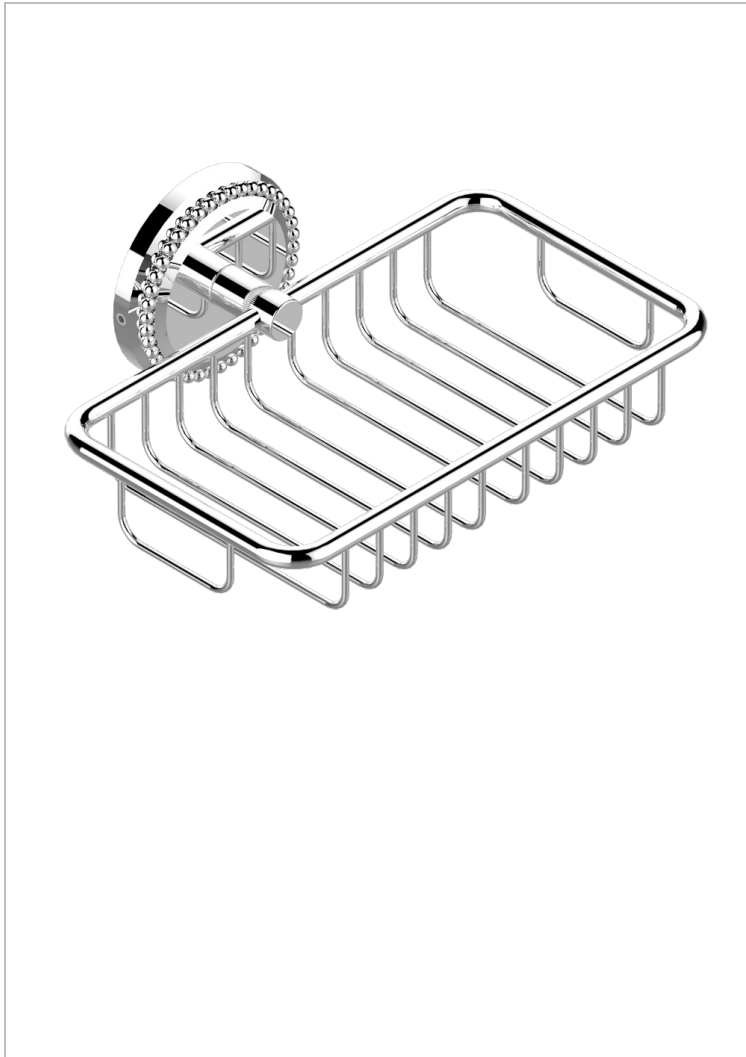

AMOUR DE TRIANON

G24-620

Jabonera mural para ducha con rosetón 160x95 mm

THG[®]
PARIS

CARACTERÍSTICAS

- Amour de Trianon
- Jabonera mural para ducha con rosetón 160x95 mm

ACABADOS DISPONIBLES

Bronce claro - D01
Cerámica negra mate - D30
Cobre viejo mate - H07
Cromo - A02
Cromo / dorado - G02
Cromo mate - C02

Dorado - F01
Dorado mate - F07
Dorado pálido - F30
Dorado pálido mate (sin barniz) - F31
Níquel - B01
Níquel mate - C01

Níquel viejo - H28