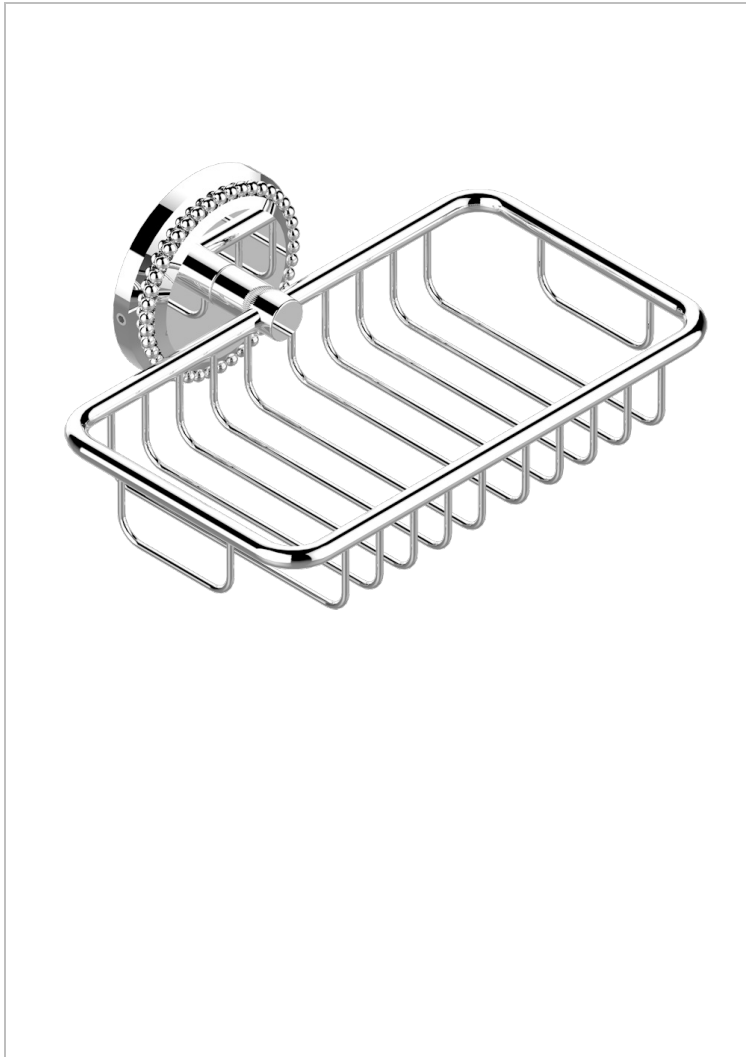

AMOUR DE TRIANON

G24-620

Porte-savon fil mural 160x95 mm avec rosace

THG[®]
PARIS

CARACTÉRISTIQUES

- Accessoire en laiton

FINITIONS DISPONIBLES

Bronze clair - D01
Chromé - A02
Chromé / doré - G02
Chromé mat - C02
Doré brillant - F01
Doré mat - F07

Nickel brillant - B01
Nickel mat - C01
Noir mat céramique - D30
Or pâle - F30
Or pâle mat - F31
Vieux cuivre rouge mat - H07

Vieux nickel - H28