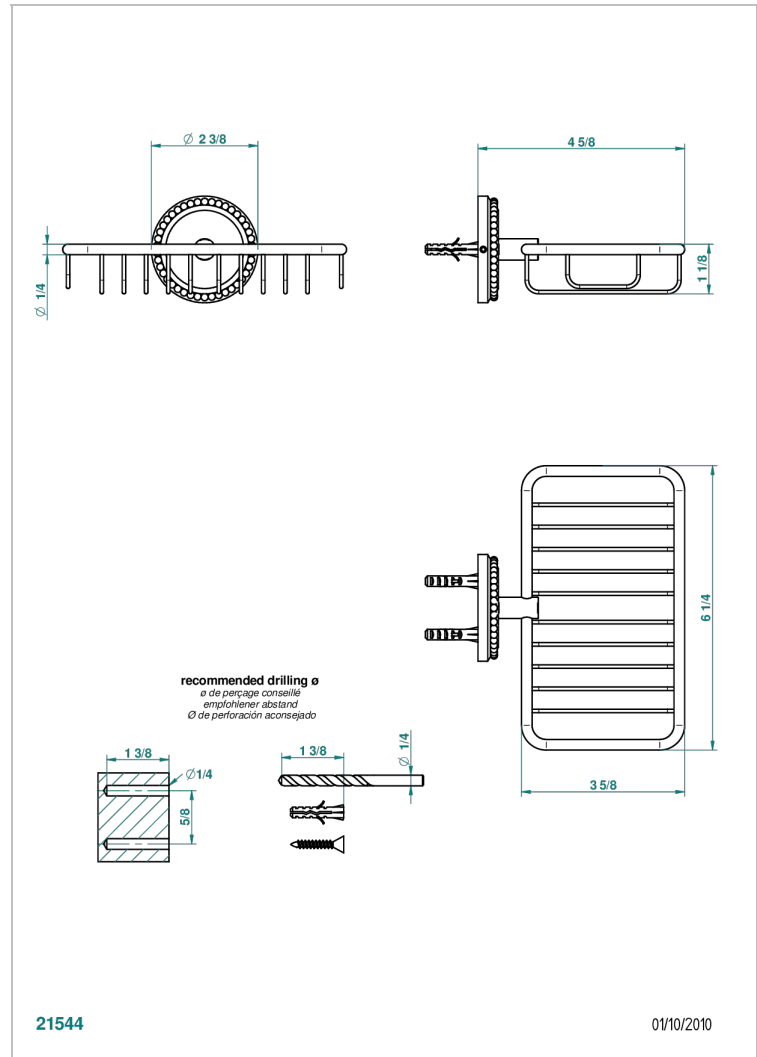

AMOUR DE TRIANON

G24-620

Porte-savon fil mural 160x95 mm avec rosace

THG[®]
PARIS

CARACTÉRISTIQUES

- Accessoire en laiton

FINITIONS DISPONIBLES

Bronze clair - D01
Chromé - A02
Chromé / doré - G02
Chromé mat - C02
Doré brillant - F01
Doré mat - F07

Nickel brillant - B01
Nickel mat - C01
Noir mat céramique - D30
Or pâle - F30
Or pâle mat - F31
Vieux cuivre rouge mat - H07

Vieux nickel - H28