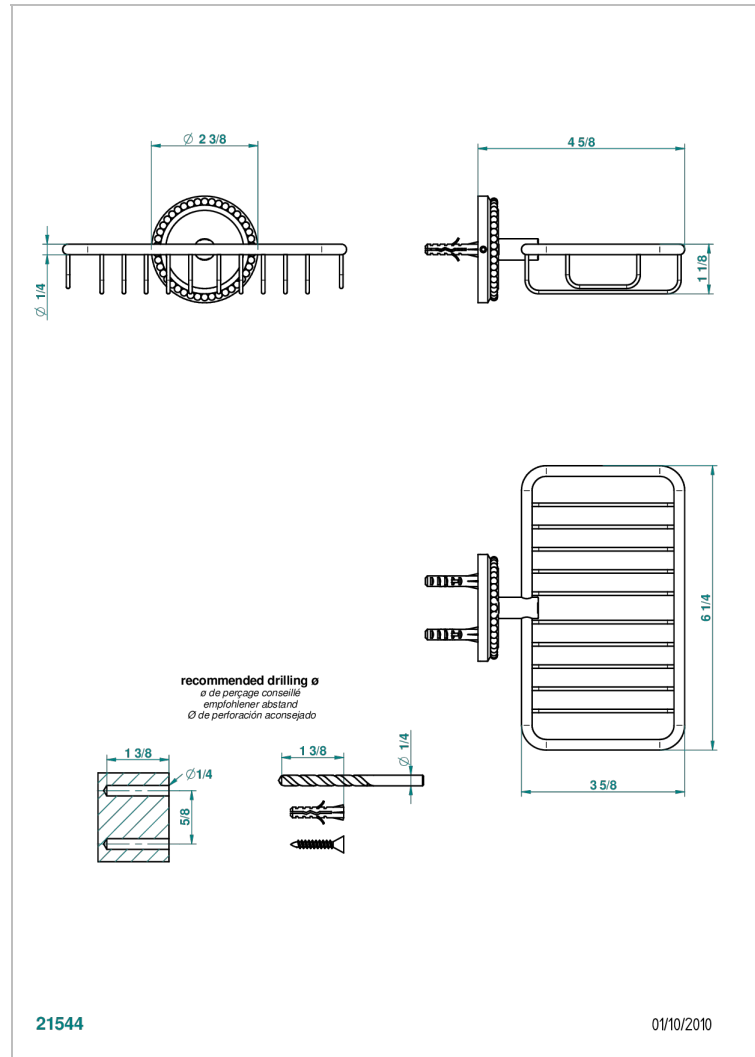

AMOUR DE TRIANON

G24-620

Jabonera mural para ducha con rosetón 160x95 mm

THG[®]
PARIS

CARACTERÍSTICAS

- Amour de Trianon
- Jabonera mural para ducha con rosetón 160x95 mm

ACABADOS DISPONIBLES

Bronce claro - D01
Cerámica negra mate - D30
Cobre viejo mate - H07
Cromo - A02
Cromo / dorado - G02
Cromo mate - C02