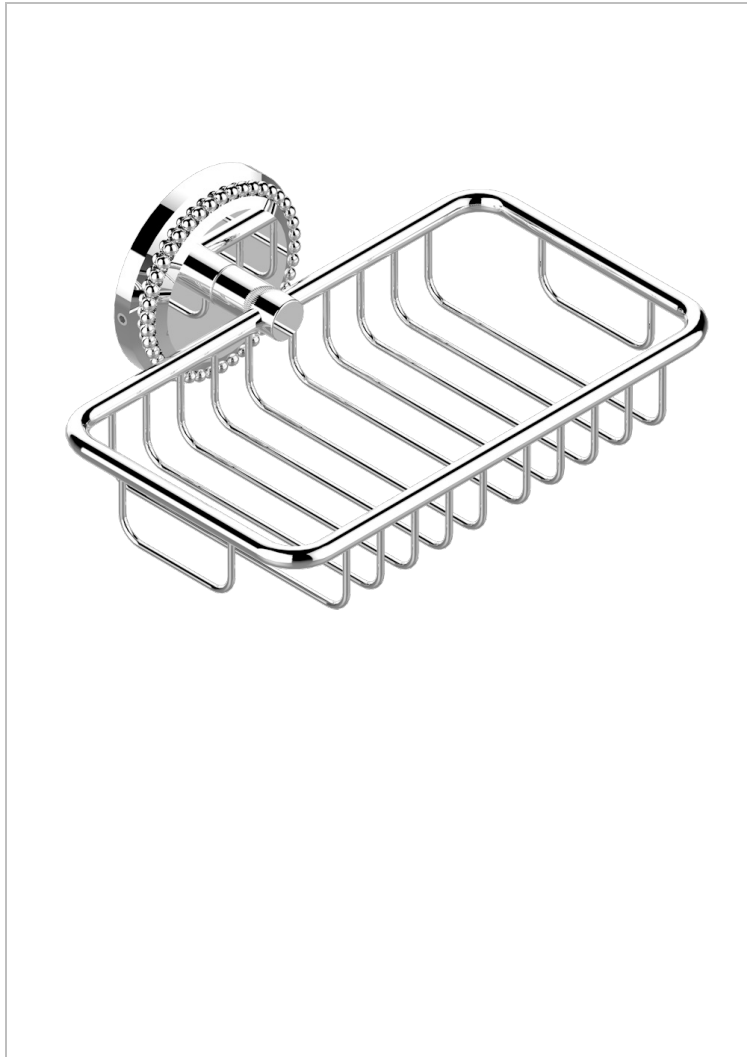

AMOUR DE TRIANON

G24-620

Jabonera mural para ducha con rosetón 160x95 mm

THG[®]
PARIS

CARACTERÍSTICAS

- Amour de Trianon
- Jabonera mural para ducha con rosetón 160x95 mm

ACABADOS DISPONIBLES

Bronce claro - D01
Cerámica negra mate - D30
Cobre viejo mate - H07
Cromo - A02
Cromo / dorado - G02
Cromo mate - C02

Dorado - F01
Dorado mate - F07
Dorado pálido - F30
Dorado pálido mate (sin barniz) - F31
Níquel - B01
Níquel mate - C01

Níquel viejo - H28