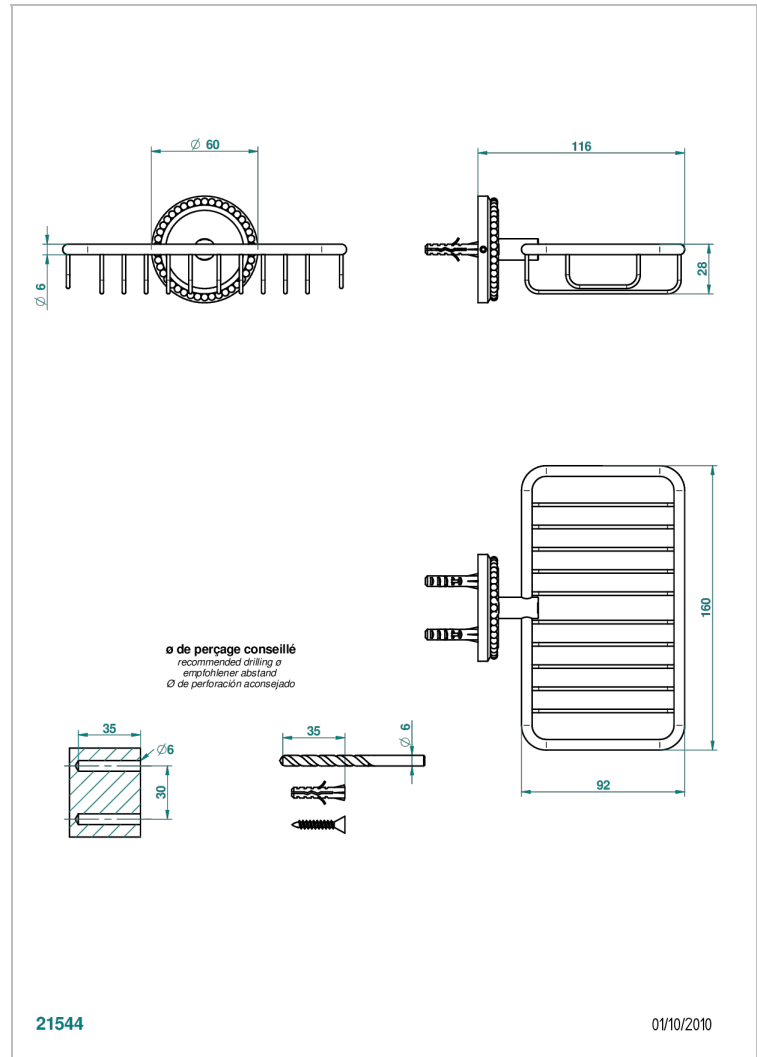

# AMOUR DE TRIANON

G24-620

Jabonera mural para ducha con rosetón 160x95 mm

THG<sup>®</sup>  
PARIS

## CARACTERÍSTICAS

- Amour de Trianon
- Jabonera mural para ducha con rosetón 160x95 mm

Níquel viejo - H28