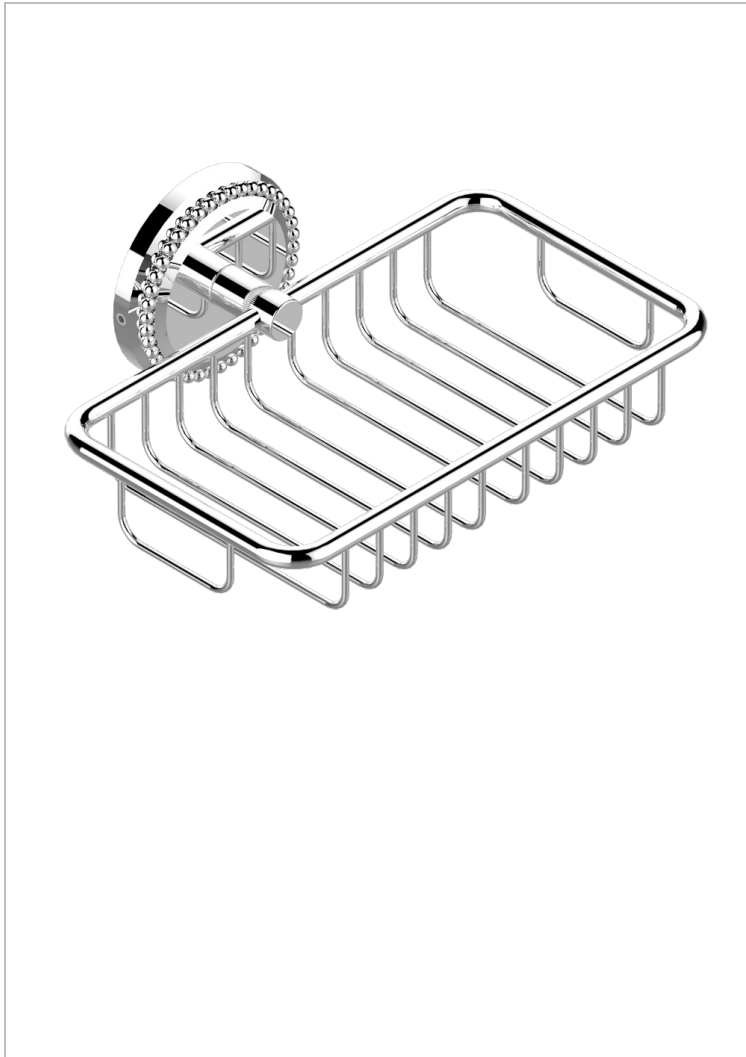

# AMOUR DE TRIANON

G24-620

Jabonera mural para ducha con rosetón 160x95 mm

THG<sup>®</sup>  
PARIS

## CARACTERÍSTICAS

- Amour de Trianon
- Jabonera mural para ducha con rosetón 160x95 mm

## ACABADOS DISPONIBLES

Bronce claro - D01  
Cerámica negra mate - D30  
Cobre viejo mate - H07  
Cromo - A02  
Cromo / dorado - G02  
Cromo mate - C02

Dorado - F01  
Dorado mate - F07  
Dorado pálido - F30  
Dorado pálido mate (sin barniz) - F31  
Níquel - B01  
Níquel mate - C01