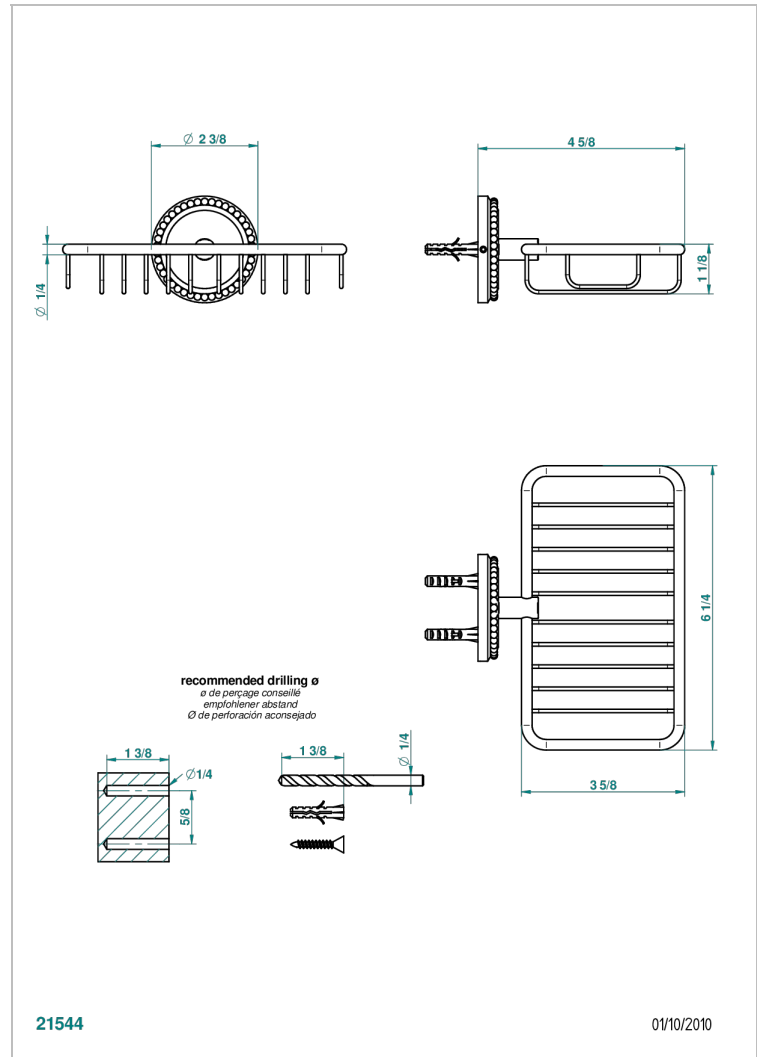

# AMOUR DE TRIANON

G24-620

Jabonera mural para ducha con rosetón 160x95 mm

THG<sup>®</sup>  
PARIS

## CARACTERÍSTICAS

- Amour de Trianon
- Jabonera mural para ducha con rosetón 160x95 mm

Níquel viejo - H28