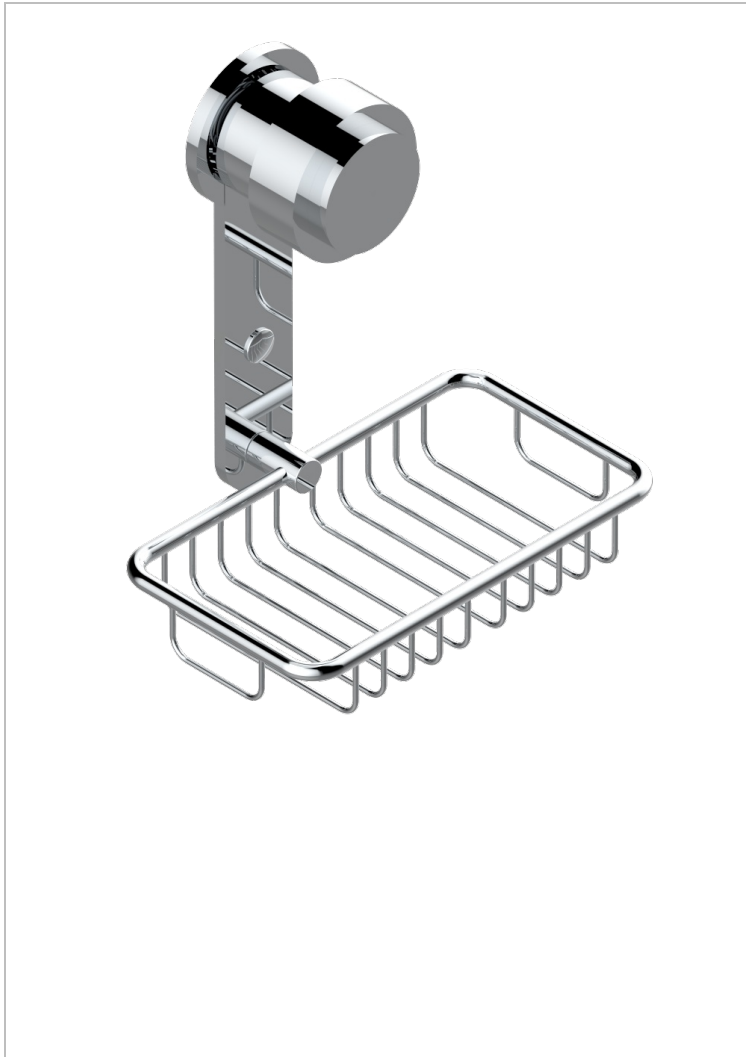

DIPLOMATE BAGUES LISSES

U4A-620

Porte-savon fil mural 160x95 mm avec rosace

THG[®]
PARIS

CARACTÉRISTIQUES

- Accessoire en laiton

FINITIONS DISPONIBLES

Bronze clair - D01
Chromé - A02
Chromé / doré - G02
Chromé mat - C02
Doré brillant - F01
Doré mat - F07

Nickel brillant - B01
Nickel mat - C01
Noir mat céramique - D30
Or pâle - F30
Or pâle mat - F31
Pvd blush - H62

Pvd blush mat - H60
Pvd couleur bronze brown - F33
Pvd couleur bronze brown - mat - F34
Pvd couleur doré - H52
Pvd couleur doré mat - H53
Pvd couleur laiton - H49