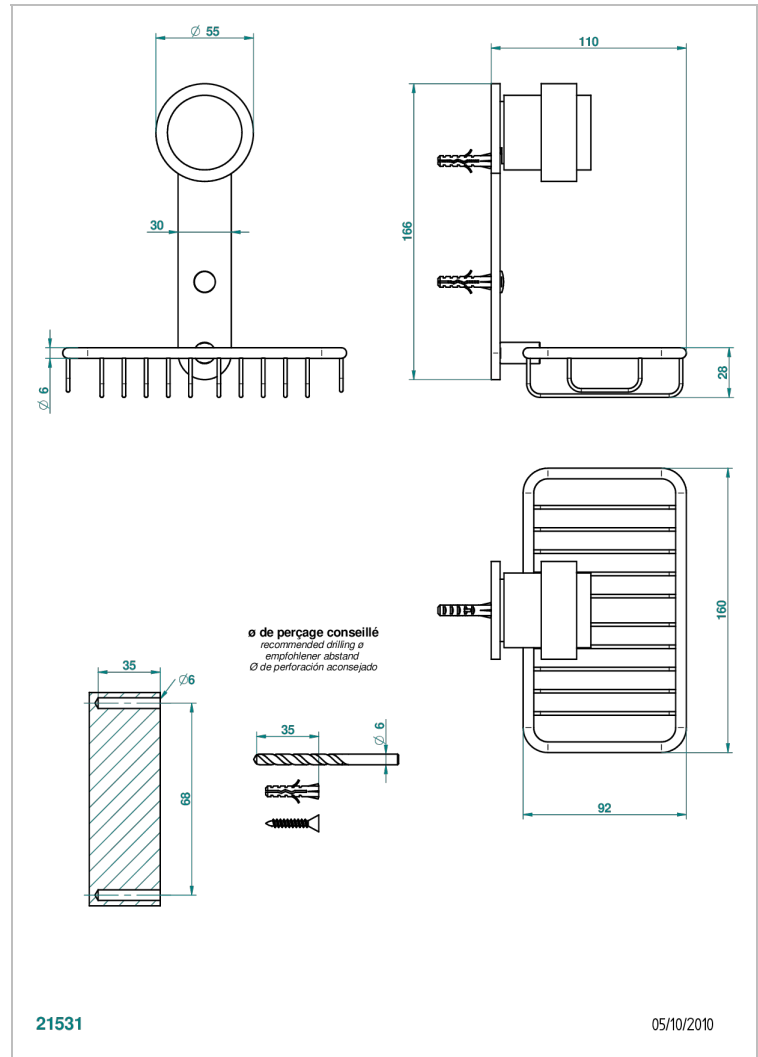

DIPLOMATE BAGUES LISSES

U4A-620

Porte-savon fil mural 160x95 mm avec rosace

THG[®]
PARIS

CARACTÉRISTIQUES

- Accessoire en laiton

FINITIONS DISPONIBLES

Bronze clair - D01
Chromé - A02
Chromé / doré - G02
Chromé mat - C02
Doré brillant - F01
Doré mat - F07

Nickel brillant - B01
Nickel mat - C01
Noir mat céramique - D30
Or pâle - F30
Or pâle mat - F31
Pvd blush - H62

Pvd blush mat - H60
Pvd couleur bronze brown - F33
Pvd couleur bronze brown - mat - F34
Pvd couleur doré - H52
Pvd couleur doré mat - H53
Pvd couleur laiton - H49