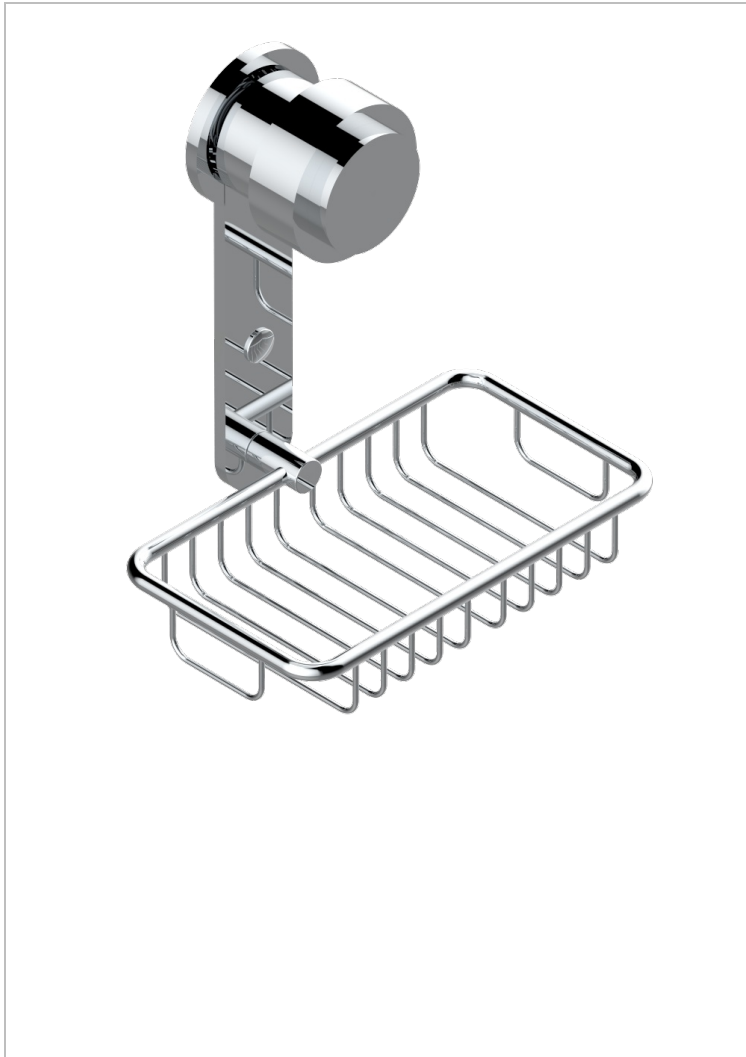

# DIPLOMATE ANILLO LISO

U4A-620

Jabonera mural para ducha con rosetón 160x95 mm

THG<sup>®</sup>  
PARIS

## CARACTERÍSTICAS

- Diplomate anillo liso
- Jabonera mural para ducha con rosetón 160x95 mm

## ACABADOS DISPONIBLES

Bronce claro - D01  
Cerámica negra mate - D30  
Cobre viejo mate - H07  
Cromo - A02  
Cromo / dorado - G02  
Cromo mate - C02

Dorado - F01  
Dorado mate - F07  
Dorado pálido - F30  
Dorado pálido mate (sin barniz) - F31  
Níquel - B01  
Níquel mate - C01