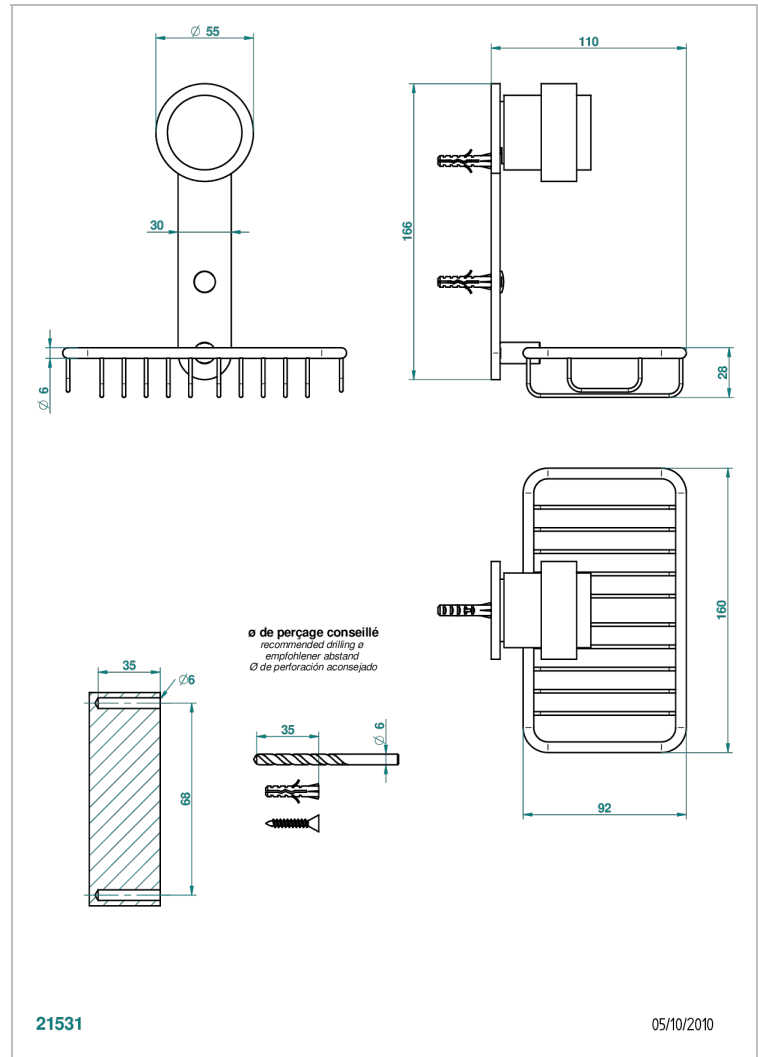

# DIPLOMATE ANILLO LISO

U4A-620

Jabonera mural para ducha con rosetón 160x95 mm

THG<sup>®</sup>  
PARIS

## CARACTERÍSTICAS

- Diplomate anillo liso
- Jabonera mural para ducha con rosetón 160x95 mm