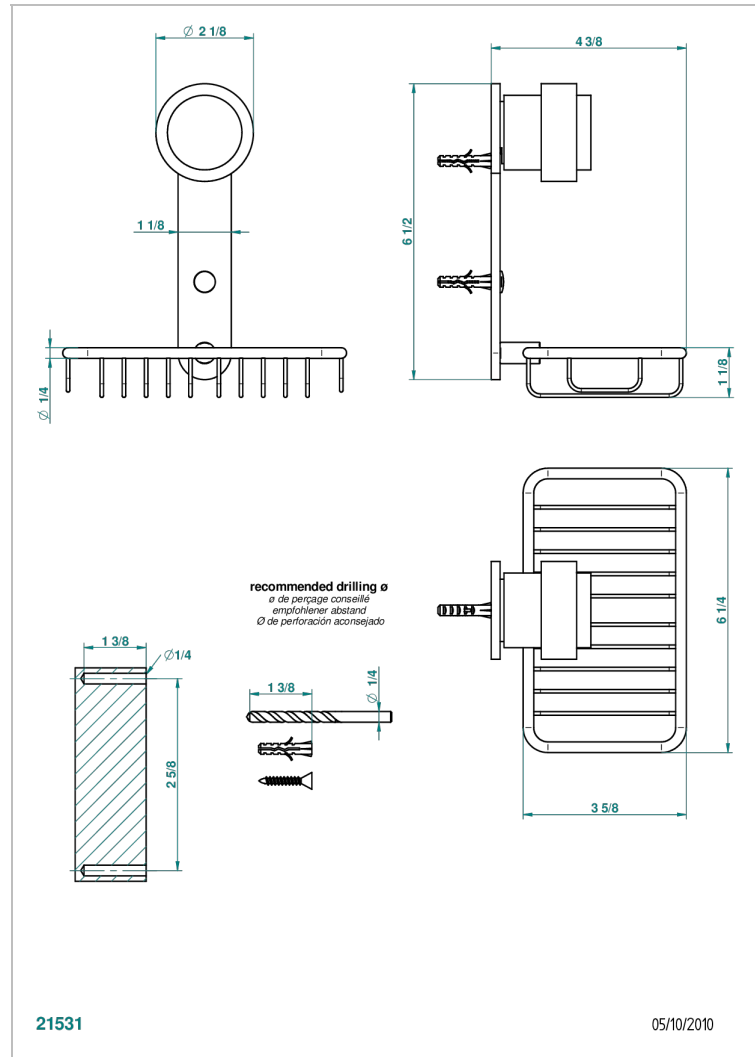

DIPLOMATE BAGUES LISSES

U4A-620

Porte-savon fil mural 160x95 mm avec rosace

THG[®]
PARIS

CARACTÉRISTIQUES

- Accessoire en laiton

FINITIONS DISPONIBLES

Bronze clair - D01
Chromé - A02
Chromé / doré - G02
Chromé mat - C02
Doré brillant - F01
Doré mat - F07

Nickel brillant - B01
Nickel mat - C01
Noir mat céramique - D30
Or pâle - F30
Or pâle mat - F31
Pvd blush - H62

Pvd blush mat - H60
Pvd couleur bronze brown - F33
Pvd couleur bronze brown - mat - F34
Pvd couleur doré - H52
Pvd couleur doré mat - H53
Pvd couleur laiton - H49