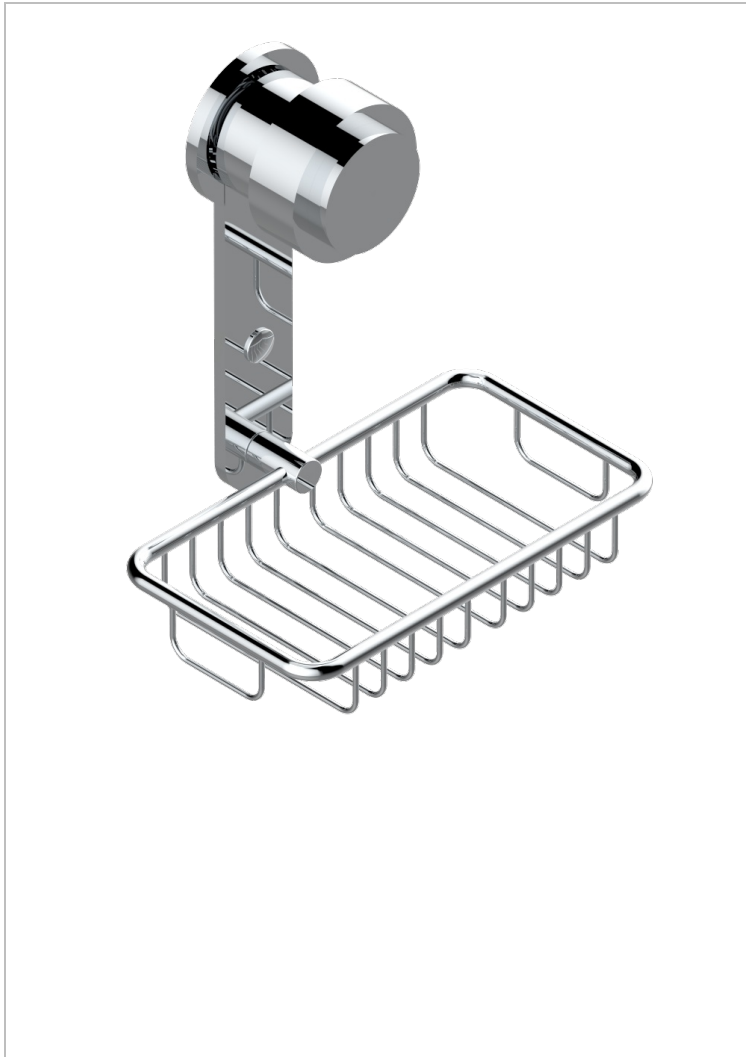

DIPLOMATE ANILLO LISO

U4A-620

Jabonera mural para ducha con rosetón 160x95 mm

THG[®]
PARIS

CARACTERÍSTICAS

- Diplomate anillo liso
- Jabonera mural para ducha con rosetón 160x95 mm

ACABADOS DISPONIBLES

Bronce claro - D01
Cerámica negra mate - D30
Cobre viejo mate - H07
Cromo - A02
Cromo / dorado - G02
Cromo mate - C02

Dorado - F01
Dorado mate - F07
Dorado pálido - F30
Dorado pálido mate (sin barniz) - F31
Níquel - B01
Níquel mate - C01

Níquel viejo - H28
Pvd blush - H62
Pvd blush mate - H60
Pvd color latón - H49
Pvd color latón mate - H50
Pvd color níquel - H55