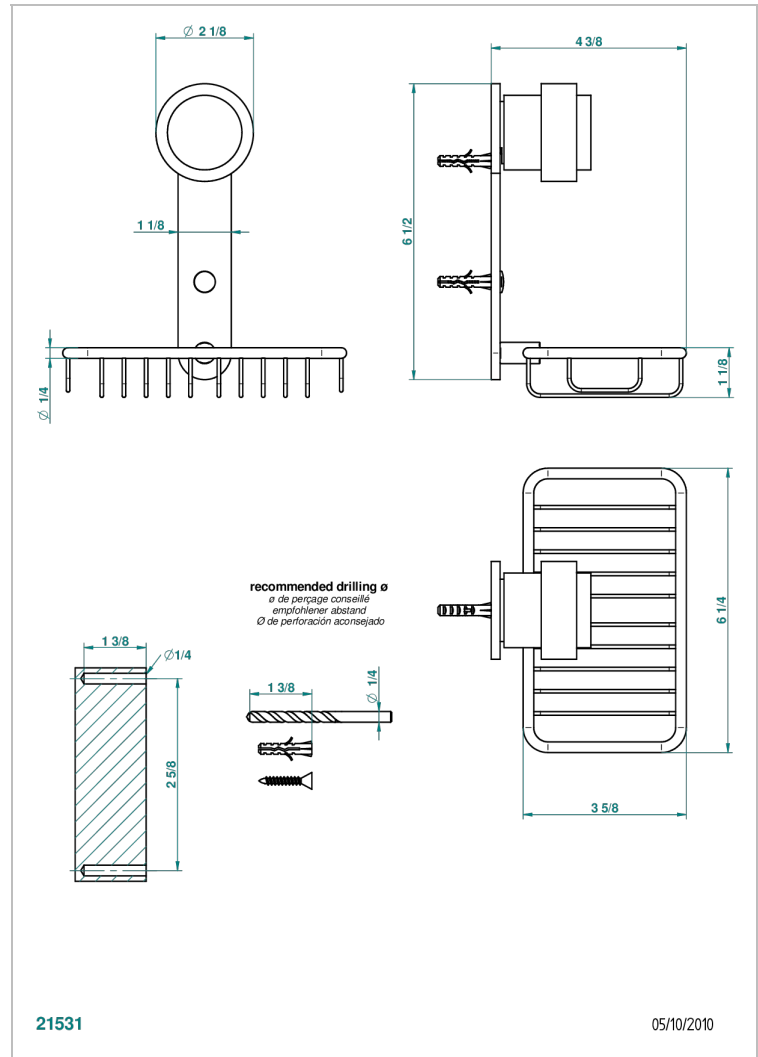

DIPLOMATE ANILLO LISO

U4A-620

Jabonera mural para ducha con rosetón 160x95 mm

THG[®]
PARIS

CARACTERÍSTICAS

- Diplomate anillo liso
- Jabonera mural para ducha con rosetón 160x95 mm

ACABADOS DISPONIBLES

Bronce claro - D01
Cerámica negra mate - D30
Cobre viejo mate - H07
Cromo - A02
Cromo / dorado - G02
Cromo mate - C02