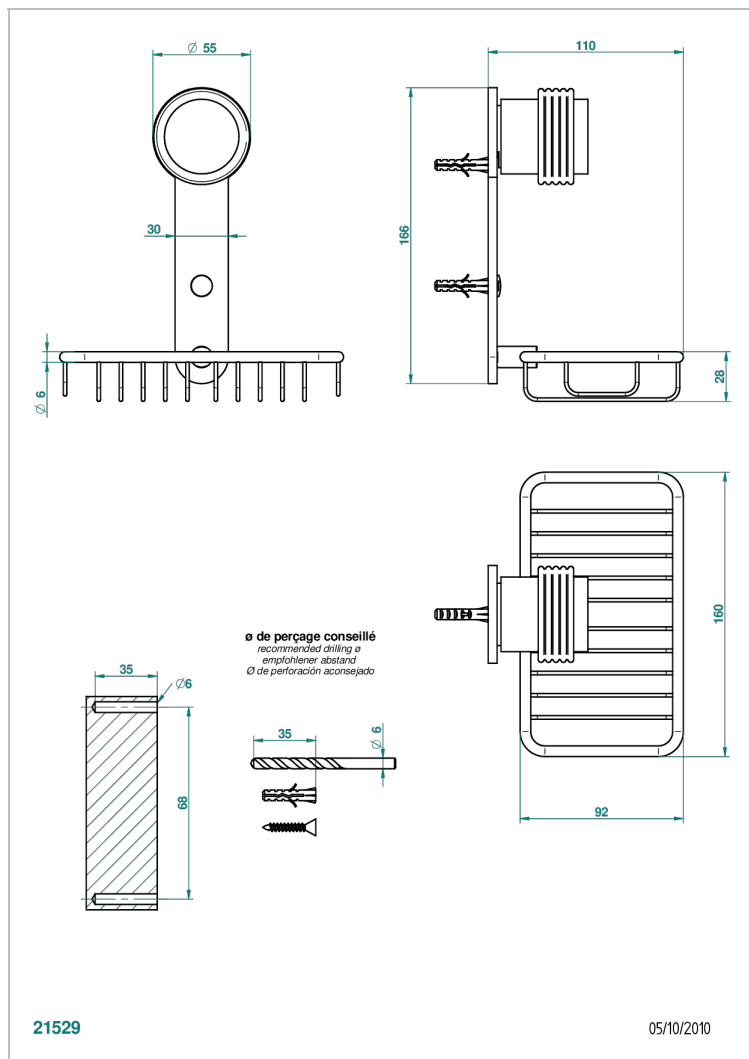

DIPLOMATE ANILLO ANILLADO

U4B-620

Jabonera mural para ducha con rosetón 160x95 mm

THG[®]
PARIS

CARACTERÍSTICAS

- Diplôme anillo anillado
- Jabonera mural para ducha con rosetón 160x95 mm

ACABADOS DISPONIBLES