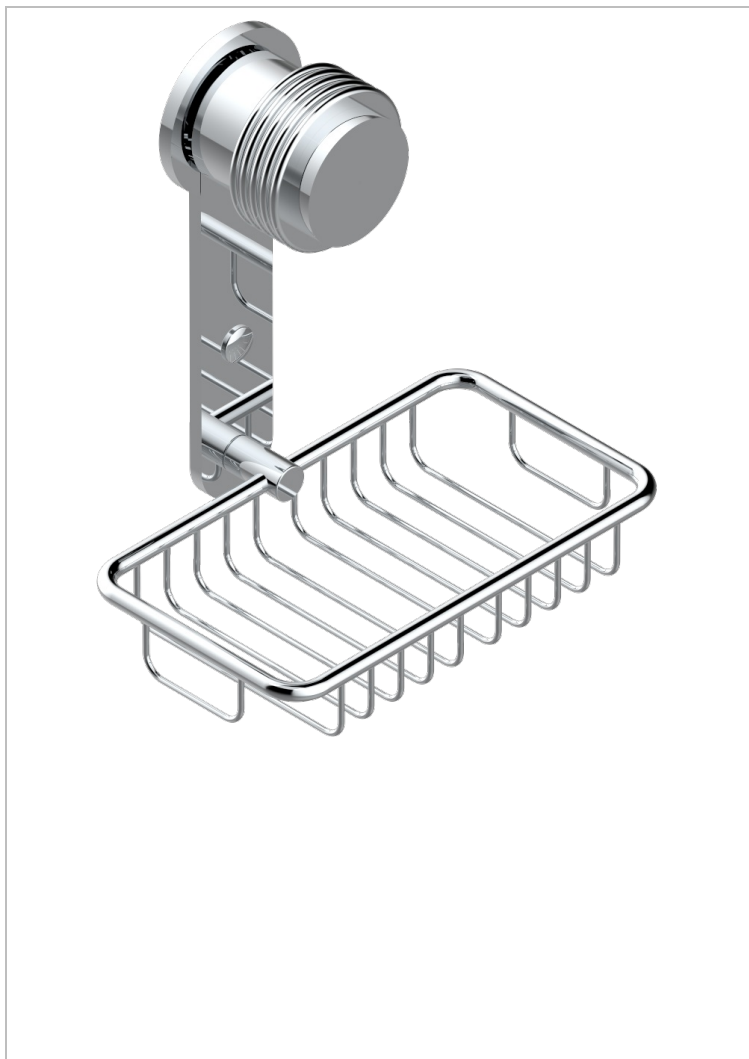

DIPLOMATE ANILLO ANILLADO

U4B-620

Jabonera mural para ducha con rosetón 160x95 mm

THG[®]
PARIS

CARACTERÍSTICAS

- Diplôme anillo anillado
- Jabonera mural para ducha con rosetón 160x95 mm

ACABADOS DISPONIBLES

Bronce claro - D01
Cerámica negra mate - D30
Cobre viejo mate - H07
Cromo - A02
Cromo / dorado - G02
Cromo mate - C02

Dorado - F01
Dorado mate - F07
Dorado pálido - F30
Dorado pálido mate (sin barniz) - F31
Níquel - B01
Níquel mate - C01

Níquel viejo - H28
Pvd blush - H62
Pvd blush mate - H60
Pvd color latón - H49
Pvd color latón mate - H50
Pvd color níquel - H55

Pvd color níquel mate - H56
Pvd color oro - H52
Pvd color oro mate - H53
Pvd grafito - H64
Pvd grafito mate - H65
Pvd marrón bronce - F33