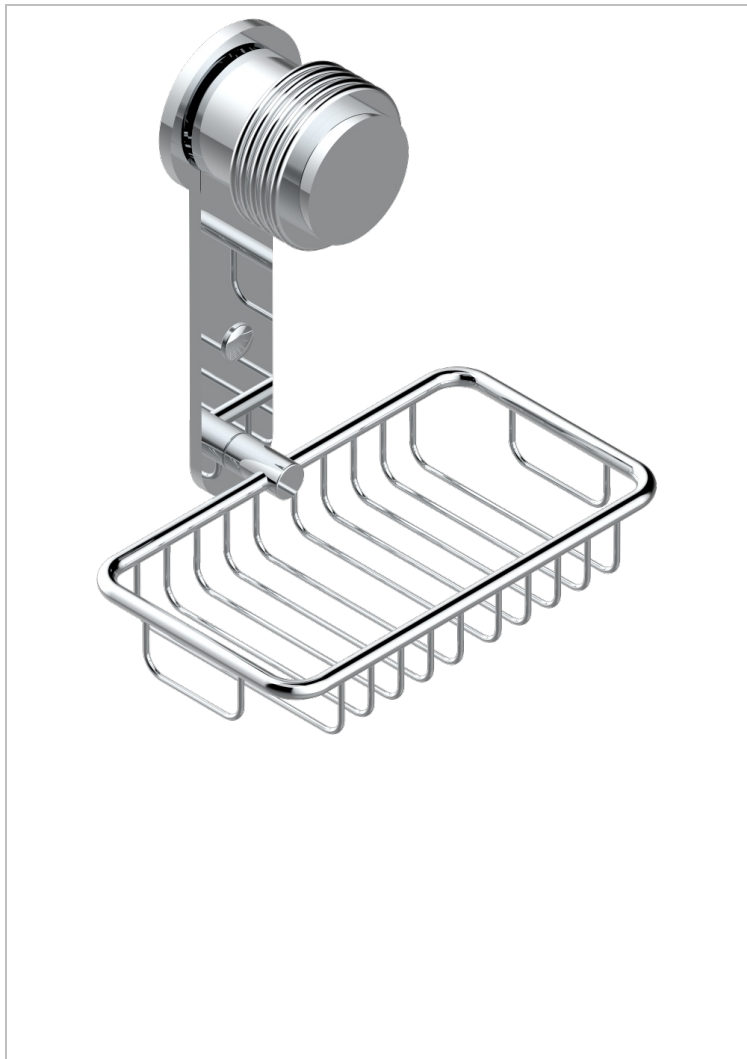

# DIPLOMATE BAGUES ANNELEES

U4B-620

Porte-savon fil mural 160x95 mm avec rosace

THG<sup>®</sup>  
PARIS

## CARACTÉRISTIQUES

- Accessoire en laiton

## FINITIONS DISPONIBLES

Bronze clair - D01  
Chromé - A02  
Chromé / doré - G02  
Chromé mat - C02  
Doré brillant - F01  
Doré mat - F07

Nickel brillant - B01  
Nickel mat - C01  
Noir mat céramique - D30  
Or pâle - F30  
Or pâle mat - F31  
Pvd blush - H62