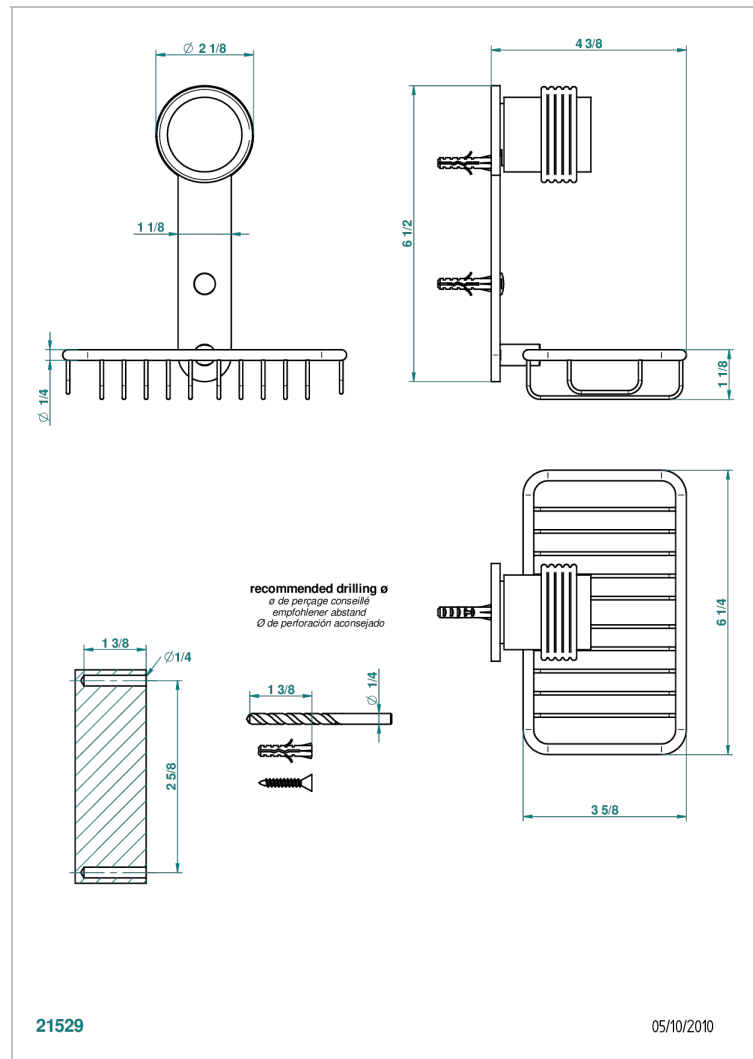

# DIPLOMATE BAGUES ANNELEES

U4B-620

Porte-savon fil mural 160x95 mm avec rosace

THG<sup>®</sup>  
PARIS

## CARACTÉRISTIQUES

- Accessoire en laiton