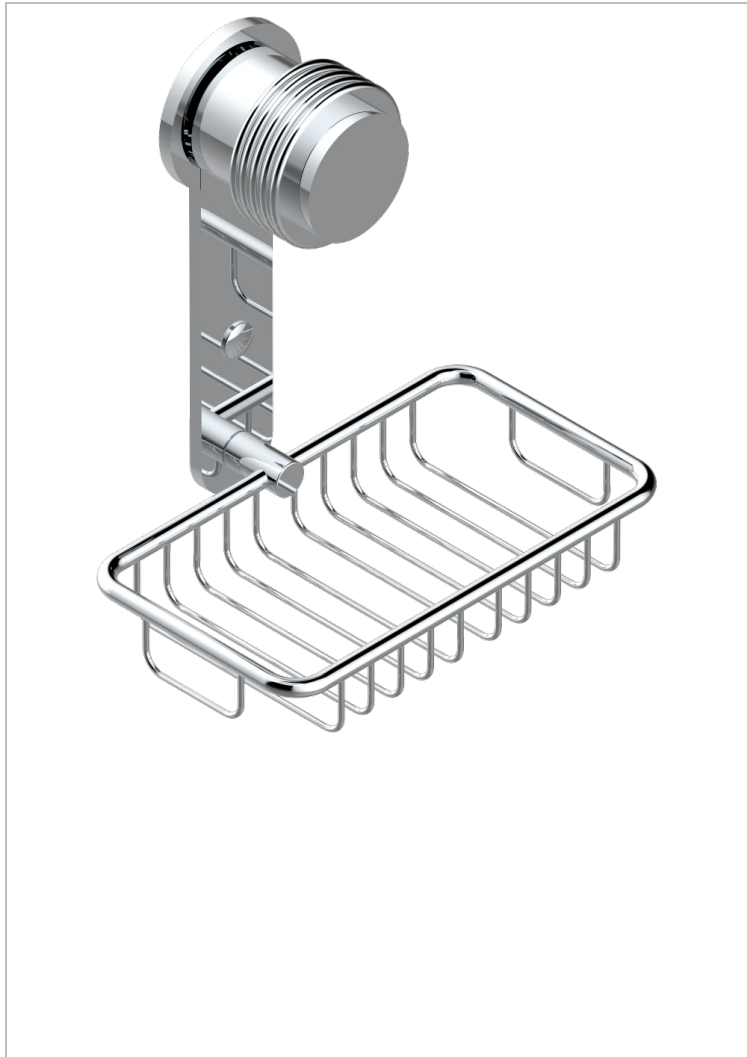

DIPLOMATE ANILLO ANILLADO

U4B-620

Jabonera mural para ducha con rosetón 160x95 mm

THG[®]
PARIS

CARACTERÍSTICAS

- Diplomate anillo anillado
- Jabonera mural para ducha con rosetón 160x95 mm

ACABADOS DISPONIBLES

Bronce claro - D01
Cerámica negra mate - D30
Cobre viejo mate - H07
Cromo - A02
Cromo / dorado - G02
Cromo mate - C02

Dorado - F01
Dorado mate - F07
Dorado pálido - F30
Dorado pálido mate (sin barniz) - F31
Níquel - B01
Níquel mate - C01

Níquel viejo - H28
Pvd blush - H62
Pvd blush mate - H60
Pvd color latón - H49
Pvd color latón mate - H50
Pvd color níquel - H55

Pvd color níquel mate - H56
Pvd color oro - H52
Pvd color oro mate - H53
Pvd grafito - H64
Pvd grafito mate - H65
Pvd marrón bronce - F33