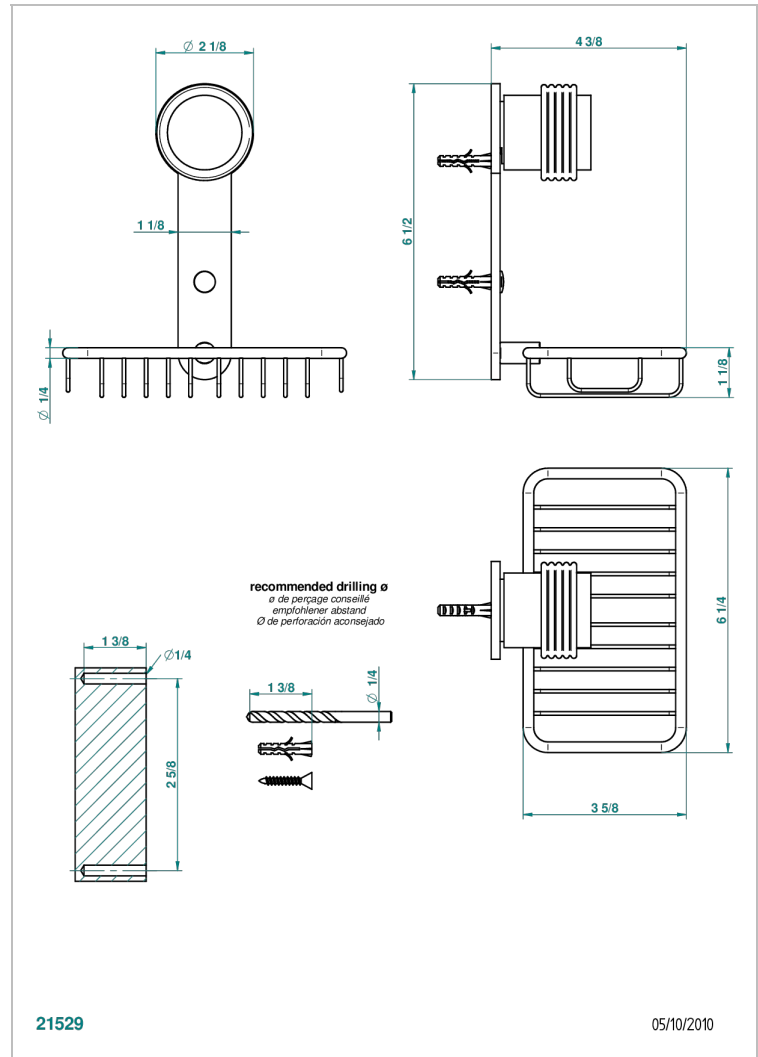

DIPLOMATE ANILLO ANILLADO

U4B-620

Jabonera mural para ducha con rosetón 160x95 mm

THG[®]
PARIS

CARACTERÍSTICAS

- Diplomate anillo anillado
- Jabonera mural para ducha con rosetón 160x95 mm

ACABADOS DISPONIBLES