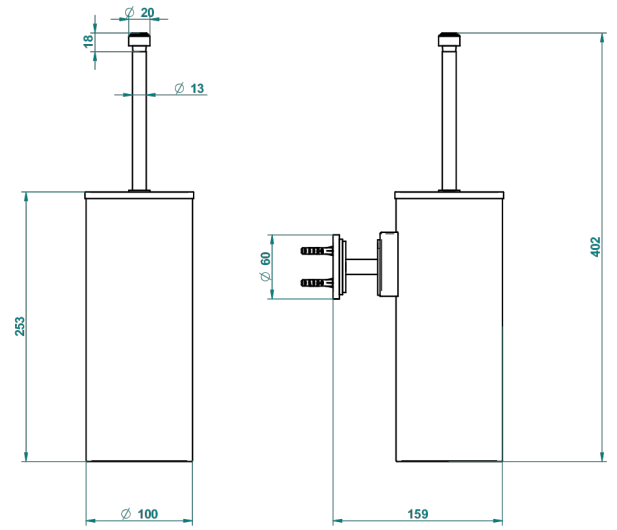

FROUFROU CON MANETAS

G2P-4720C

Escobillero mural y escobilla con tapa

THG®
PARIS

21515

21/10/2015

CARACTERÍSTICAS

- Froufrou con manetas
- Escobillero mural y escobilla con tapa

ACABADOS DISPONIBLES

Cerámica negra mate - D30
Cromo - A02
Cromo / dorado - G02
Cromo mate - C02
Dorado - F01
Dorado mate - F07

Dorado pálido - F30
Dorado pálido mate (sin barniz) - F31
Níquel - B01
Níquel mate - C01
Níquel viejo - H28
Pvd blush - H62

Pvd blush mate - H60
Pvd color latón - H49
Pvd color latón mate - H50
Pvd color níquel - H55
Pvd color níquel mate - H56
Pvd color oro - H52

Pvd color oro mate - H53
Pvd grafito - H64
Pvd grafito mate - H65
Pvd marrón bronce - F33
Pvd marrón bronce mate - F34
Pvd umber - H66

Pvd umber mate - H67