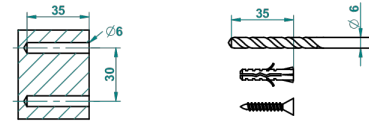

FROUFROU CON MANETAS

G2P-4720C

Escobillero mural y escobilla con tapa

THG®
PARIS

21515

21/10/2015

CARACTERÍSTICAS

- Froufrou con manetas
- Escobillero mural y escobilla con tapa

ACABADOS DISPONIBLES

Cerámica negra mate - D30
Cromo - A02
Cromo / dorado - G02
Cromo mate - C02
Dorado - F01
Dorado mate - F07

Dorado pálido - F30
Dorado pálido mate (sin barniz) - F31
Níquel - B01
Níquel mate - C01
Níquel viejo - H28
Pvd blush - H62

Pvd blush mate - H60
Pvd color latón - H49
Pvd color latón mate - H50
Pvd color níquel - H55
Pvd color níquel mate - H56
Pvd color oro - H52

Pvd color oro mate - H53
Pvd grafito - H64
Pvd grafito mate - H65
Pvd marrón bronce - F33
Pvd marrón bronce mate - F34
Pvd umber - H66

Pvd umber mate - H67