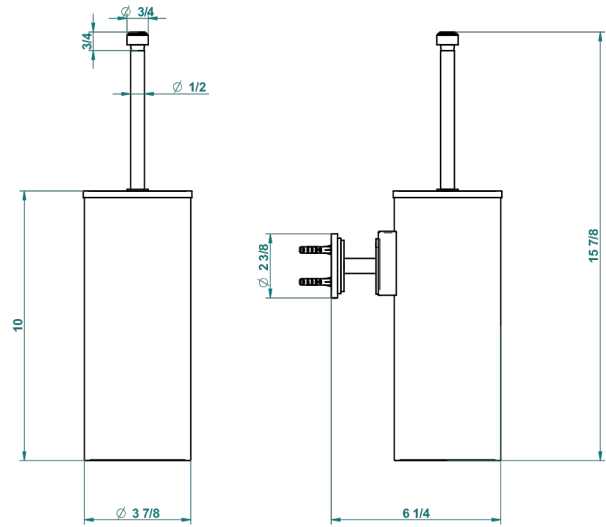

FROUFROU CON MANETAS

G2P-4720C

Escobillero mural y escobilla con tapa

THG®
PARIS

21515

21/10/2015

CARACTERÍSTICAS

- Froufrou con manetas
- Escobillero mural y escobilla con tapa

ACABADOS DISPONIBLES

Cerámica negra mate - D30
Cromo - A02
Cromo / dorado - G02
Cromo mate - C02
Dorado - F01
Dorado mate - F07

Dorado pálido - F30
Dorado pálido mate (sin barniz) - F31
Níquel - B01
Níquel mate - C01
Níquel viejo - H28
Pvd blush - H62

Pvd blush mate - H60
Pvd color latón - H49
Pvd color latón mate - H50
Pvd color níquel - H55
Pvd color níquel mate - H56
Pvd color oro - H52

Pvd color oro mate - H53
Pvd grafito - H64
Pvd grafito mate - H65
Pvd marrón bronce - F33
Pvd marrón bronce mate - F34
Pvd umber - H66

Pvd umber mate - H67