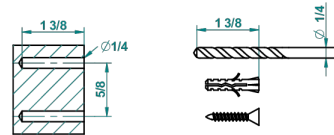

FROUFROU CON MANETAS

G2P-4720C

Escobillero mural y escobilla con tapa

THG®
PARIS

21515

21/10/2015

CARACTERÍSTICAS

- Froufrou con manetas
- Escobillero mural y escobilla con tapa

ACABADOS DISPONIBLES

Cerámica negra mate - D30
Cromo - A02
Cromo / dorado - G02
Cromo mate - C02
Dorado - F01
Dorado mate - F07

Dorado pálido - F30
Dorado pálido mate (sin barniz) - F31
Níquel - B01
Níquel mate - C01
Níquel viejo - H28
Pvd blush - H62

Pvd blush mate - H60
Pvd color latón - H49
Pvd color latón mate - H50
Pvd color níquel - H55
Pvd color níquel mate - H56
Pvd color oro - H52

Pvd color oro mate - H53
Pvd grafito - H64
Pvd grafito mate - H65
Pvd marrón bronce - F33
Pvd marrón bronce mate - F34
Pvd umber - H66

Pvd umber mate - H67