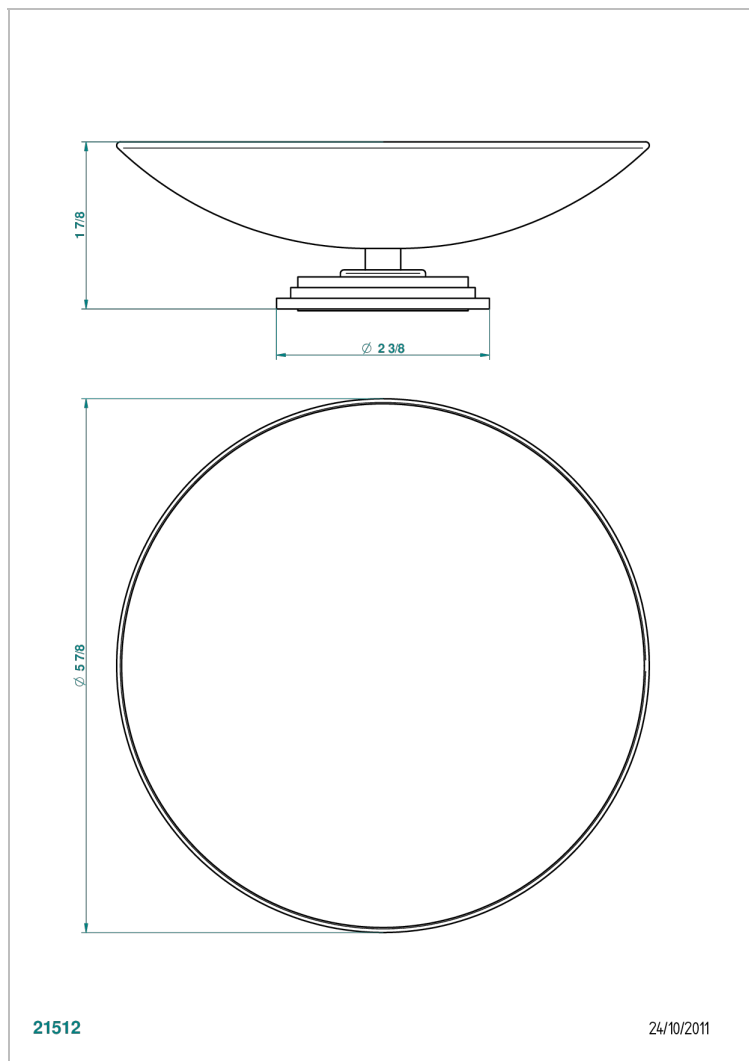

FAUBOURG METAL A MANETTES

G2U-544GM

Coupe porte-savon Ø 150 mm sur pied

THG[®]
PARIS

CARACTÉRISTIQUES

- Accessoire en laiton

FINITIONS DISPONIBLES

Chromé - A02
Chromé / doré - G02
Chromé mat - C02
Doré brillant - F01
Doré mat - F07
Laiton fumé naturel - A13

Nickel brillant - B01
Nickel mat - C01
Noir mat céramique - D30
Or pâle - F30
Or pâle mat - F31
Pvd blush - H62

Pvd blush mat - H60
Pvd couleur bronze brown - F33
Pvd couleur bronze brown - mat - F34
Pvd couleur doré - H52
Pvd couleur doré mat - H53
Pvd couleur laiton - H49

Pvd couleur laiton mat - H50
Pvd couleur nickel - H55
Pvd couleur nickel mat - H56
Pvd graphite - H64
Pvd graphite mat - H65
Pvd umber - H66

Pvd umber mat - H67
Vieux nickel - H28