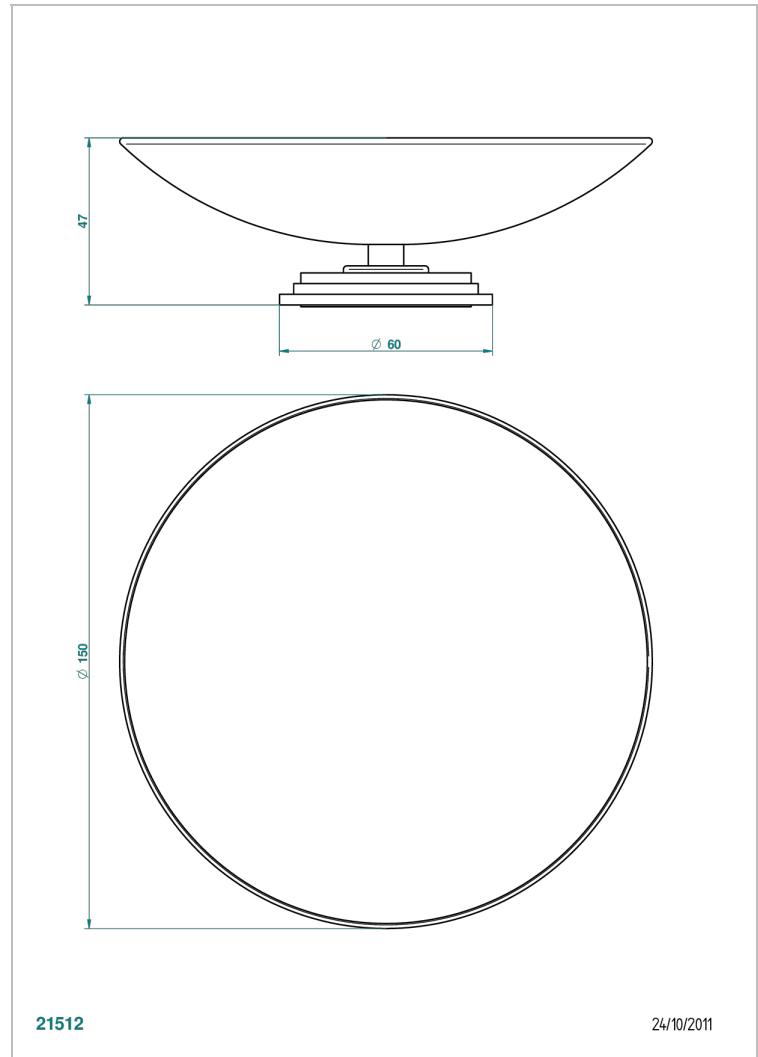

# FRIVOLE A MANETTES

G2S-544GM

Coupe porte-savon Ø 150 mm sur pied

THG<sup>®</sup>  
PARIS

21512

24/10/2011

Vieux nickel - H28