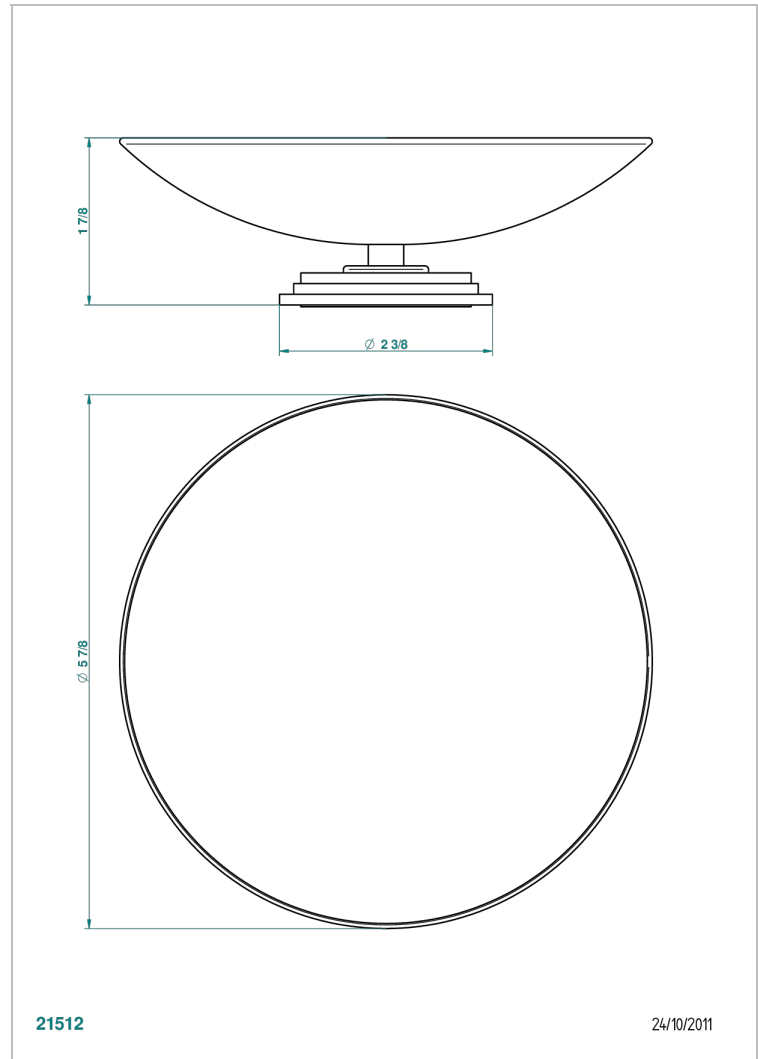

# FRIVOLE A MANETTES

G2S-544GM

Coupe porte-savon Ø 150 mm sur pied

THG<sup>®</sup>  
PARIS

Vieux nickel - H28