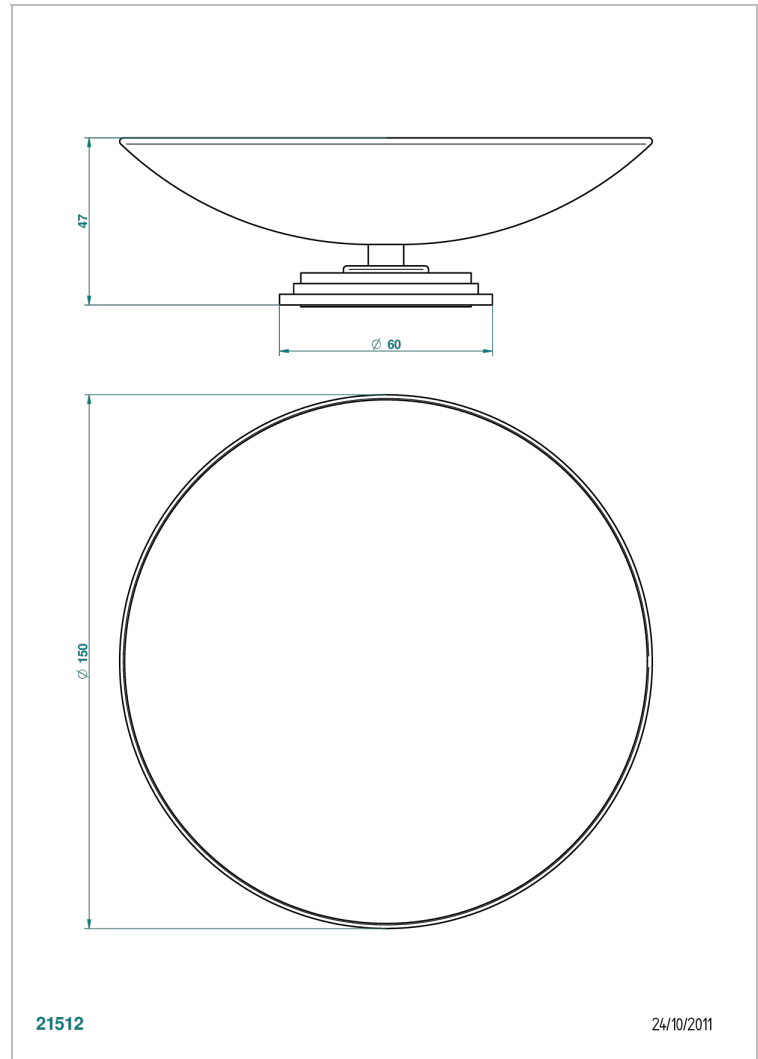

FROUFROU A MANETTES

G2P-544GM

Coupe porte-savon Ø 150 mm sur pied

THG[®]
PARIS

CARACTÉRISTIQUES

- Accessoire en laiton

FINITIONS DISPONIBLES

Chromé - A02
Chromé / doré - G02
Chromé mat - C02
Doré brillant - F01
Doré mat - F07
Nickel brillant - B01

Nickel mat - C01
Noir mat céramique - D30
Or pâle - F30
Or pâle mat - F31
Pvd blush - H62
Pvd blush mat - H60

Pvd couleur bronze brown - F33
Pvd couleur bronze brown - mat - F34
Pvd couleur doré - H52
Pvd couleur doré mat - H53
Pvd couleur laiton - H49
Pvd couleur laiton mat - H50

Pvd couleur nickel - H55
Pvd couleur nickel mat - H56
Pvd graphite - H64
Pvd graphite mat - H65
Pvd umber - H66
Pvd umber mat - H67

Vieux nickel - H28