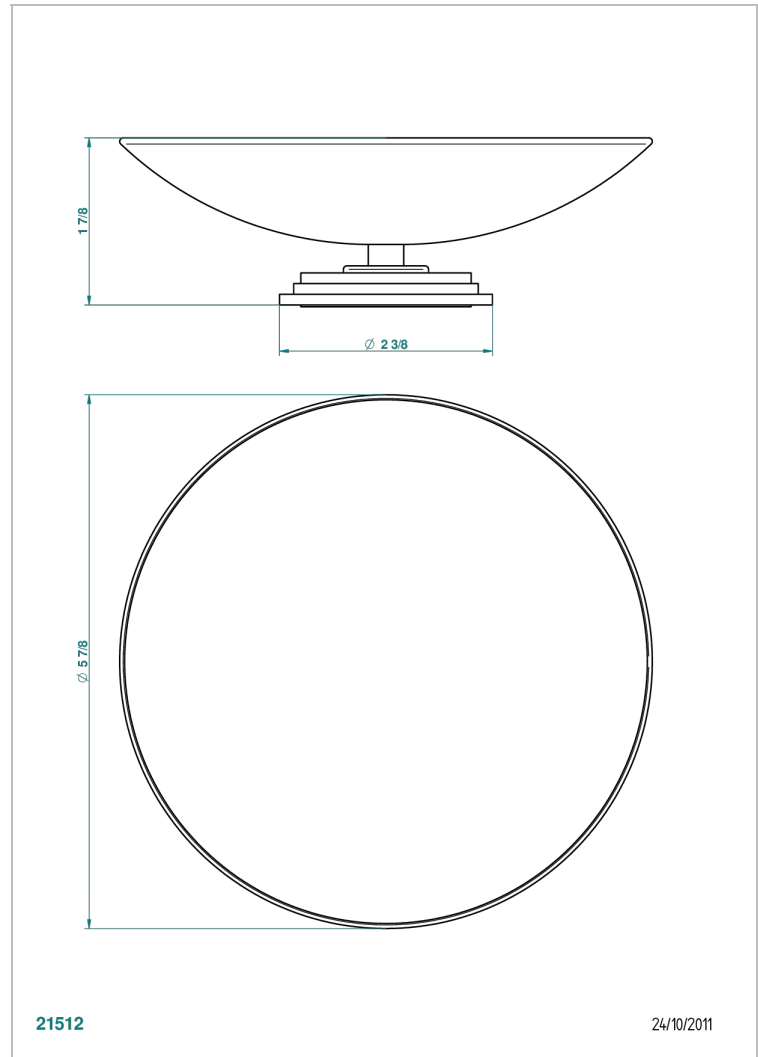

FROUFROU A MANETTES

G2P-544GM

Coupe porte-savon Ø 150 mm sur pied

THG[®]
PARIS

CARACTÉRISTIQUES

- Accessoire en laiton

FINITIONS DISPONIBLES

Chromé - A02
Chromé / doré - G02
Chromé mat - C02
Doré brillant - F01
Doré mat - F07
Nickel brillant - B01

Nickel mat - C01
Noir mat céramique - D30
Or pâle - F30
Or pâle mat - F31
Pvd blush - H62
Pvd blush mat - H60

Pvd couleur bronze brown - F33
Pvd couleur bronze brown - mat - F34
Pvd couleur doré - H52
Pvd couleur doré mat - H53
Pvd couleur laiton - H49
Pvd couleur laiton mat - H50

Pvd couleur nickel - H55
Pvd couleur nickel mat - H56
Pvd graphite - H64
Pvd graphite mat - H65
Pvd umber - H66
Pvd umber mat - H67

Vieux nickel - H28