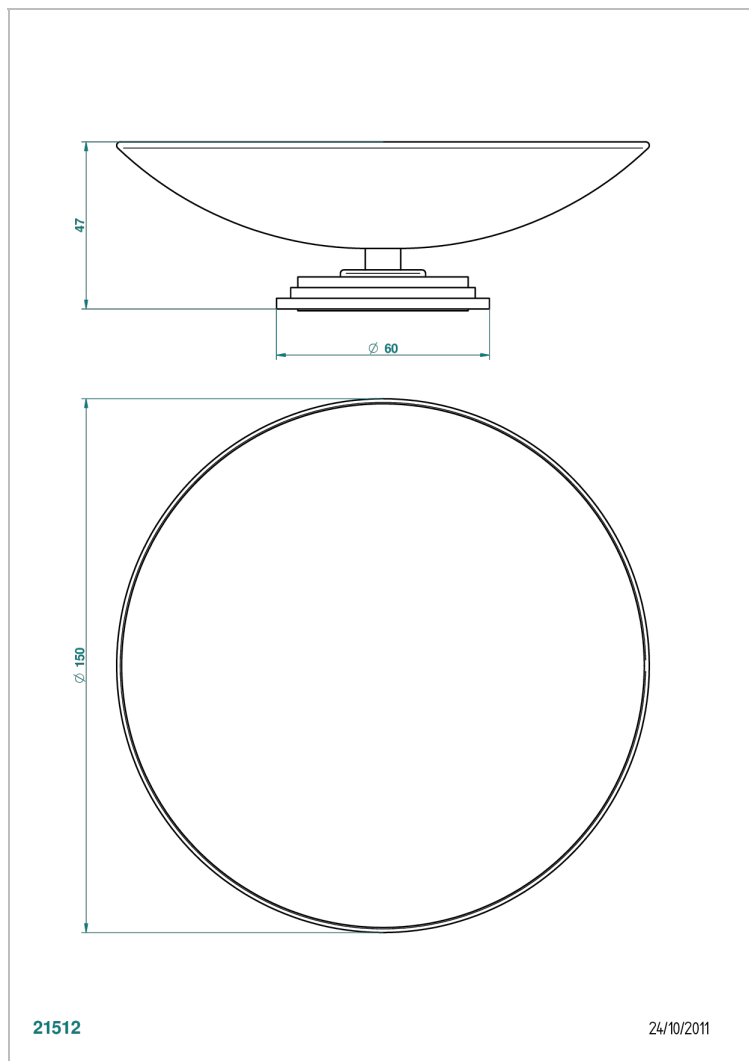

FAUBOURG PORCELANA NEGRA CON MANETAS

G2M-544GM

Copa de laton con pie, con rosetón Ø 150 mm

CARACTERÍSTICAS

- Faubourg porcelana negra con manetas
- Copa de laton con pie, con rosetón Ø 150 mm

ACABADOS DISPONIBLES

Cerámica negra mate - D30
Cromo - A02
Cromo / dorado - G02
Cromo mate - C02
Dorado - F01
Dorado mate - F07

Dorado pálido - F30
Dorado pálido mate (sin barniz) - F31
Natural smoked Brass - A13
Níquel - B01
Níquel mate - C01
Níquel viejo - H28

Pvd umber - H66
Pvd umber mate - H67