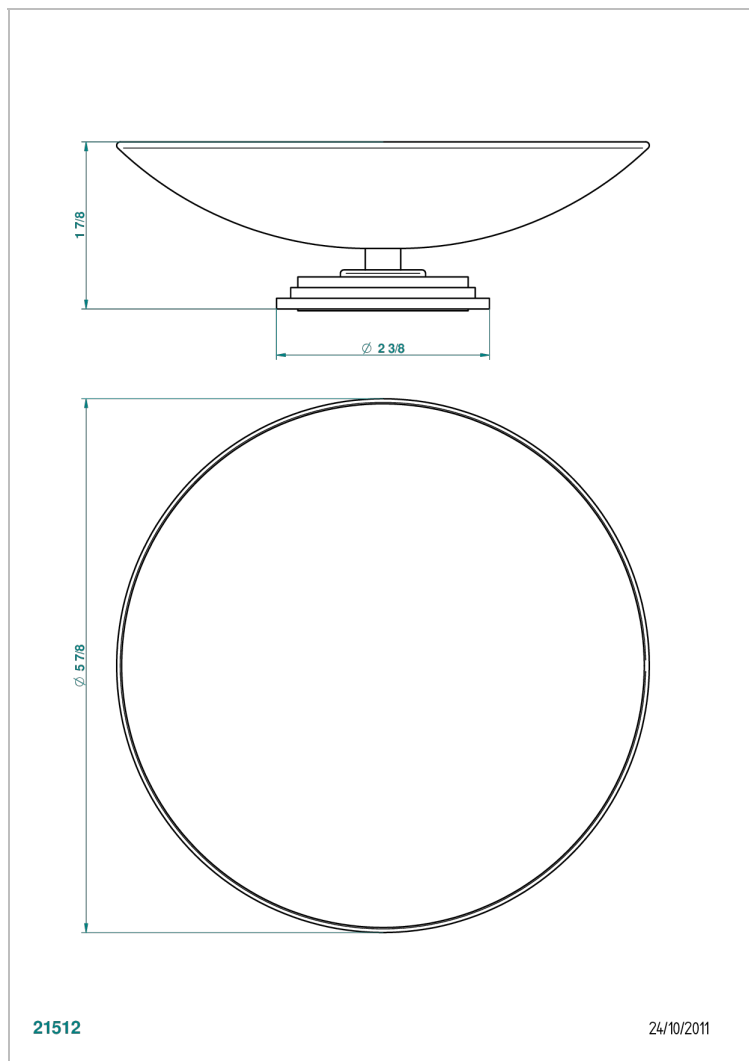

FAUBOURG PORCELANA NEGRA CON MANETAS

G2M-544GM

Copa de laton con pie, con rosetón Ø 150 mm

CARACTERÍSTICAS

- Faubourg porcelana negra con manetas
- Copa de laton con pie, con rosetón Ø 150 mm

ACABADOS DISPONIBLES

Pvd umber - H66
Pvd umber mate - H67