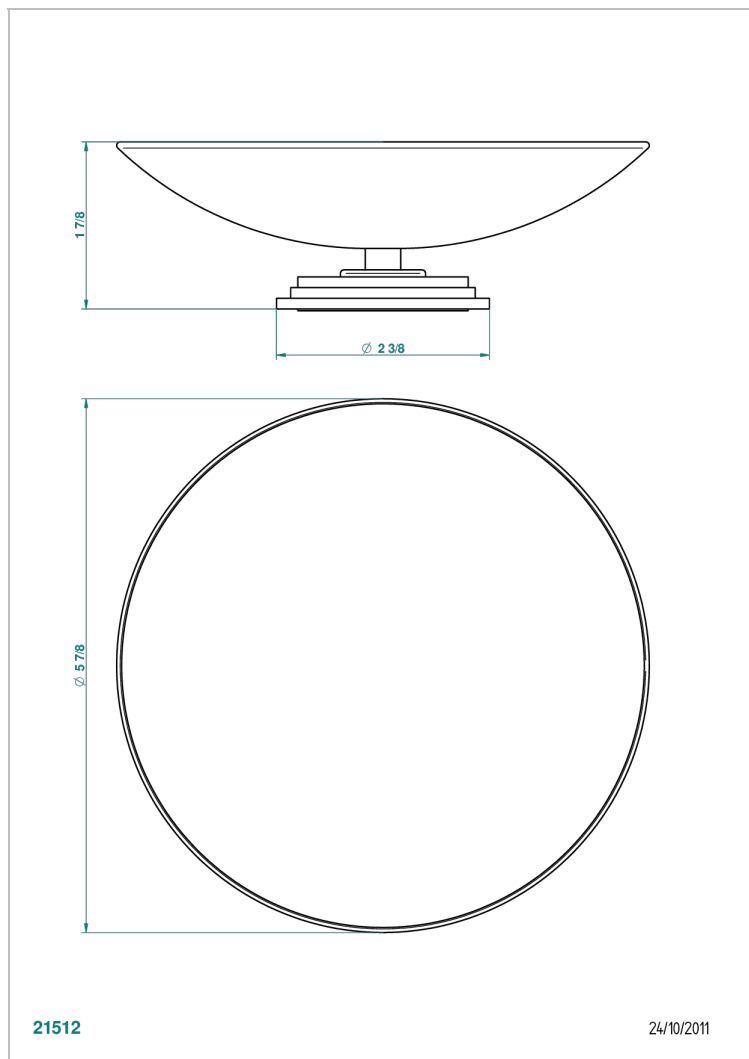

# FAUBOURG PORCELANA NEGRA

G2L-544GM

Copa de laton con pie, con rosetón Ø 150 mm

THG<sup>®</sup>  
PARIS

## CARACTERÍSTICAS

- Faubourg porcelana negra
- Copa de laton con pie, con rosetón Ø 150 mm